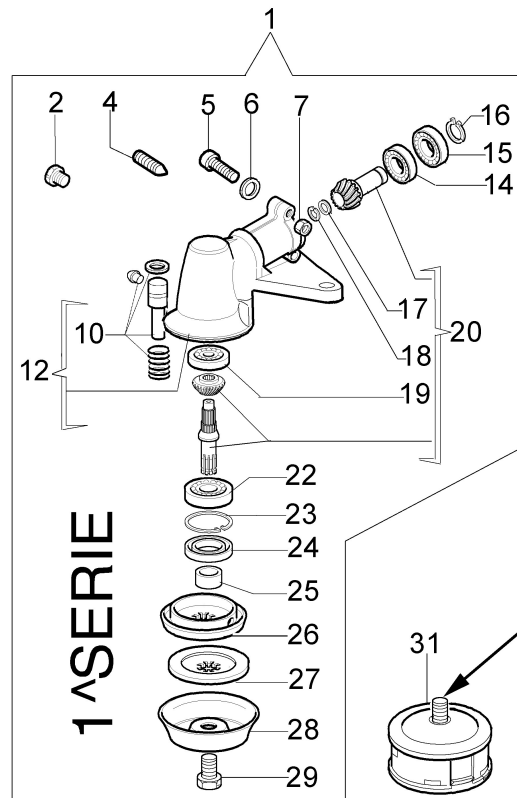

Illustration Transmission

Ref.Nu	Qty	Part number	Description	Validity from	Validity till	Notes	Bulletin
46	1	61110208	Cable	SN 1781436632			BT3-115-01/12
47	1	3801016R	Screw	SN 1781436632			BT3-115-01/12
48	1	61040140R	Knob	SN 1781436632			BT3-115-01/12
49	1	61110205R	Handle and knob	SN 1781436632			BT3-115-01/12
50	1	61110213R	Complete handle	SN 1781436632			BT3-115-01/12

Illustration Bevel gear

Ref.Nu	Qty	Part number	Description	Validity from	Validity till	Notes	Bulletin
1	1	61112072BR	Bevel gear Ø32				
2	1	4138428	Cap				
4	1	3805010	Screw				
5	1	3801016R	Screw				BT3-088-09/09
6	1	3833073R	Washer				BT3-088-09/09
7	1	3912005R	Nut				BT3-085-03/09
10	1	4174338A	Pin set				
12	1	61112072BR	Bevel gear Ø32				
13	1	61110191	Gear case				BT3-088-09/09
14	1	3034019R	Bearing				
15	1	3035023R	Bearing				
16	1	3024012R	Snap ring				
17	1	4138311A	Ring				
18	1	3025009	Ring				
19	1	3034218R	Bearing				
20	1	4191233	Bevel gear set				
21	1	61112072BR	Bevel gear Ø32				BT3-088-09/09
22	1	3034012R	Bearing				
23	1	3025022R	Ring				
24	1	3050023R	Seal ring				
25	1	4138668	Spacer				
26	1	4191247R	Hub				
27	1	4179088R	Flange				
28	1	61110074R	Guard				
29	1	61040074AR	Screw				
30	1	61110075R	Nut				
31	1	61459102	Complete nylon head Ø 3				
32	1	61040071R	Cap				
33	1	61459102	Complete nylon head Ø 3				
34	1	61112058	Bevel gear set				
35	1	61110072R	Shaft				