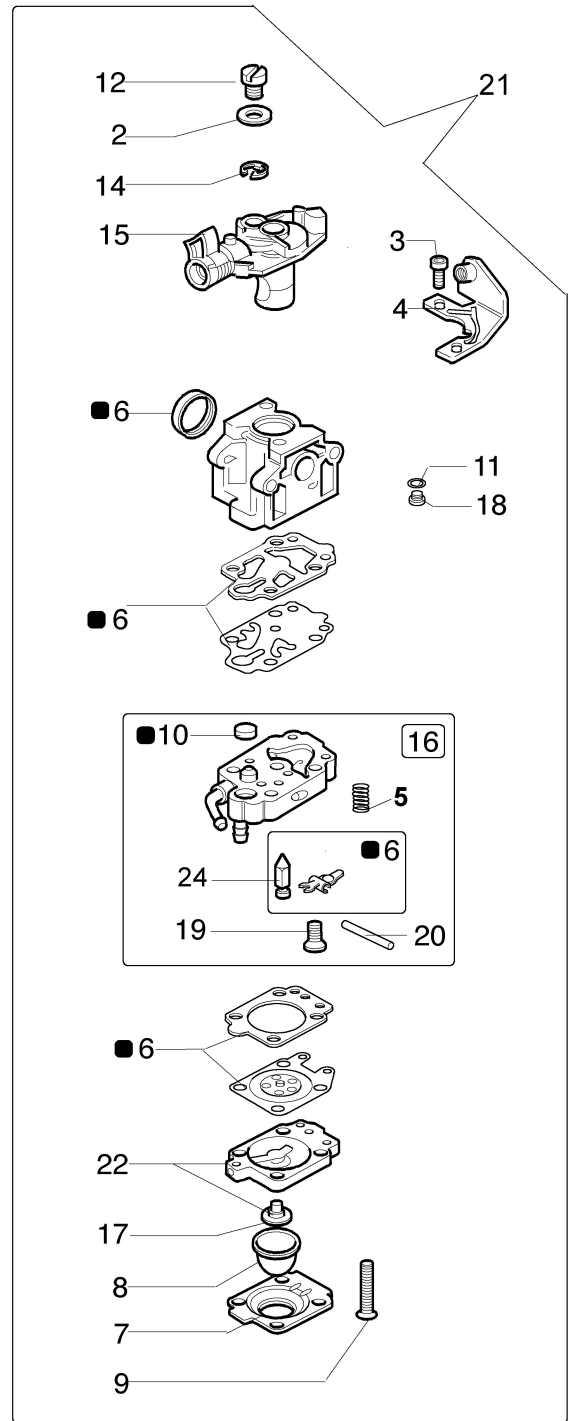

■ 6 KIT RIPARAZIONE
REPAIR SET

per i modelli con filtro aria in carta
for mod. with paper air filter