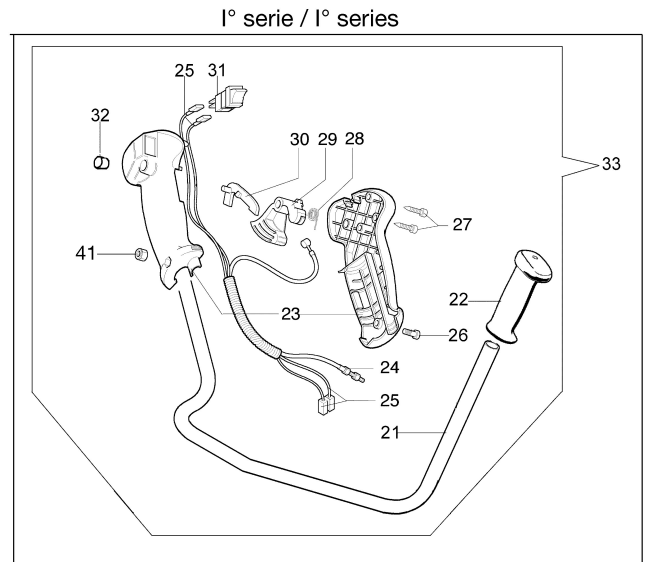

Illustration Transmission

Ref.Nu	Qty	Part number	Description	Validity from	Validity till	Notes	Bulletin
1	1	61112166R	Complete clamp				
2	4	3801017R	Screw				
3	4	3819006R	Washer				
4	1	61040028B	Cover				
5	2	4098800BR	Insert				
6	-		Not available for this product				
7	1	61040029B	Hub				
8	1	61110251R	Clamp				
9	2	3819010R	Washer				
10	2	3801026R	Screw				
11	4	3801015R	Screw				
12	4	3914003R	Nut				
13	1	4098116R	Drive shaft				
14	1	61040142CR	Tube Ø32				
15	1	4095033AR	Knob				
16	1	61170132R	Grommet				
17	1	3912009	Nut				
18	1	3908009	Screw				
19	1	3819006R	Washer				
20	1	4174108R	Band				
21	1	61110205R	Handle and knob		SN 1781436631		BT3-115-01/12
22	1	61040140R	Knob		SN 1781436631		BT3-115-01/12
23	1	61040131R	Handle		SN 1781436631		BT3-115-01/12
24	1	61110039A	Throttle cable		SN 1781436631		BT3-115-01/12
25	1	61040083AR	Cable		SN 1781436631		BT3-115-01/12
26	3	3801016R	Screw		SN 1781436631		BT3-115-01/12
27	2	3960029	Screw		SN 1781436631		BT3-115-01/12
28	1	4138361R	Spring		SN 1781436631		BT3-115-01/12
29	1	4174245CR	Throttle lever		SN 1781436631		BT3-115-01/12
30	1	4174246AR	Lever		SN 1781436631		BT3-115-01/12
31	1	2317021R	Switch		SN 1781436631		BT3-115-01/12
32	1	61070056	Cap		SN 1781436631		BT3-115-01/12
33	1	61112071R	Handlebar		SN 1781436631		BT3-115-01/12
34	1	61170094	Slide control	SN 1781436632			BT3-115-01/12
35	1	61170113	Plate	SN 1781436632			BT3-115-01/12
36	1	61170093	Plate	SN 1781436632			BT3-115-01/12
37	1	3960061AR	Screw	SN 1781436632			BT3-115-01/12
38	1	61170096	Spring	SN 1781436632			BT3-115-01/12
39	1	61170095R	Spring	SN 1781436632			BT3-115-01/12
40	1	61170091	Throttle lever	SN 1781436632			BT3-115-01/12
41	1	3914003R	Nut	SN 1781436632			BT3-115-01/12
42	1	61170092	Lever	SN 1781436632			BT3-115-01/12
43	3	3960067AR	Screw	SN 1781436632			BT3-115-01/12
44	1	61072048	Handle kit	SN 1781436632			BT3-115-01/12
45	1	61110207R	Throttle cable	SN 1781436632			BT3-115-01/12