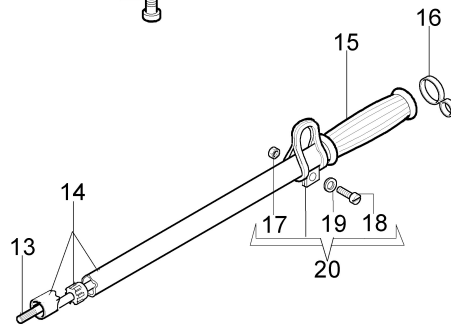

Illustration Transmission

Ref.Nu	Qty	Part number	Description	Validity from	Validity till	Notes	Bulletin
1	1	61112166R	Complete clamp				
2	4	3801017R	Screw				
3	4	3819006R	Washer				
4	1	61040028B	Cover				
5	2	4098800BR	Insert				
6	-		Not available for this product				
7	1	61040029B	Hub				
8	1	61110251R	Clamp				
9	2	3819010R	Washer				
10	2	3801026R	Screw				
11	4	3801015R	Screw				
12	4	3914003R	Nut				
13	1	4098116R	Drive shaft				
14	1	61040142CR	Tube Ø32				
15	1	4095033AR	Knob				
16	1	61170132R	Grommet				
17	1	3912009	Nut				
18	1	3908009	Screw				
19	1	3819006R	Washer				
20	1	4174108R	Band				
21	1	61110205R	Handle and knob		SN 1781436631		BT3-115-01/12
22	1	61040140R	Knob		SN 1781436631		BT3-115-01/12
23	1	61040131R	Handle		SN 1781436631		BT3-115-01/12
24	1	61110039A	Throttle cable		SN 1781436631		BT3-115-01/12
25	1	61040083AR	Cable		SN 1781436631		BT3-115-01/12
26	3	3801016R	Screw		SN 1781436631		BT3-115-01/12
27	2	3960029	Screw		SN 1781436631		BT3-115-01/12
28	1	4138361R	Spring		SN 1781436631		BT3-115-01/12
29	1	4174245CR	Throttle lever		SN 1781436631		BT3-115-01/12
30	1	4174246AR	Lever		SN 1781436631		BT3-115-01/12
31	1	2317021R	Switch		SN 1781436631		BT3-115-01/12
32	1	61070056	Cap		SN 1781436631		BT3-115-01/12
33	1	61112071R	Handlebar		SN 1781436631		BT3-115-01/12
34	1	61170094	Slide control	SN 1781436632			BT3-115-01/12
35	1	61170113	Plate	SN 1781436632			BT3-115-01/12
36	1	61170093	Plate	SN 1781436632			BT3-115-01/12
37	1	3960061AR	Screw	SN 1781436632			BT3-115-01/12
38	1	61170096	Spring	SN 1781436632			BT3-115-01/12
39	1	61170095R	Spring	SN 1781436632			BT3-115-01/12
40	1	61170091	Throttle lever	SN 1781436632			BT3-115-01/12
41	1	3914003R	Nut	SN 1781436632			BT3-115-01/12
42	1	61170092	Lever	SN 1781436632			BT3-115-01/12
43	3	3960067AR	Screw	SN 1781436632			BT3-115-01/12
44	1	61072048	Handle kit	SN 1781436632			BT3-115-01/12
45	1	61110207R	Throttle cable	SN 1781436632			BT3-115-01/12