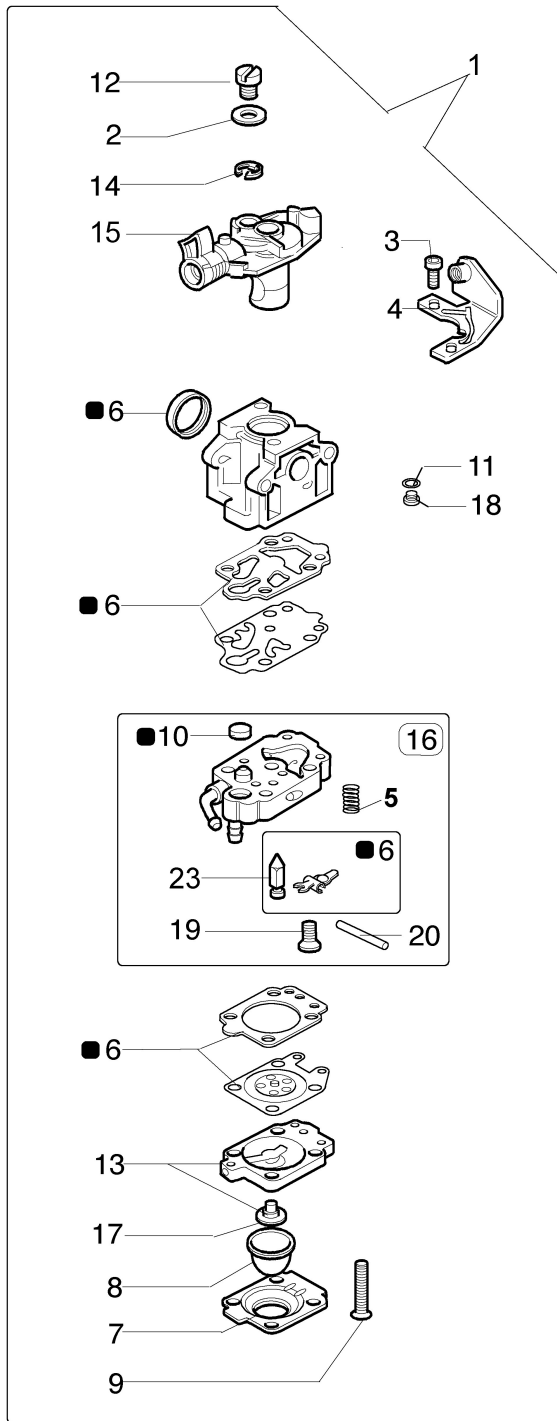

per i modelli con filtro aria in spugna
for mod. with sponge air filter