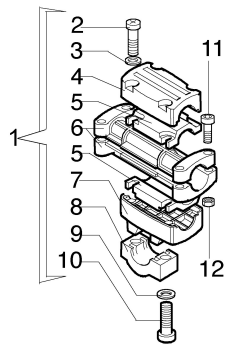

Illustration Transmission

Ref.Nu	Qty	Part number	Description	Validity from	Validity till	Notes	Bulletin
1	1	61112166R	Complete clamp				
2	4	3801017R	Screw				
3	4	3819006R	Washer				
4	1	61040028B	Cover				
5	2	4098800BR	Insert				
6	-		Not available for this product				
7	1	61040029B	Hub				
8	1	61110251R	Clamp				
9	2	3819010R	Washer				
10	2	3801026R	Screw				
11	4	3801015R	Screw				
12	4	3914003R	Nut				
13	1	4098116R	Drive shaft				
14	1	61040142CR	Tube Ø32				
15	1	4095033AR	Knob				
16	1	61170132R	Grommet				
17	1	3912009	Nut				
18	1	3908009	Screw				
19	1	3819006R	Washer				
20	1	4174108R	Band				
21	1	61110205R	Handle and knob		SN 1781436631		BT3-115-01/12
22	1	61040140R	Knob		SN 1781436631		BT3-115-01/12
23	1	61040131R	Handle		SN 1781436631		BT3-115-01/12
24	1	61110039A	Throttle cable		SN 1781436631		BT3-115-01/12
25	1	61040083AR	Cable		SN 1781436631		BT3-115-01/12
26	3	3801016R	Screw		SN 1781436631		BT3-115-01/12
27	2	3960029	Screw		SN 1781436631		BT3-115-01/12
28	1	4138361R	Spring		SN 1781436631		BT3-115-01/12
29	1	4174245CR	Throttle lever		SN 1781436631		BT3-115-01/12
30	1	4174246AR	Lever		SN 1781436631		BT3-115-01/12
31	1	2317021R	Switch		SN 1781436631		BT3-115-01/12
32	1	61070056	Cap		SN 1781436631		BT3-115-01/12
33	1	61112071R	Handlebar		SN 1781436631		BT3-115-01/12
34	1	61170094	Slide control	SN 1781436632			BT3-115-01/12
35	1	61170113	Plate	SN 1781436632			BT3-115-01/12
36	1	61170093	Plate	SN 1781436632			BT3-115-01/12
37	1	3960061AR	Screw	SN 1781436632			BT3-115-01/12
38	1	61170096	Spring	SN 1781436632			BT3-115-01/12
39	1	61170095R	Spring	SN 1781436632			BT3-115-01/12
40	1	61170091	Throttle lever	SN 1781436632			BT3-115-01/12
41	1	3914003R	Nut	SN 1781436632			BT3-115-01/12
42	1	61170092	Lever	SN 1781436632			BT3-115-01/12
43	3	3960067AR	Screw	SN 1781436632			BT3-115-01/12
44	1	61072048	Handle kit	SN 1781436632			BT3-115-01/12
45	1	61110207R	Throttle cable	SN 1781436632			BT3-115-01/12