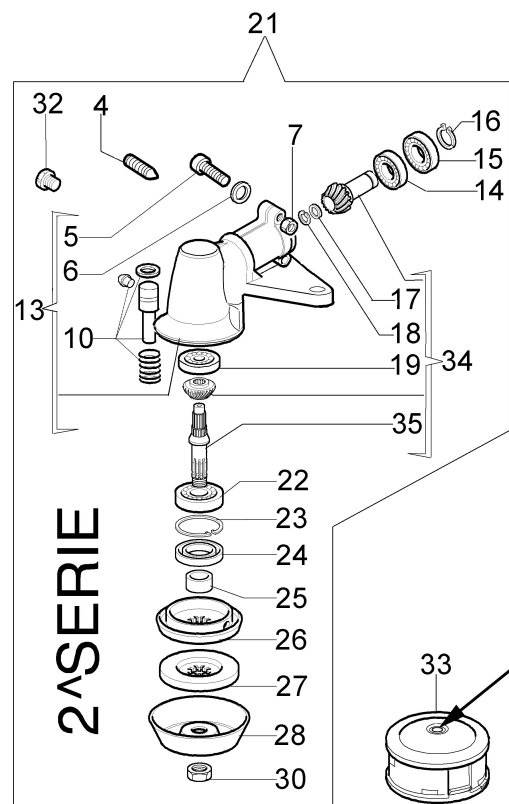

Illustration Bevel gear

Ref.Nu	Qty	Part number	Description	Validity from	Validity till	Notes	Bulletin
1	1	61112072BR	Bevel gear Ø32				
2	1	4138428	Cap				
4	1	3805010	Screw				
5	1	3801016R	Screw				BT3-088-09/09
6	1	3833073R	Washer				BT3-088-09/09
7	1	3912005R	Nut				BT3-085-03/09
10	1	4174338A	Pin set				
12	1	61112072BR	Bevel gear Ø32				
13	1	61110191	Gear case				BT3-088-09/09
14	1	3034019R	Bearing				
15	1	3035023R	Bearing				
16	1	3024012R	Snap ring				
17	1	4138311A	Ring				
18	1	3025009	Ring				
19	1	3034218R	Bearing				
20	1	4191233	Bevel gear set				
21	1	61112072BR	Bevel gear Ø32				BT3-088-09/09
22	1	3034012R	Bearing				
23	1	3025022R	Ring				
24	1	3050023R	Seal ring				
25	1	4138668	Spacer				
26	1	4191247R	Hub				
27	1	4179088R	Flange				
28	1	61110074R	Guard				
29	1	61040074AR	Screw				
30	1	61110075R	Nut				
31	1	61459102	Complete nylon head Ø 3				
32	1	61040071R	Cap				
33	1	61459102	Complete nylon head Ø 3				
34	1	61112058	Bevel gear set				
35	1	61110072R	Shaft