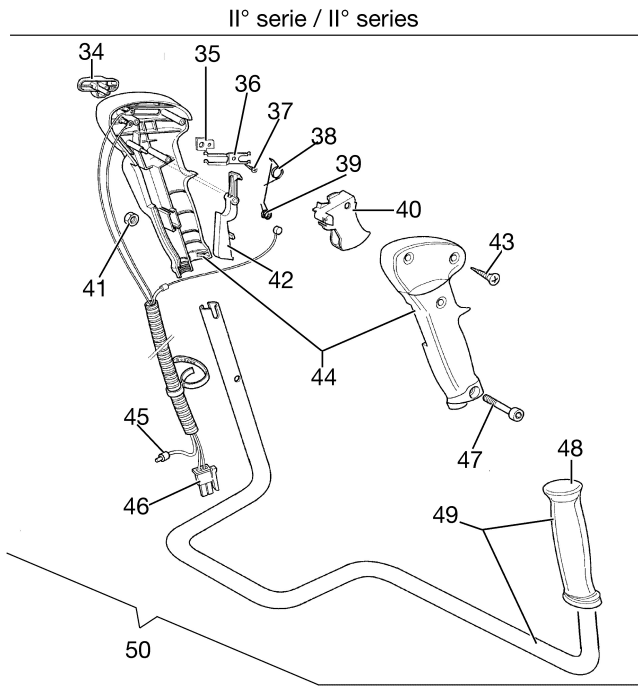

Illustration Transmission

Ref.Nu	Qty	Part number	Description	Validity from	Validity till	Notes	Bulletin
1	1	61112166R	Complete clamp				
2	4	3801017R	Screw				
3	4	3819006R	Washer				
4	1	61040028B	Cover				
5	2	4098800BR	Insert				
6	-		Not available for this product				
7	1	61040029B	Hub				
8	1	61110251R	Clamp				
9	2	3819010R	Washer				
10	2	3801026R	Screw				
11	4	3801015R	Screw				
12	4	3914003R	Nut				
13	1	4098116R	Drive shaft				
14	1	61040142CR	Tube Ø32				
15	1	4095033AR	Knob				
16	1	61170132R	Grommet				
17	1	3912009	Nut				
18	1	3908009	Screw				
19	1	3819006R	Washer				
20	1	4174108R	Band				
21	1	61110205R	Handle and knob		SN 1781436631		BT3-115-01/12
22	1	61040140R	Knob		SN 1781436631		BT3-115-01/12
23	1	61040131R	Handle		SN 1781436631		BT3-115-01/12
24	1	61110039A	Throttle cable		SN 1781436631		BT3-115-01/12
25	1	61040083AR	Cable		SN 1781436631		BT3-115-01/12
26	3	3801016R	Screw		SN 1781436631		BT3-115-01/12
27	2	3960029	Screw		SN 1781436631		BT3-115-01/12
28	1	4138361R	Spring		SN 1781436631		BT3-115-01/12
29	1	4174245CR	Throttle lever		SN 1781436631		BT3-115-01/12
30	1	4174246AR	Lever		SN 1781436631		BT3-115-01/12
31	1	2317021R	Switch		SN 1781436631		BT3-115-01/12
32	1	61070056	Cap		SN 1781436631		BT3-115-01/12
33	1	61112071R	Handlebar		SN 1781436631		BT3-115-01/12
34	1	61170094	Slide control	SN 1781436632			BT3-115-01/12
35	1	61170113	Plate	SN 1781436632			BT3-115-01/12
36	1	61170093	Plate	SN 1781436632			BT3-115-01/12
37	1	3960061AR	Screw	SN 1781436632			BT3-115-01/12
38	1	61170096	Spring	SN 1781436632			BT3-115-01/12
39	1	61170095R	Spring	SN 1781436632			BT3-115-01/12
40	1	61170091	Throttle lever	SN 1781436632			BT3-115-01/12
41	1	3914003R	Nut	SN 1781436632			BT3-115-01/12
42	1	61170092	Lever	SN 1781436632			BT3-115-01/12
43	3	3960067AR	Screw	SN 1781436632			BT3-115-01/12
44	1	61072048	Handle kit	SN 1781436632			BT3-115-01/12
45	1	61110207R	Throttle cable	SN 1781436632			BT3-115-01/12