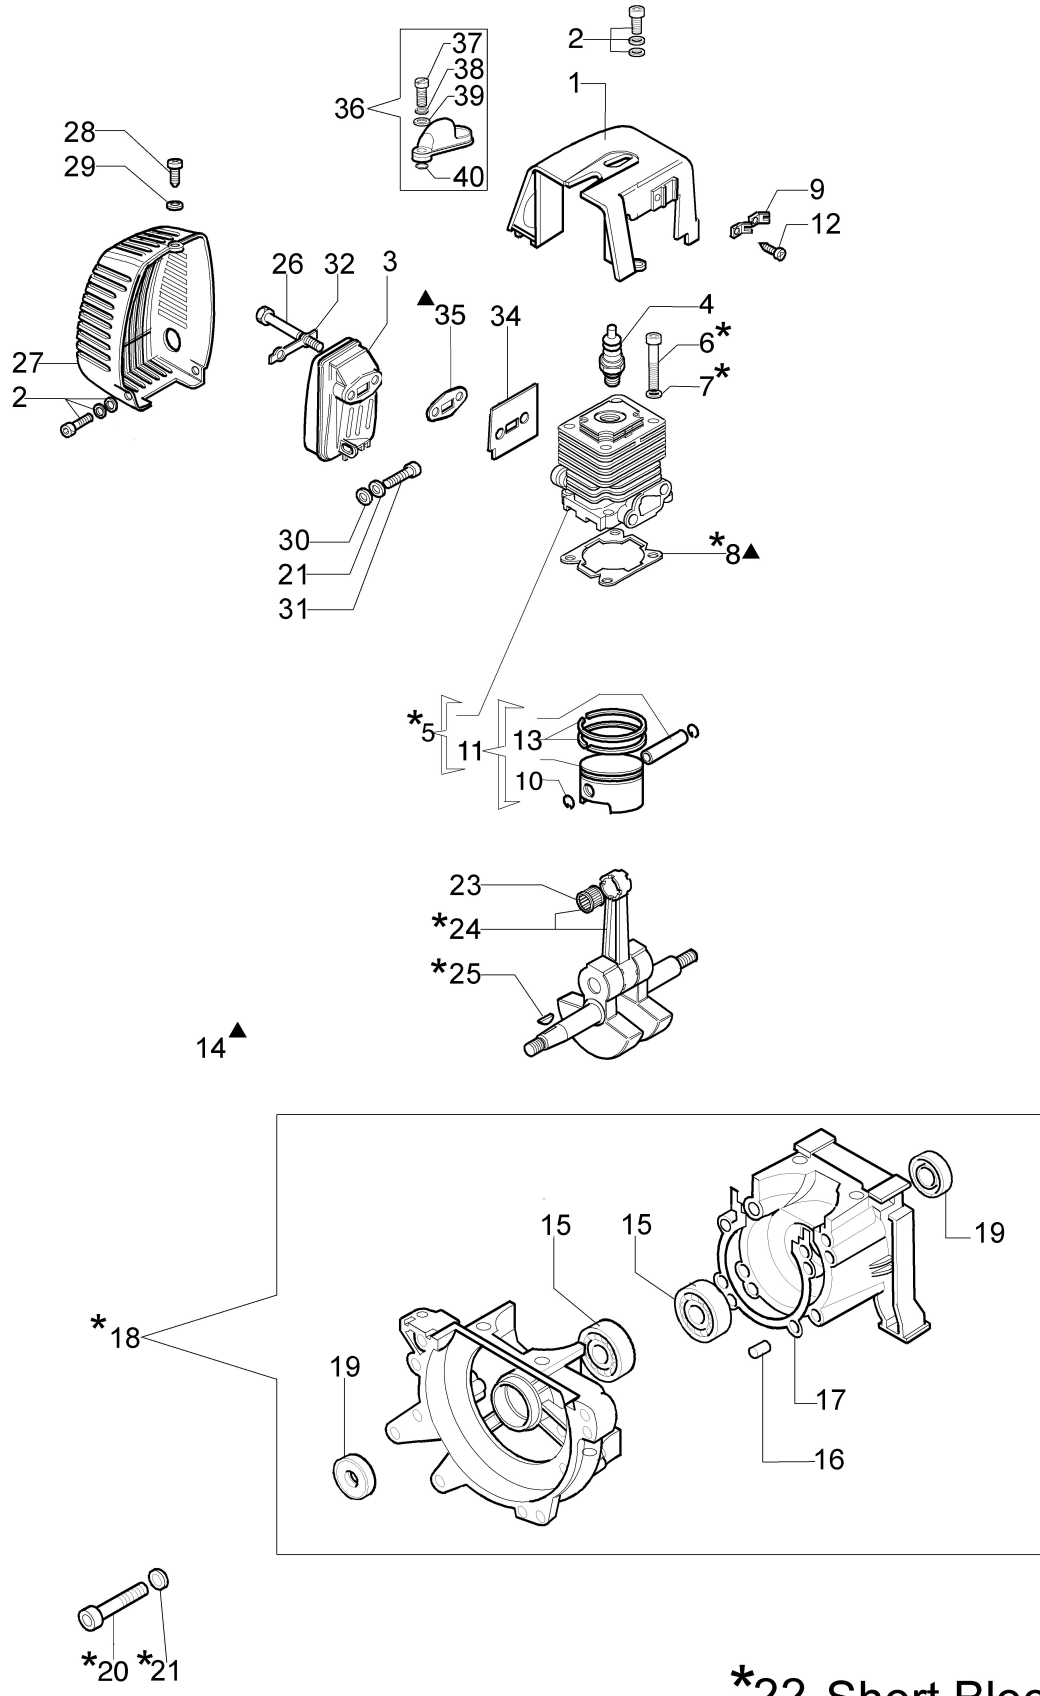

Accessories

Illustrated parts list (Head "Load and Go" Ø130)

***22 Short Block**

Illustration Engine

Ref.Nu	Qty	Part number	Description	Validity from	Validity till	Notes	Bulletin
1	1	61110032BR	Cylinder cover				
2	3	4175089A	Screw				
3	1	61110012FR	Muffler	SN 1783375369			BT3-126-10/13
4	1	3055115	Spark plug bpmr7a				
5	1	61112176	Complete cylinder Ø45	SN 1781111536			BT3-087-07/09, BT3-112-11/11
6	4	3801034	Screw				
7	4	3819010R	Washer				
8	1	61110005R	Gasket				
9	2	4191069BR	Plate		SN 1781436631		BT3-115-01/12
10	2	007201198R	Ring	SN 1781111536			BT3-112-11/11
10	2	4191005	Ring		SN 1781111535		BT3-087-07/09, BT3-112-11/11, BT3-087-07/09,
11	1	61112036C	Piston assy Ø45	SN 1781111536			BT3-112-11/11, BT3-087-07/09,
12	2	3960030R	Screw		SN 1781436631		BT3-115-01/12
13	2	50080013R	Piston ring Ø45				BT3-087-07/09,
14	1	61110068B	Gasket set				
15	2	3034012R	Bearing				
16	2	3023008R	Plug				
17	1	4191012R	Gasket				
18	1	61110145A	Crankcase assy				
19	2	3050015AR	Seal ring				
20	4	3801035	Screw				
21	4	3819006R	Washer				
22	1	61112043AR	Short block				
23	1	3037014R	Bearing				
24	1	4191214	Crankshaft				
25	1	3028013R	Key				
26	2	3806054AR	Screw				
27	1	61110230BR	Muffler cover				
28	1	3960017AR	Screw				
29	1	3916004R	Washer				
30	1	3916005R	Washer				
31	2	3801011R	Screw				
32	1	61110017R	Plate				
34	1	61110046	Gasket				
35	1	61110054R	Gasket				
36	1	61112162BR	Guard				
37	1	3908032R	Screw				
38	1	3819010R	Washer				
39	1	3916006R	Washer				
40	1	008200282R	O-ring				