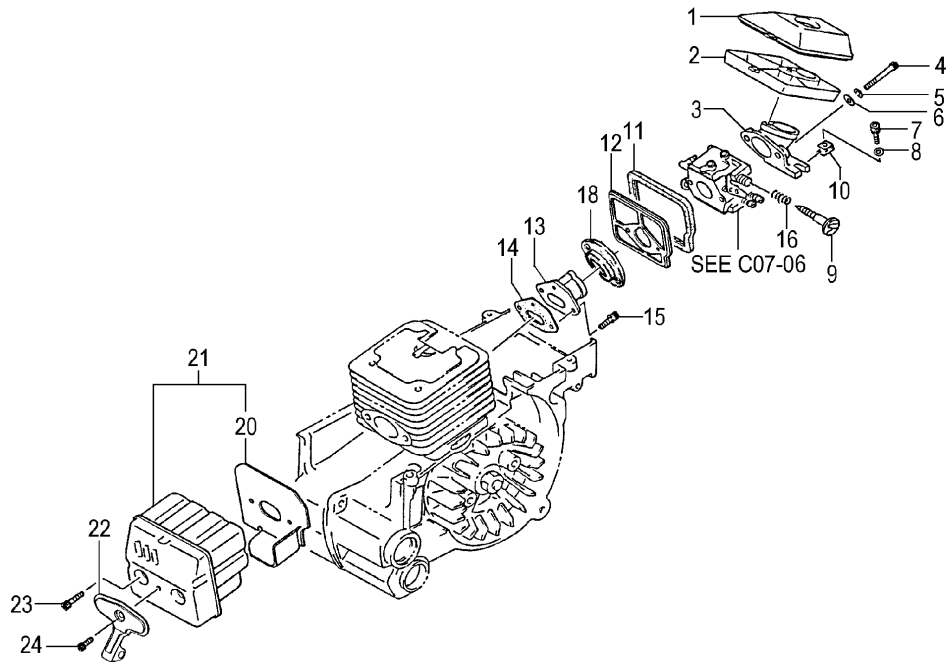

C07-04

ECV-4501

AIR CLEANER/MUFFLER

REF. NUMBER	PARTS NUMBER	DESCRIPTION	Q'TY	SERIAL NUMBER
001	669-0335	AIRCLEANER ELEMENT B COMP.	1	
002	669-0325	AIRCLEANER ELEMENT A COMP.	1	
003	669-0198	AIRCLEANER BASE COMP.	1	
004	669-5055	HEX. HOLE BOLT 5X45	2	
005	668-4662	S.WASHER 5	2	
006	668-4864	SMALL WASHER 5	2	
007	668-4903	HEX.HOLE BOLT M5X16/S	1	- Z114700
007	669-5512	HEX. HOLE BOLT 5X15WS	1	Z114701 -
008	668-4661	WASHER 5	1	- Z114700
009	668-7993	IDLE ADJUSTMENT SCREW	1	
010	668-7943	SPECIAL WASHER	1	
011	669-0004	CARB. INSULATOR, RUBBER	1	
012	668-9941	INSULATOR COMP.	1	
013	668-9789	INLET MANIFOLD COMP.	1	
014	668-9876	INLET MANIFOLD GASKET	1	
015	669-5484	HEX. HOLE BOLT 4X10S	2	- W287230
015	668-4595	HEX.HOLE BOLT M4X12/S	2	W287231 -
016	669-0766	IDLE ADJUST SPRING	1	
018	668-5202	INLET MANIFOLD SPACER	1	A238001 -
020	669-2737	MUFFLER GASKET	1	
021	669-2459	MUFFLER SET	1	
022	669-2942	MUFFLER STAY	1	
023	668-4903	HEX.HOLE BOLT M5X16/S	2	
024	669-5036	HEX. HOLE BOLT 4X10	1