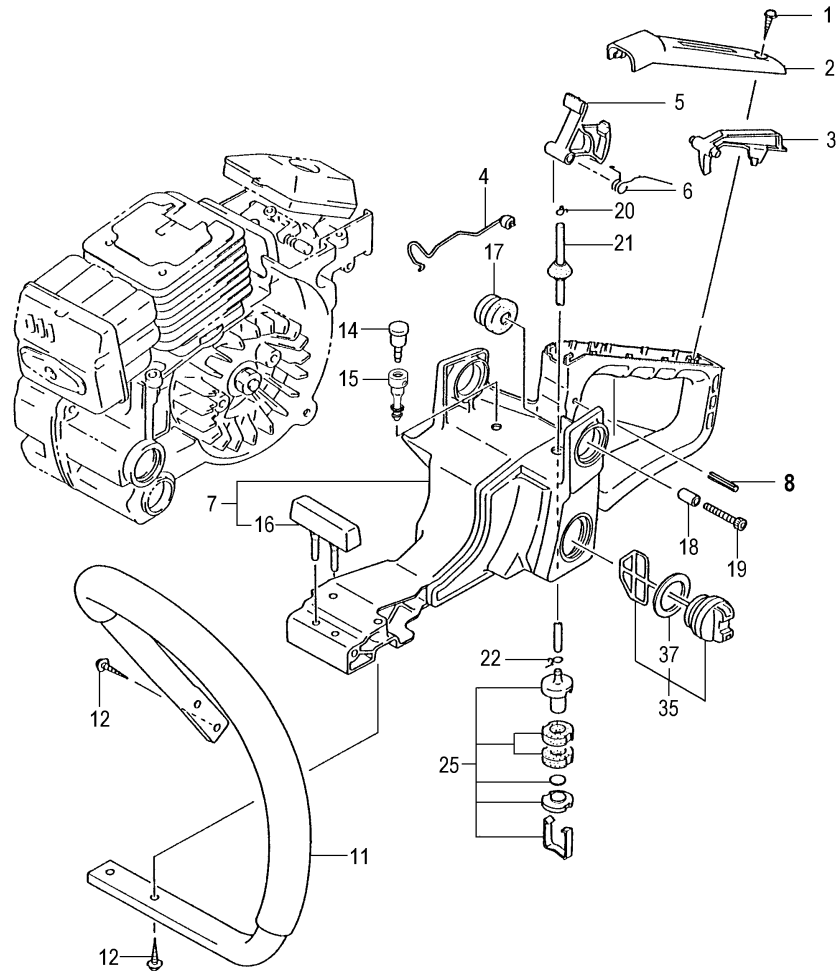

C07-09

ECV-4501

HANDLE

REF. NUMBER	PARTS NUMBER	DESCRIPTION	Q'TY	SERIAL NUMBER
001	669-5106	TAPPING SCREW 5X18	1	
002	668-8212	REAR HANDLE GRIP	1	
003	668-8352	THROTTLE TRIGGER LOCKO	1	
004	669-0967	THROTTLE ROD COMP.	1	
005	668-6381	THROTTLE LEVER	1	
006	668-6412	THROTTLE LEVER SPRING	1	
007	668-5663	REAR HANDLE ASS'Y	1	
008	668-5282	SPRING PIN 5X25	1	
011	668-8079	FRONT HANDLE COMP.	1	
012	669-5106	TAPPING SCREW 5X18	4	
014	669-2172	AIR VENT VALVE ASS'Y	1	
015	669-1391	AIRVENT PIPE	1	
016	668-8241	FRONT DAMPER	1	
017	668-8261	DAMPER COMP.	2	
018	668-8478	DAPMPER COLLAR	2	
019	669-5039	HEX. HOLE BOLT 4X20	2	
020	669-2311	CLIP 5.2	1	
021	668-8173	FUEL PIPE ASS'Y L=195	1	
022	668-4619	CLIP,6.3 DIA.	1	
025	669-2285	PUMP FILTER BODY ASS'Y	1	
035	669-2111	TANKCAP ASS'Y	1	
037	668-5179	TANK CAP PACKING	1