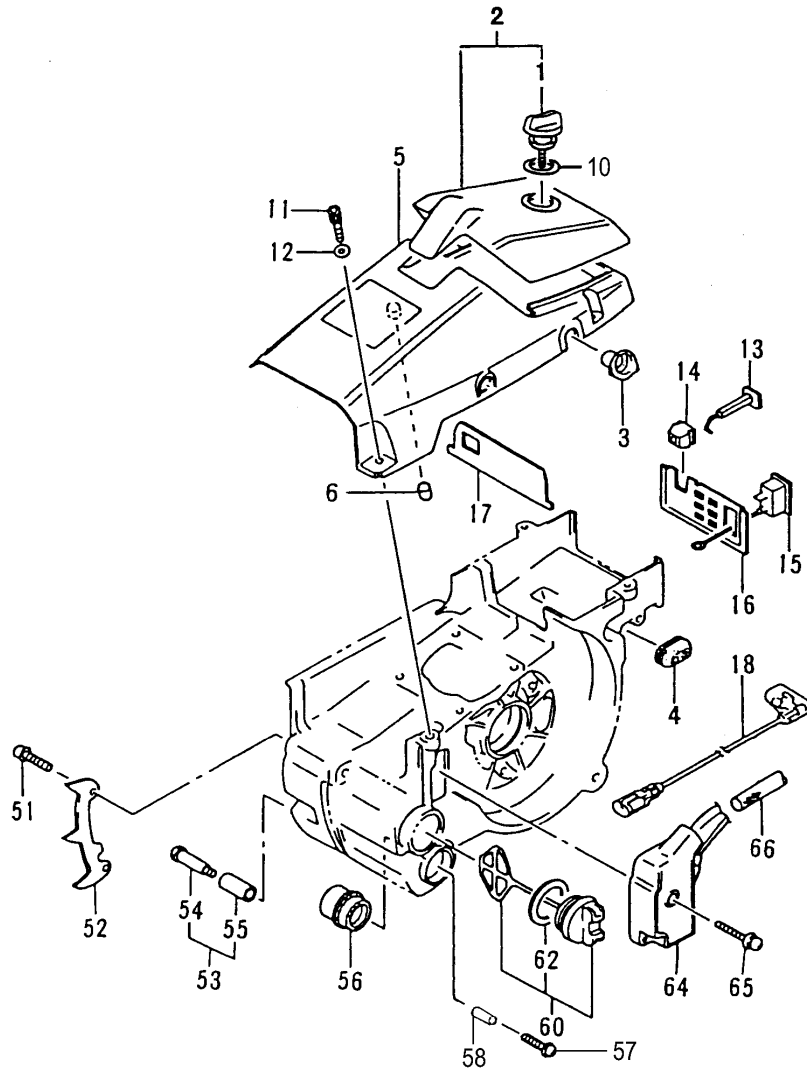

C07-07

ECV-4501

IGNITION COIL/COVER

REF. NUMBER	PARTS NUMBER	DESCRIPTION	Q'TY	SERIAL NUMBER
001	668-7793	AIRCLEANER KNOB COMP.	1	
002	669-0404	CLEANER COVER SET, SPARE	1	
003	668-7974	IDLE GROMMET	1	
004	668-7954	ADJUSTER CAP	1	
005	668-5681	CYLINDER COVER	1	
006	669-1825	CYLINDR SUPPORT RUBBER	1	
010	669-0056	CLEANER PACKING	1	T105535 -
011	668-4903	HEX.HOLE BOLT M5X16/S	3	- Z114700
011	669-5512	HEX. HOLE BOLT 5X15WS	3	Z114701 -
012	668-4864	SMALL WASHER 5	3	- Z114700
013	669-2507	CHOKE BUTTON COMP.	1	
014	669-2587	CHOKE ROD HOLDING RUBBER	1	
015	668-7506	STOP SWITCH COMP.	1	
016	669-1192	CONTROL PLATE	1	
017	668-7952	SHUTTER PLATE	1	
018	668-7929	STOP CORD, B225M	1	
051	668-4667	HEX.HOLE BOLT M5X12/S	2	
052	669-0705	BUMPER SPIKE	1	
053	668-7163	CHAIN CATCHER	1	
054	668-9734	SPECIAL BOLT	1	
055	668-5154	FUEL PIPE	1	
056	668-8113	DAMPER COMP.	2	
057	669-5106	TAPPING SCREW 5X18	2	- V235150
057	669-5107	TAPPING SCREW 5X35	2	V235151 -
058	669-2248	COLLAR 15	2	V235151 -
060	668-5178	OIL TANK CAP ASS'Y	1	
062	668-5177	OIL TANK CAP PACKING	1	
064	668-7695	IGNITION COIL COMP.	1	
065	668-4599	HEX.HOLE BOLT M4X18/WS	2	
066	668-8315	INSULATOR TUBE, 85L	1