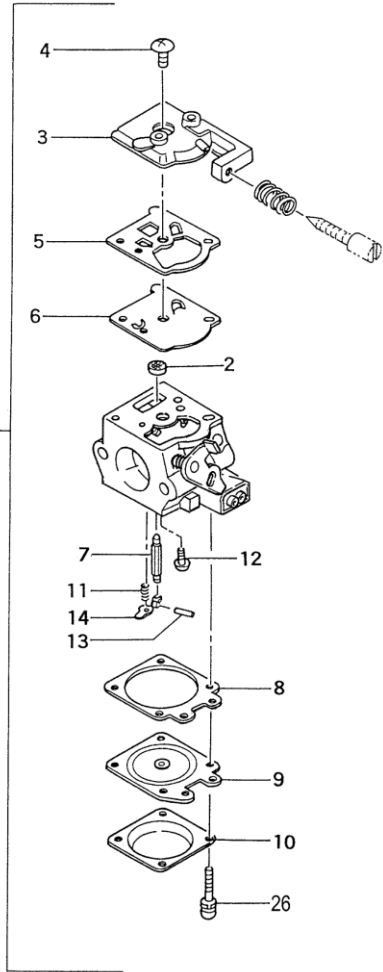

C07-03**ECV-4501****CLUTCH/OIL PUMP**

REF. NUMBER	PARTS NUMBER	DESCRIPTION	Q'TY	SERIAL NUMBER
011,1	668-8563	CLUTCH COMP.	1	- V181600
011	668-8489	CLUTCH ASS'Y, M9	1	V181601 -
012	668-9009	CLUTCH HOUSING COMP.7T	1	
013	669-5606	NEEDLE BEARING KT111410	1	
014	668-6755	OIL PUMP COVER	1	
015	668-6640	SCREW GEAR COMP.	1	
016	668-7331	OIL PUMP COMP.	1	
017	668-6452	PINION WASHER 1T	1	
019	669-5403	SMALL SCREW 4X12WS	3	
020	669-5407	HIGH TENSION SCREW 4X18	2	
021	668-6661	RELEASE VALVE	1	
025	669-5659	O-RING S-3	1	
026	669-5661	O-RING P-5	1	
031	668-9426	CLUTCH SPRING	1	V181601 -
032	668-9493	CLUTCH SHOE	3	V181601 -
033	668-9497	CLUTCH BOSS	1	V181601 -
034	668-9642	CLUTCH WASHER B	1	V181601 -

C07-05**ECV-4501****RECOIL STARTER**

REF. NUMBER	PARTS NUMBER	DESCRIPTION	Q'TY	SERIAL NUMBER
000	669-2916	RECOIL STARTER ASS'Y	1	
001	669-3633	SET SCREW	1	
002	669-3059	STARTER ROPE REEL	1	
003	669-3096	RECOIL SPRING CASE	1	
004	668-6963	FAN CASE COMP.	1	
005	668-5189	PLATE	1	
006	669-3230	STARTER HANDLE	1	
007	669-3158	STARTER ROPE	1	
011	668-4864	SMALL WASHER 5	3	- Z114750
012	668-4903	HEX.HOLE BOLT M5X16/S	3	- Z114750
012	669-5512	HEX. HOLE BOLT 5X15WS	3	Z114751 -

C07-06

ECV-4501

CARBURETOR

REF. NUMBER	PARTS NUMBER	DESCRIPTION	Q'TY	SERIAL NUMBER
000	669-0605	CARBURETOR ASS'Y WT484	1	- B011700
000	669-0606	CARBURETOR ASS'Y WT-497A	1	B011701 -
002	668-4700	INLET SCREEN	1	
003	669-1416	PUMP BODY	1	
004	668-5210	SCREW	1	
005	668-5212	PUMP GASKET	1	
006	668-5213	PUMP DIAPHRAGM	1	
007	668-5215	NEEDLE VALVE	1	
008	668-5220	DIAPHRAGM PACKING	1	
009	669-0827	METERING DIAPHRAGM COMP. #	1	
010	668-5222	DIAPHRAGM COVER	1	
011	669-0872	VALVE SPRING	1	
012	668-5218	HINGE PIN SET SCREW	1	
013	668-5219	HINGE PIN	1	
014	668-5217	CONTROL LEVER	1	
022	669-2048	HIGH/LOW ADJUST SPRING	1	- B011700
023	669-0719	LOW ADJUSTMENT SCREW	1	- B011700
024	669-0897	HIGH ADJUSTMENT SPRING	1	- B011700
025	669-0696	HIGH ADJUST SCREW	1	- B011700
026	668-5223	SET SCREW	4	