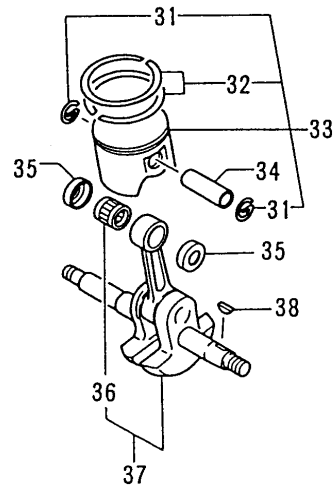

C07

Tanaka

ECV-4501

Serial No.-E027000

C07-01**ECV-4501****CYLINDER/PISTON/CRANK SHAFT**

REF. NUMBER	PARTS NUMBER	DESCRIPTION	Q'TY	SERIAL NUMBER
001	668-7468	SPARK PLUG CAP ASS'Y	1	
002	668-5782	SPARK PLUG BPMR7A	1	
003	668-5465	CYLINDER SET	1	
004	668-5732	CYLINDER PACKING	1	
005	669-5491	HEX. HOLE BOLT 5X20S	4	
006	668-5860	DECOMP. VALVE GASKET	1	
007	668-5589	DECOMPRESSION COMP.	1	
008	668-5800	DECOMP. COVER	1	
010	669-0808	DUST COVER	1	
031	668-6026	PISTON PIN CIRCLIP	2	
032	668-6125	PISTON RING, 42.7 DIA.	2	
033	668-5884	PISTON SET, SPARE	1	
034	668-6007	PISTON PIN 10X30	1	
035	668-5993	PISTON PIN COLLAR	2	
036	669-5602	NEEDLE BEARING, 2X8.8	1	
037	668-6183	CRANK SHAFT COMP.	1	
038	668-4899	WOODRUFF KEY 3X13X4.5	1	

C07-03**ECV-4501****CLUTCH/OIL PUMP**

REF. NUMBER	PARTS NUMBER	DESCRIPTION	Q'TY	SERIAL NUMBER
011,1	668-8563	CLUTCH COMP.	1	- V181600
011	668-8489	CLUTCH ASS'Y, M9	1	V181601 -
012	668-9009	CLUTCH HOUSING COMP.7T	1	
013	669-5606	NEEDLE BEARING KT111410	1	
014	668-6755	OIL PUMP COVER	1	
015	668-6640	SCREW GEAR COMP.	1	
016	668-7331	OIL PUMP COMP.	1	
017	668-6452	PINION WASHER 1T	1	
019	669-5403	SMALL SCREW 4X12WS	3	
020	669-5407	HIGH TENSION SCREW 4X18	2	
021	668-6661	RELEASE VALVE	1	
025	669-5659	O-RING S-3	1	
026	669-5661	O-RING P-5	1	
031	668-9426	CLUTCH SPRING	1	V181601 -
032	668-9493	CLUTCH SHOE	3	V181601 -
033	668-9497	CLUTCH BOSS	1	V181601 -
034	668-9642	CLUTCH WASHER B	1	V181601 -