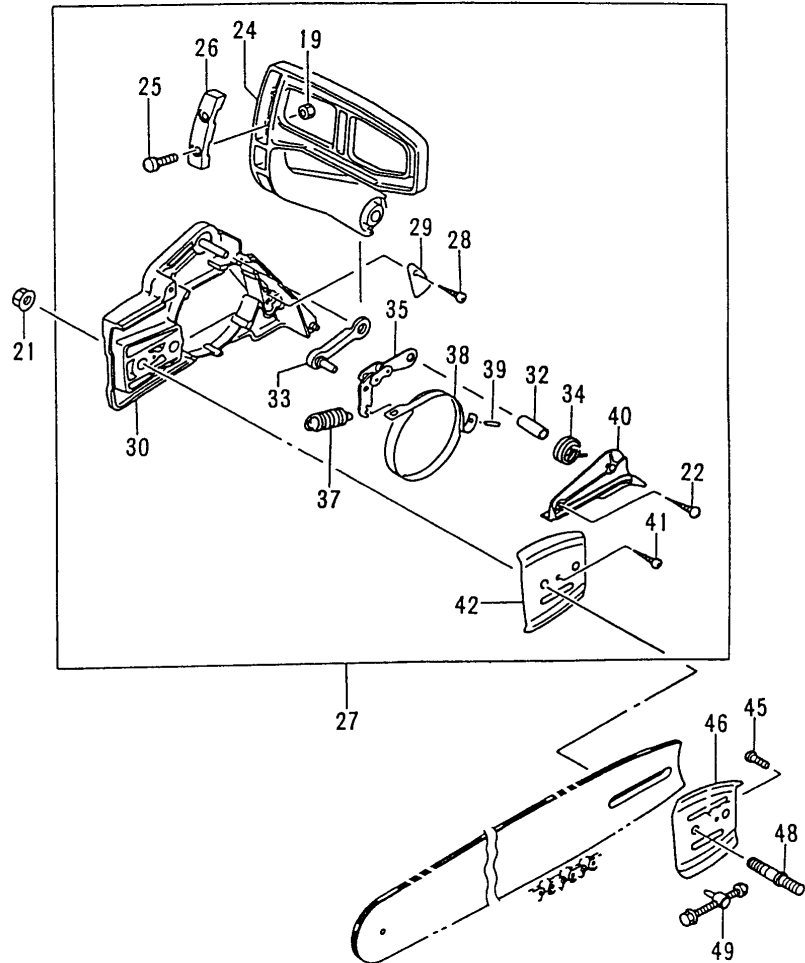

C07-06

ECV-4501

CARBURETOR

REF. NUMBER	PARTS NUMBER	DESCRIPTION	Q'TY	SERIAL NUMBER
000	669-0605	CARBURETOR ASS'Y WT484	1	- B011700
000	669-0606	CARBURETOR ASS'Y WT-497A	1	B011701 -
002	668-4700	INLET SCREEN	1	
003	669-1416	PUMP BODY	1	
004	668-5210	SCREW	1	
005	668-5212	PUMP GASKET	1	
006	668-5213	PUMP DIAPHRAGM	1	
007	668-5215	NEEDLE VALVE	1	
008	668-5220	DIAPHRAGM PACKING	1	
009	669-0827	METERING DIAPHRAGM COMP. #	1	
010	668-5222	DIAPHRAGM COVER	1	
011	669-0872	VALVE SPRING	1	
012	668-5218	HINGE PIN SET SCREW	1	
013	668-5219	HINGE PIN	1	
014	668-5217	CONTROL LEVER	1	
022	669-2048	HIGH/LOW ADJUST SPRING	1	- B011700
023	669-0719	LOW ADJUSTMENT SCREW	1	- B011700
024	669-0897	HIGH ADJUSTMENT SPRING	1	- B011700
025	669-0696	HIGH ADJUST SCREW	1	- B011700
026	668-5223	SET SCREW	4	

C07-08

ECV-4501

SIDE CASE/CHAIN BAKE

REF. NUMBER	PARTS NUMBER	DESCRIPTION	Q'TY	SERIAL NUMBER
019	668-5069	NUT M4	2	
021	668-5166	NUT	2	- U138158
021	668-7105	CHAIN BAR CLAMP NUT	2	U138159 -
022	669-5112	TAPPING SCREW 4X15	2	- S109350
022	669-5280	TAP SCREW 4X14 P	3	S109351 -
024	669-3454	FRONT HAND GUARD	1	
025	668-5068	MACHINE SCREW (W/SP. WASHER) M4X	2	
026	669-3481	HAND GUARD WEIGHT	1	
027	668-6095	SIDE CASE ASS'Y	1	
028	668-5161	TAPPING SCREW D4X10	1	
029	668-9715	BRAKE BAND HOLDER	1	
030	668-6043	SIDE COVER COMP.	1	
032	669-0805	CLEANER FIXING COLLAR	1	
033	668-9777	BRAKE SUPPORT FITTING COMP.	1	
034	668-9781	BRAKE LEVER SPRING	1	
035	668-5121	BRAKE LINK COMP.	1	
037	668-9700	BRAKE SPRING	1	
038	668-9724	BRAKE BAND	1	
039	668-5141	NEEDLE ROLLER 3X9.8	1	
040	668-9709	BRAKE LINK COVER	1	
041	668-5161	TAPPING SCREW D4X10	1	
042	669-0750	GUIDE PLATE B	1	
045	669-4861	SCREW 4X8	1	
046	669-0727	GUIDE PLATE A	1	
048	668-6804	CHAIN BAR STUD BOLT	2	
049	668-7067	CHAIN TENSION BOLT ASSY	1	