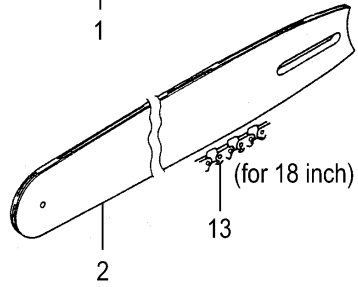

C07-10

ECV-4501

COVER/CHAIN/CHAIN COVER

REF. NUMBER	PARTS NUMBER	DESCRIPTION	Q'TY	SERIAL NUMBER
001	668-6886	CHAIN BAR,13	1	
002	668-6832	CHAIN BAR 18	1	
010	668-7270	BAR CHAIN 0.325	1	
011	668-7333	CHAIN BAR 15	1	
012	668-7335	CHAIN 15	1	
013	668-7284	CHAIN 18	1	
020	669-4804	CHAIN COVER 20	1	
021	669-4810	CHAIN COVER 16	1	
022	668-5256	CHAIN COVER 14"	1	
050	668-5666	COMBI. BOX SPANNER 10X19	1	- U138158
050	669-3809	COMBI. BOX SPANNER 13X19 MINUS	1	U138159 -
051	668-6632	4X50 MINUS DRIVER	1	B011701 -