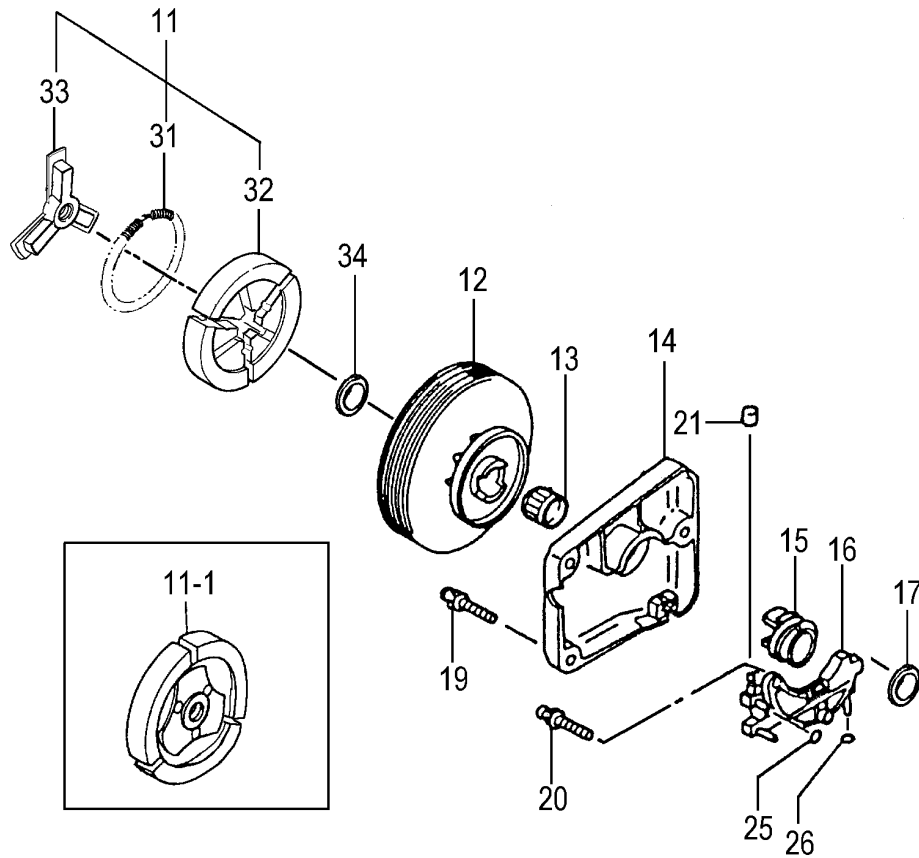

C07

Tanaka

ECV-4501

Serial No.-E027000

C07-01**ECV-4501****CYLINDER/PISTON/CRANK SHAFT**

REF. NUMBER	PARTS NUMBER	DESCRIPTION	Q'TY	SERIAL NUMBER
001	668-7468	SPARK PLUG CAP ASS'Y	1	
002	668-5782	SPARK PLUG BPMR7A	1	
003	668-5465	CYLINDER SET	1	
004	668-5732	CYLINDER PACKING	1	
005	669-5491	HEX. HOLE BOLT 5X20S	4	
006	668-5860	DECOMP. VALVE GASKET	1	
007	668-5589	DECOMPRESSION COMP.	1	
008	668-5800	DECOMP. COVER	1	
010	669-0808	DUST COVER	1	
031	668-6026	PISTON PIN CIRCLIP	2	
032	668-6125	PISTON RING, 42.7 DIA.	2	
033	668-5884	PISTON SET, SPARE	1	
034	668-6007	PISTON PIN 10X30	1	
035	668-5993	PISTON PIN COLLAR	2	
036	669-5602	NEEDLE BEARING, 2X8.8	1	
037	668-6183	CRANK SHAFT COMP.	1	
038	668-4899	WOODRUFF KEY 3X13X4.5	1	

C07-03**ECV-4501****CLUTCH/OIL PUMP**

REF. NUMBER	PARTS NUMBER	DESCRIPTION	Q'TY	SERIAL NUMBER
011,1	668-8563	CLUTCH COMP.	1	- V181600
011	668-8489	CLUTCH ASS'Y, M9	1	V181601 -
012	668-9009	CLUTCH HOUSING COMP.7T	1	
013	669-5606	NEEDLE BEARING KT111410	1	
014	668-6755	OIL PUMP COVER	1	
015	668-6640	SCREW GEAR COMP.	1	
016	668-7331	OIL PUMP COMP.	1	
017	668-6452	PINION WASHER 1T	1	
019	669-5403	SMALL SCREW 4X12WS	3	
020	669-5407	HIGH TENSION SCREW 4X18	2	
021	668-6661	RELEASE VALVE	1	
025	669-5659	O-RING S-3	1	
026	669-5661	O-RING P-5	1	
031	668-9426	CLUTCH SPRING	1	V181601 -
032	668-9493	CLUTCH SHOE	3	V181601 -
033	668-9497	CLUTCH BOSS	1	V181601 -
034	668-9642	CLUTCH WASHER B	1	V181601 -