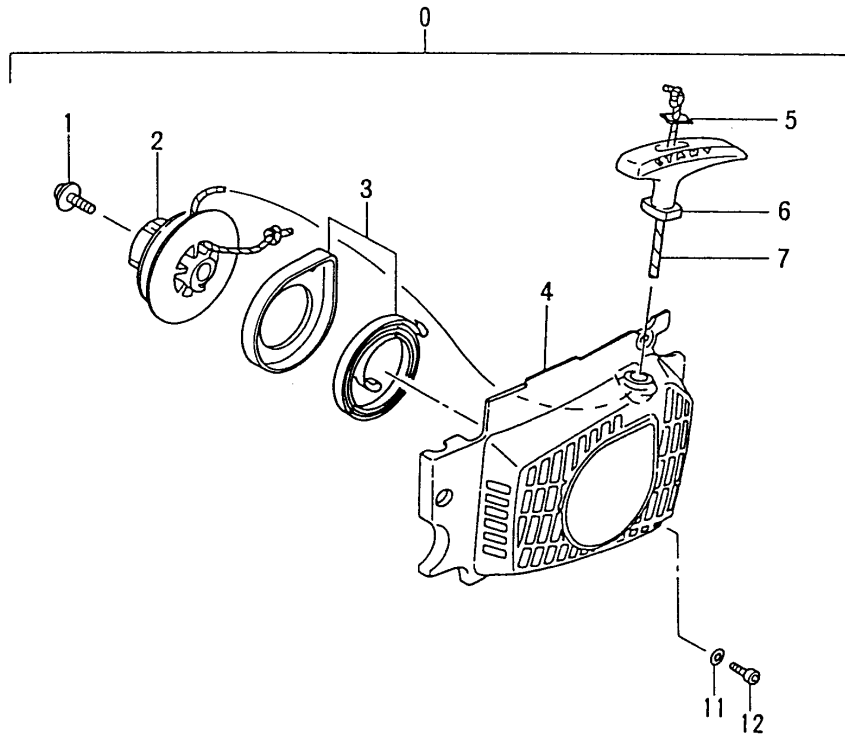

C07-05

ECV-4501

RECOIL STARTER

REF. NUMBER	PARTS NUMBER	DESCRIPTION	Q'TY	SERIAL NUMBER
000	669-2916	RECOIL STARTER ASS'Y	1	
001	669-3633	SET SCREW	1	
002	669-3059	STARTER ROPE REEL	1	
003	669-3096	RECOIL SPRING CASE	1	
004	668-6963	FAN CASE COMP.	1	
005	668-5189	PLATE	1	
006	669-3230	STARTER HANDLE	1	
007	669-3158	STARTER ROPE	1	
011	668-4864	SMALL WASHER 5	3	- Z114750
012	668-4903	HEX.HOLE BOLT M5X16/S	3	- Z114750
012	669-5512	HEX. HOLE BOLT 5X15WS	3	Z114751 -