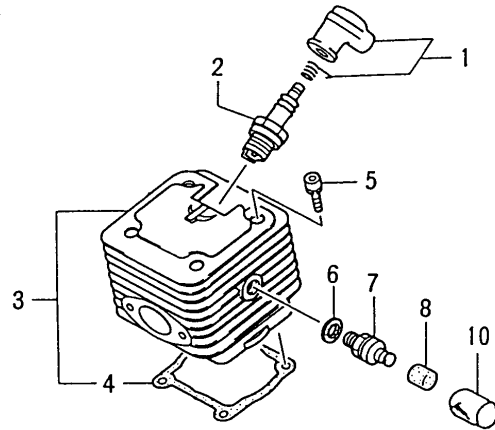

C07

Tanaka

ECV-4501

Serial No.-E027000

C07-01**ECV-4501****CYLINDER/PISTON/CRANK SHAFT**

REF. NUMBER	PARTS NUMBER	DESCRIPTION	Q'TY	SERIAL NUMBER
001	668-7468	SPARK PLUG CAP ASS'Y	1	
002	668-5782	SPARK PLUG BPMR7A	1	
003	668-5465	CYLINDER SET	1	
004	668-5732	CYLINDER PACKING	1	
005	669-5491	HEX. HOLE BOLT 5X20S	4	
006	668-5860	DECOMP. VALVE GASKET	1	
007	668-5589	DECOMPRESSION COMP.	1	
008	668-5800	DECOMP. COVER	1	
010	669-0808	DUST COVER	1	
031	668-6026	PISTON PIN CIRCLIP	2	
032	668-6125	PISTON RING, 42.7 DIA.	2	
033	668-5884	PISTON SET, SPARE	1	
034	668-6007	PISTON PIN 10X30	1	
035	668-5993	PISTON PIN COLLAR	2	
036	669-5602	NEEDLE BEARING, 2X8.8	1	
037	668-6183	CRANK SHAFT COMP.	1	
038	668-4899	WOODRUFF KEY 3X13X4.5	1	

C07-03**ECV-4501****CLUTCH/OIL PUMP**

REF. NUMBER	PARTS NUMBER	DESCRIPTION	Q'TY	SERIAL NUMBER
011,1	668-8563	CLUTCH COMP.	1	- V181600
011	668-8489	CLUTCH ASS'Y, M9	1	V181601 -
012	668-9009	CLUTCH HOUSING COMP.7T	1	
013	669-5606	NEEDLE BEARING KT111410	1	
014	668-6755	OIL PUMP COVER	1	
015	668-6640	SCREW GEAR COMP.	1	
016	668-7331	OIL PUMP COMP.	1	
017	668-6452	PINION WASHER 1T	1	
019	669-5403	SMALL SCREW 4X12WS	3	
020	669-5407	HIGH TENSION SCREW 4X18	2	
021	668-6661	RELEASE VALVE	1	
025	669-5659	O-RING S-3	1	
026	669-5661	O-RING P-5	1	
031	668-9426	CLUTCH SPRING	1	V181601 -
032	668-9493	CLUTCH SHOE	3	V181601 -
033	668-9497	CLUTCH BOSS	1	V181601 -
034	668-9642	CLUTCH WASHER B	1	V181601 -