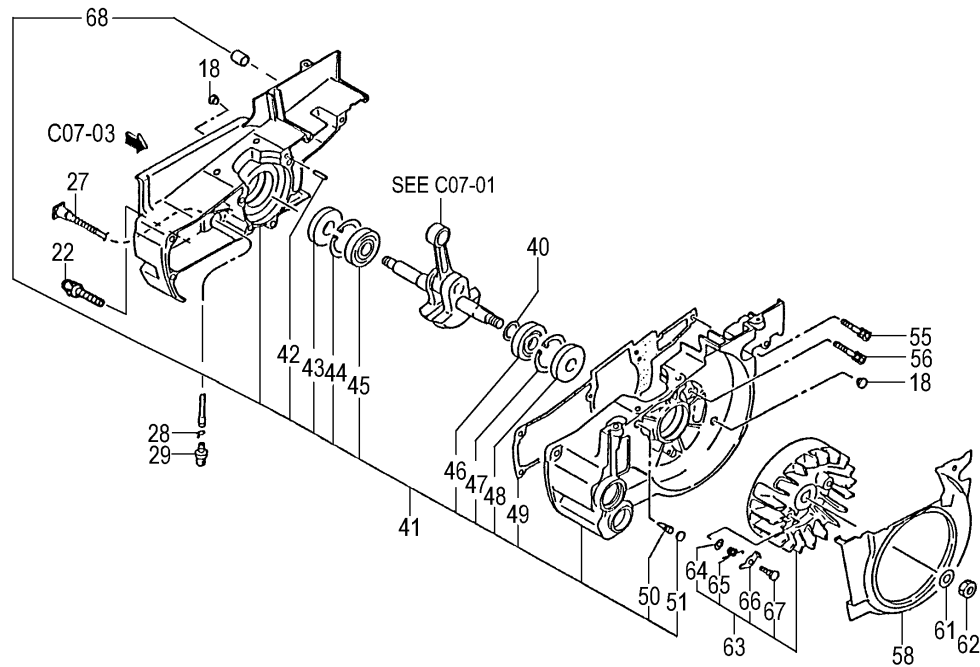

C07-02

ECV-4501

CRANK CASE

REF. NUMBER	PARTS NUMBER	DESCRIPTION	Q'TY	SERIAL NUMBER
018	668-8164	SIDE DUMPER	2	
022	669-5076	HEX HOLE SCREW 5X35	1	V235151 -
027	669-1219	OIL PIPE A	1	
028	669-2312	CLIP 7	1	
029	669-0914	OIL FILTER BODY COMP.	1	
040	668-6474	SHIM 0.1	V	
040	668-5098	SHIM S T0.2	V	
040	668-5099	SHIM S T0.3	V	
040	668-6475	SHIM 0.4	V	T022564 -
041	668-6542	CRANK CASE ASS'Y	1	
042	669-5520	KNOCK PIN 4X12	2	
043	669-5633	OIL SEAL ISMX12325.5	1	
044	669-5295	STOP RING C-32, INNER	1	
045	668-5096	BALL BEARING 6201 A2C3	1	
046	668-5096	BALL BEARING 6201 A2C3	1	
047	669-5295	STOP RING C-32, INNER	1	
048	669-5633	OIL SEAL ISMX12325.5	1	
049	668-6710	CRANKCASE GASKET	1	
050	668-5173	AIR VENT VALVE (B)	1	
051	669-1399	AIR VENT COVER	1	
055	668-4586	HEX.HOLE BOLT M5X18/S	3	
056	668-4786	HEX. SOCKET HD. BOLT M5X	3	
058	668-7207	AIR DEFLECTOR	1	
061	668-4611	WASHER M8	1	
062	668-4612	HEX.NUT M8	1	
063	668-7395	MAGNETO ROTOR ASS'Y	1	
064	668-7942	SPECIAL WASHER	2	
065	669-3348	PAWL SPRING	2	
066	669-3304	STARTER PAWL	2	
067	669-3366	STEP BOLT	2	
068	668-8107	HANDLE DAMPER	1	V181601 -