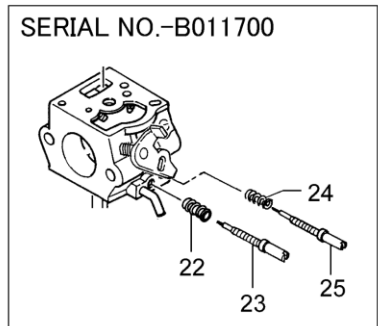

C07-05**ECV-4501****RECOIL STARTER**

REF. NUMBER	PARTS NUMBER	DESCRIPTION	Q'TY	SERIAL NUMBER
000	669-2916	RECOIL STARTER ASS'Y	1	
001	669-3633	SET SCREW	1	
002	669-3059	STARTER ROPE REEL	1	
003	669-3096	RECOIL SPRING CASE	1	
004	668-6963	FAN CASE COMP.	1	
005	668-5189	PLATE	1	
006	669-3230	STARTER HANDLE	1	
007	669-3158	STARTER ROPE	1	
011	668-4864	SMALL WASHER 5	3	- Z114750
012	668-4903	HEX.HOLE BOLT M5X16/S	3	- Z114750
012	669-5512	HEX. HOLE BOLT 5X15WS	3	Z114751 -

C07-06

ECV-4501

CARBURETOR

REF. NUMBER	PARTS NUMBER	DESCRIPTION	Q'TY	SERIAL NUMBER
000	669-0605	CARBURETOR ASS'Y WT484	1	- B011700
000	669-0606	CARBURETOR ASS'Y WT-497A	1	B011701 -
002	668-4700	INLET SCREEN	1	
003	669-1416	PUMP BODY	1	
004	668-5210	SCREW	1	
005	668-5212	PUMP GASKET	1	
006	668-5213	PUMP DIAPHRAGM	1	
007	668-5215	NEEDLE VALVE	1	
008	668-5220	DIAPHRAGM PACKING	1	
009	669-0827	METERING DIAPHRAGM COMP. #	1	
010	668-5222	DIAPHRAGM COVER	1	
011	669-0872	VALVE SPRING	1	
012	668-5218	HINGE PIN SET SCREW	1	
013	668-5219	HINGE PIN	1	
014	668-5217	CONTROL LEVER	1	
022	669-2048	HIGH/LOW ADJUST SPRING	1	- B011700
023	669-0719	LOW ADJUSTMENT SCREW	1	- B011700
024	669-0897	HIGH ADJUSTMENT SPRING	1	- B011700
025	669-0696	HIGH ADJUST SCREW	1	- B011700
026	668-5223	SET SCREW	4	