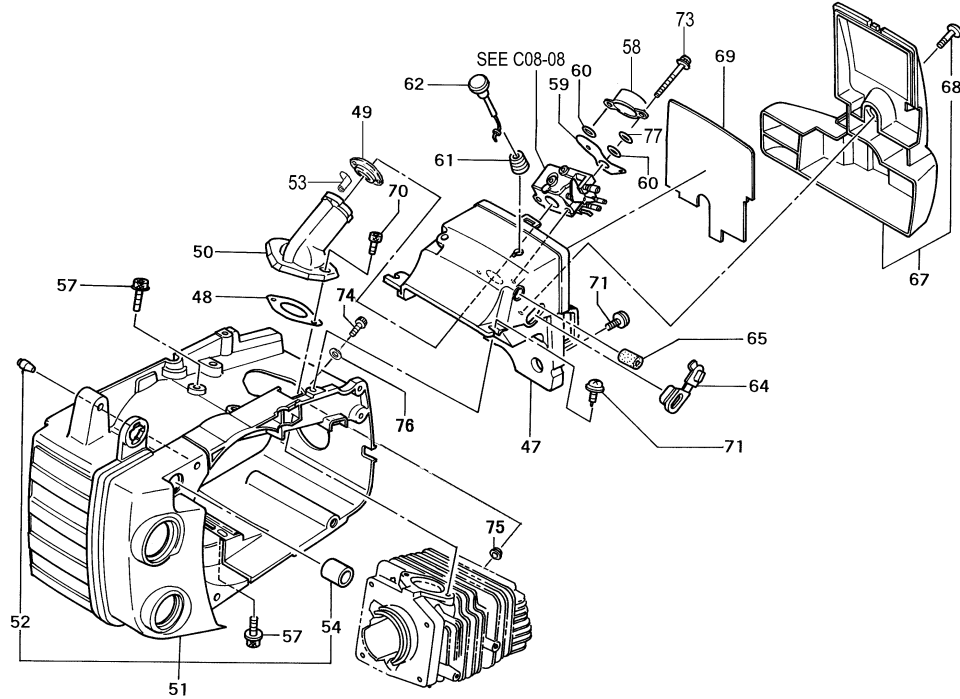

C08-03 TCS3401/S ENGINE CASE/AIR CLEANER

REF. NUMBER	PARTS NUMBER	PARTS DESCRIPTION	Q'TY	SERIAL NUMBER
047	668-7421	CLEANER BODY COMP.	1	
048	668-9876	INLET MANIFOLD GASKET	1	
049	668-5202	INLET MANIFOLD SPACER	1	
050	668-9786	INLETMANIFORD COMP.	1	- V142800
050	668-9787	INLET MANIFOLD COMP.	1	V142801 -
051	669-1367	ENGINE CASE ASS'Y	1	
052	668-5173	AIR VENT VALVE (B)	1	
053	668-5203	PULSE GUIDE	1	V142801 -
054	668-5175	INNER CAP ASS'Y	1	
057	668-4634	HEX.HOLE BOLT 5X20/PS	4	
058	669-0843	BLOW OVER CHECK BOARD	1	
059	669-2411	CHOKE VALVE	1	
060	669-2596	CHOKE SHIM 0.8	2	
061	669-2591	CHOKE ROD RUBBER	1	
062	669-2514	CHOKE BUTTON COMP.	1	
064	668-7958	ADJUSTER CAP	1	- B032700
064	668-7959	ADJUSTER CAP	1	B032701 -
065	668-5224	IDLE SPONGE	1	
067	668-6304	CLEANER COVER SET	1	
068	668-9735	CLEANER COVER BOLT	1	
069	669-0074	CLEANER ELEMENT	1	
070	668-4595	HEX.HOLE BOLT M4X12/S	2	
071	668-5153	TAPPING SCREW D4.5X14	4	
073	669-5348	SCREW 5X40/S	2	- W102600
073	669-5428	SCREW 5X42/WS	2	W102601 -
074	669-5505	HEX. HOLE BOLT 5X18PS	1	
075	668-5853	COLLAR	1	
076	668-4918	WASHER M5	1	- U266600
077	668-4864	SMALL WASHER 5	1	W153101 -