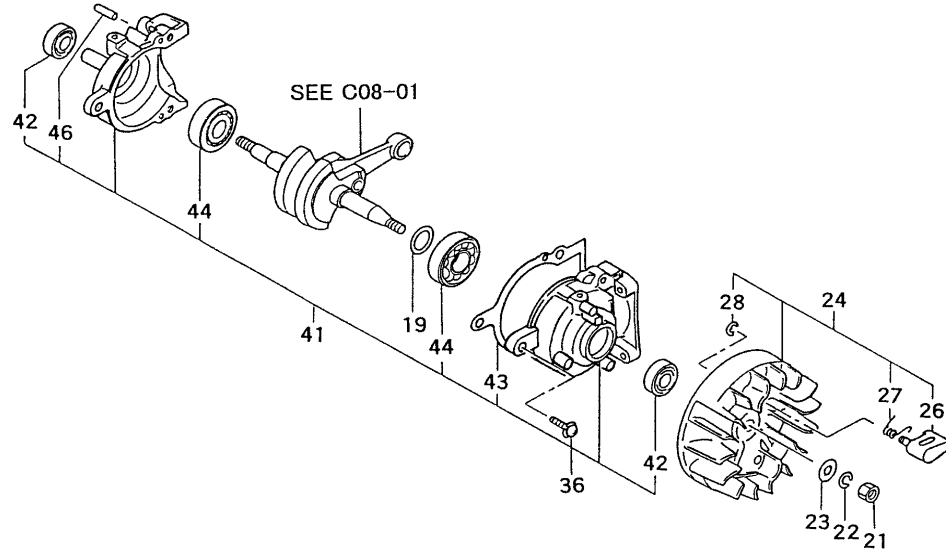

**C08**

***Tanaka***

**TCS-3401/S**

**Serial No. – D112100**

**C08-01 TCS3401/S CYLINDER/PISTON/CRANK SHAFT**

REF. NUMBER	PARTS NUMBER	PARTS DESCRIPTION	Q'TY	SERIAL NUMBER
001	668-7479	SPARK PLUG CAP ASS'Y	1	
002	668-5768	SPARK PLUG, RCJ8Y	1	
006	668-5460	CYLINDER SET	1	
007	668-4586	HEX.HOLE BOLT M5X18/S	4	
009	668-5725	CYLINDER GASKET	1	
010	668-6122	PISTON RING	2	
011	668-5880	PISTON SET,SPARE	1	
012	668-6008	PISTON PIN	1	
013	668-5078	CIRCLIP	2	
016	668-6172	CRANK SHAFT COMP.	1	
017	669-5592	NEEDLE BRG F-910 1.4X8.5	1	
018	668-4899	WOODRUFF KEY 3X13X4.5	1	
031	669-5407	HIGH TENSION SCREW 4X18WS	2	
032,1	668-7658	IGNITION COIL COMP.	1	- A289400
032	668-5089	IGNITION COIL COMP.	1	A289401 -
033	668-7890	HIGHTENSION SION CORD 110L	1	
034	668-4602	RUBBER CAP	1	
035,1	668-7659	IGNITION COIL ASS'Y	1	- A289400
035	668-7667	IGNITION COIL ASS'Y	1	A289401 -
066	669-2900	CORD INSULATOR TUBE	1	

**C08-02 TCS3401/S CRANK CASE**

REF. NUMBER	PARTS NUMBER	PARTS DESCRIPTION	Q'TY	SERIAL NUMBER
019	668-6474	SHIM 0.1	V	
019	668-5098	SHIM S T0.2	V	
019	668-5099	SHIM S T0.3	V	
021	668-5104	FLYWHEEL NUT	1	
022	669-5222	S.WASHER 7	1	
023	668-5103	BOLT WASHER M7	1	
024	668-5102	MAGNETO ROTOR ASS'Y	1	
026	668-5106	STARTER PAWL	2	
027	668-5105	STARTER PAWL SPRING	2	
028	668-5101	D4E RETAINING RING	2	
036	668-4668	HEX.HOLE BOLT M5X20/S	3	
041	668-6524	CRANK CASE ASS'Y	1	
042	668-4607	OIL SEAL TB 12227	2	
043	668-6702	CRANK CASE GASKET	1	
044	668-5096	BALL BEARING 6201 A2C3	2	
046	668-5095	NEEDLE ROLLER 2.5X9.8	1	