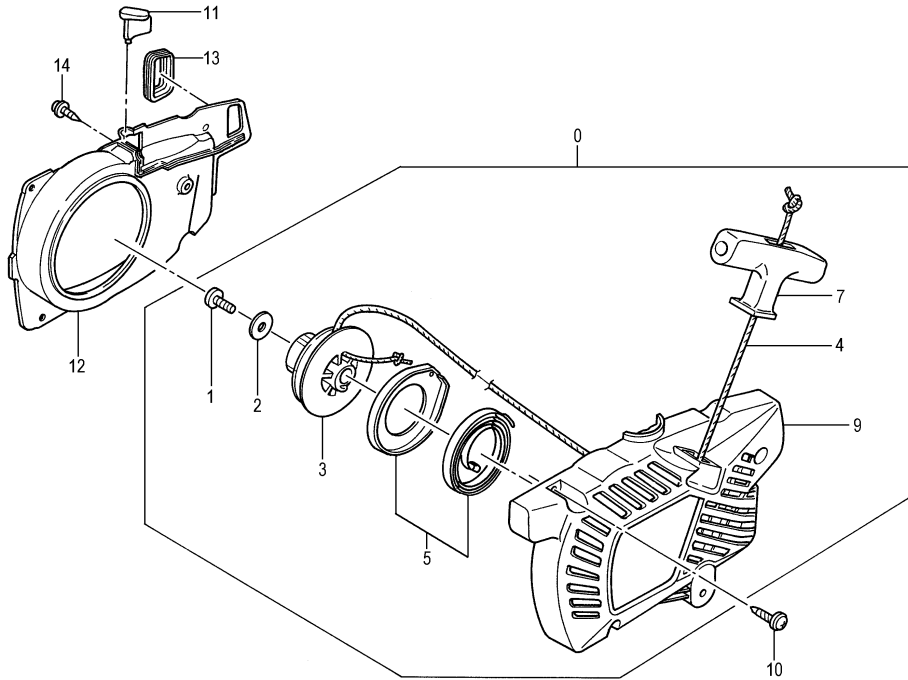

C08-06 TCS3401 RECOIL STARTER (SRL NO. -D090650)

REF. NUMBER	PARTS NUMBER	PARTS DESCRIPTION	Q'TY	SERIAL NUMBER
000	669-2910	RECOIL STARTER ASS'Y	1	
001	668-5275	TAPPING SCREW D5X14	1	
002	668-9681	BRAKE SHAFT WASHER	1	
003	669-3060	STARTER PULLY	1	
004	669-3159	STARTER ROPE 3 X 890	1	
005	669-3093	RECOIL SPRING CASE ASS'Y	1	
007	669-3229	STARTER HANDLE	1	
009	668-6951	FAN CASE COMP.	1	
010	668-5191	TAPPING SCREW D4.5X20	4	
011	668-7481	INTAKE CHANGE LEVER	1	
012	668-7327	AIR DEFLECTOR	1	
013	668-7183	SEAL COVER	1	
014	668-5153	TAPPING SCREW D4.5X14	1