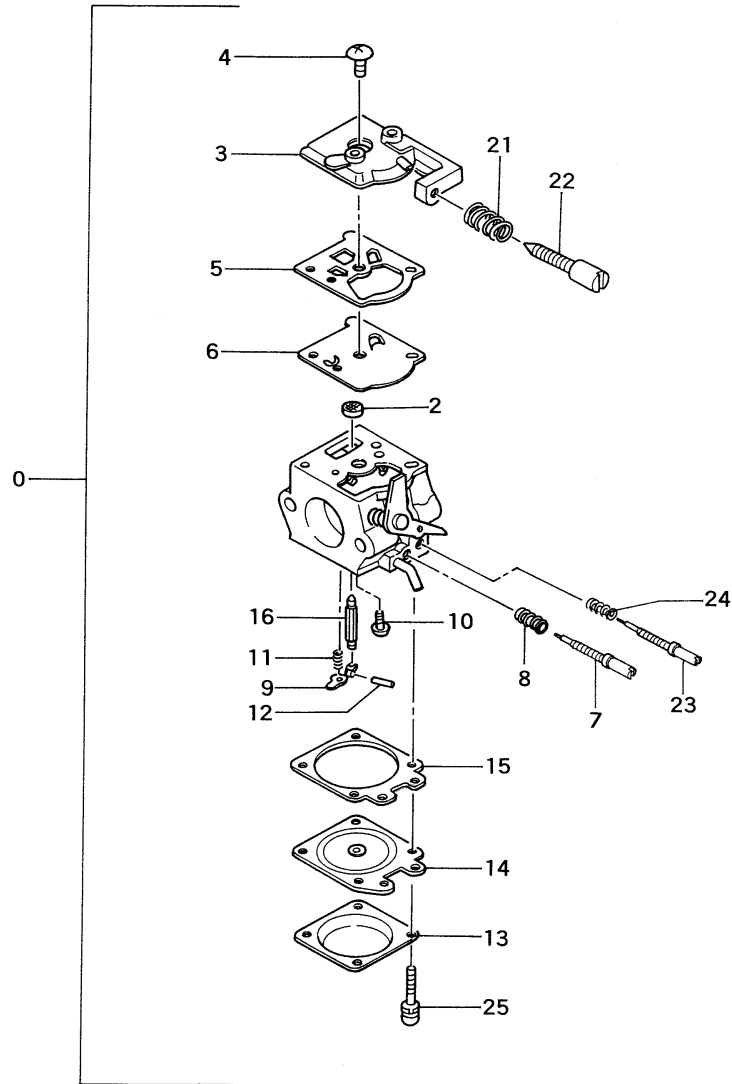

C08-08 TCS3401/S CARBURETOR

REF. NUMBER	PARTS NUMBER	PARTS DESCRIPTION	Q'TY	SERIAL NUMBER
000	669-0647	CARBURETOR ASS'Y WT551	1	- B032700
000	669-0650	CARBURETOR ASS'Y WT553	1	B032701 -
002	668-4700	INLET SCREEN	1	
003	668-5211	PUMP BODY	1	- B032700
003	669-1416	PUMP BODY	1	B032701 -
004	668-5210	SCREW	1	
005	668-5212	PUMP GASKET	1	
006	668-5213	PUMP DIAPHRAGM	1	
007	669-0721	LOW ADJUST SCREW	1	- B032700
008	669-2048	HIGH/LOW ADJUST SPRING	1	- B032700
009	668-5217	CONTROL LEVER	1	
010	668-5218	HINGE PIN SET SCREW	1	
011	669-0872	VALVE SPRING	1	
012	668-5219	HINGE PIN	1	
013	668-5222	DIAPHRAGM COVER	1	
014	669-0827	METERING DIAPHRAGM COMP.	1	
015	668-5220	DIAPHRAGM PACKING	1	
016	668-5215	NEEDLE VALVE	1	
021	668-5297	IDLE ADJUST SPRING	1	
022	668-5298	IDLE ADJUST SCREW	1	
023	669-0701	HIGH ADJUST SCREW	1	- B032700
024	669-0897	HIGH ADJUSTMENT SPRING	1	- B032700
025	668-5223	SET SCREW	4