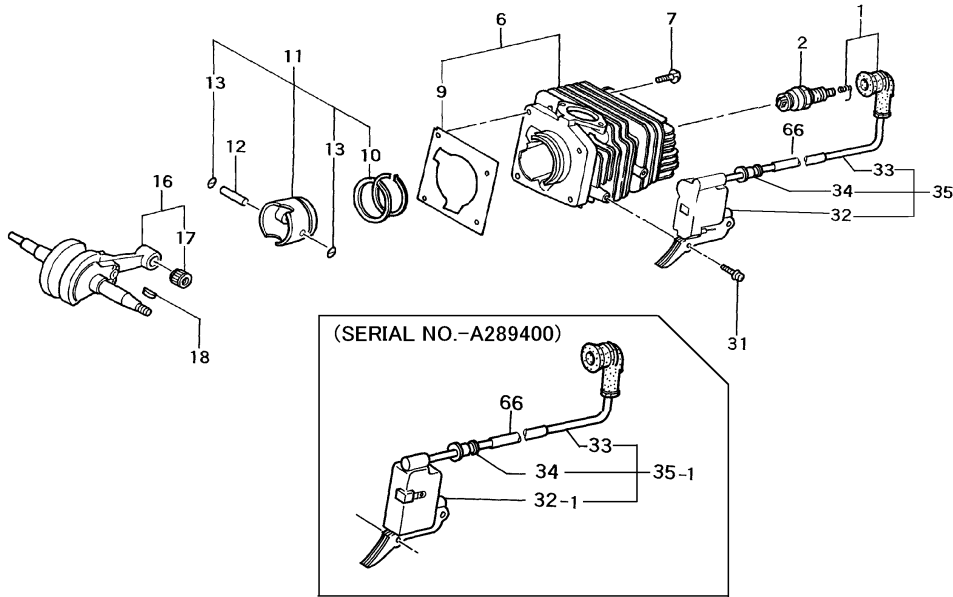

**C08**

***Tanaka***

**TCS-3401/S**

**Serial No. – D112100**

**C08-01 TCS3401/S CYLINDER/PISTON/CRANK SHAFT**

REF. NUMBER	PARTS NUMBER	PARTS DESCRIPTION	Q'TY	SERIAL NUMBER
001	668-7479	SPARK PLUG CAP ASS'Y	1	
002	668-5768	SPARK PLUG, RCJ8Y	1	
006	668-5460	CYLINDER SET	1	
007	668-4586	HEX.HOLE BOLT M5X18/S	4	
009	668-5725	CYLINDER GASKET	1	
010	668-6122	PISTON RING	2	
011	668-5880	PISTON SET,SPARE	1	
012	668-6008	PISTON PIN	1	
013	668-5078	CIRCLIP	2	
016	668-6172	CRANK SHAFT COMP.	1	
017	669-5592	NEEDLE BRG F-910 1.4X8.5	1	
018	668-4899	WOODRUFF KEY 3X13X4.5	1	
031	669-5407	HIGH TENSION SCREW 4X18WS	2	
032,1	668-7658	IGNITION COIL COMP.	1	- A289400
032	668-5089	IGNITION COIL COMP.	1	A289401 -
033	668-7890	HIGHTENSION SION CORD 110L	1	
034	668-4602	RUBBER CAP	1	
035,1	668-7659	IGNITION COIL ASS'Y	1	- A289400
035	668-7667	IGNITION COIL ASS'Y	1	A289401 -
066	669-2900	CORD INSULATOR TUBE	1	

**C08-02 TCS3401/S CRANK CASE**

REF. NUMBER	PARTS NUMBER	PARTS DESCRIPTION	Q'TY	SERIAL NUMBER
019	668-6474	SHIM 0.1	V	
019	668-5098	SHIM S T0.2	V	
019	668-5099	SHIM S T0.3	V	
021	668-5104	FLYWHEEL NUT	1	
022	669-5222	S.WASHER 7	1	
023	668-5103	BOLT WASHER M7	1	
024	668-5102	MAGNETO ROTOR ASS'Y	1	
026	668-5106	STARTER PAWL	2	
027	668-5105	STARTER PAWL SPRING	2	
028	668-5101	D4E RETAINING RING	2	
036	668-4668	HEX.HOLE BOLT M5X20/S	3	
041	668-6524	CRANK CASE ASS'Y	1	
042	668-4607	OIL SEAL TB 12227	2	
043	668-6702	CRANK CASE GASKET	1	
044	668-5096	BALL BEARING 6201 A2C3	2	
046	668-5095	NEEDLE ROLLER 2.5X9.8	1	