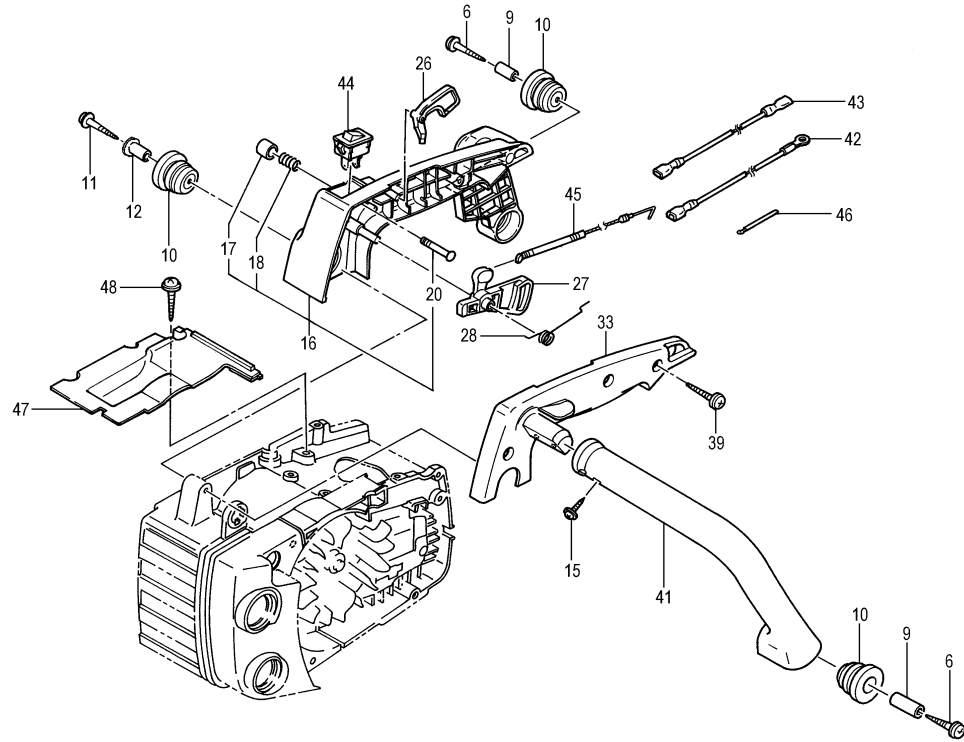

C08-11 TCS3401/S HANDLE

REF. NUMBER	PARTS NUMBER	PARTS DESCRIPTION	Q'TY	SERIAL NUMBER
006	669-5107	TAPPING SCREW 5X35	2	
009	669-0805	CLEANER FIXING COLLAR	2	
010	668-8263	DAMPER COMP.	3	
011	669-5108	TAPPING SCREW 5X40	1	
012	668-8481	DAMPER COLLAR A	1	
015	668-5074	TAPPING SCREW D5X16	2	
016	668-5651	REAR HANDLE B	1	
017	669-2680	PUSH PIN CAP	1	
018	668-6447	STOPPER SPRING	1	
020	668-6430	PUSH PIN	1	
026	668-8363	SAFETY LEVER	1	
027	668-6395	THROTTLE LEVER	1	
028	668-6416	THROTTLE LEVER SPRING	1	
033	668-5623	REAR HANDLE	1	
039	668-5148	TAPPING SCREW D4X15	3	
041	668-8084	FRONT HANDLE	1	
042	668-5252	CORD 180MM	1	
043	668-7838	CORD 325L	1	
044	668-5239	STOP SWITCH	1	
045	669-3874	THROTTLE WIRE COMP.	1	
046	668-8011	CORD CLAMP COMP.	1	
047	669-1379	ENGINE CASE COVER	1	
048	668-5153	TAPPING SCREW D4.5X14	2