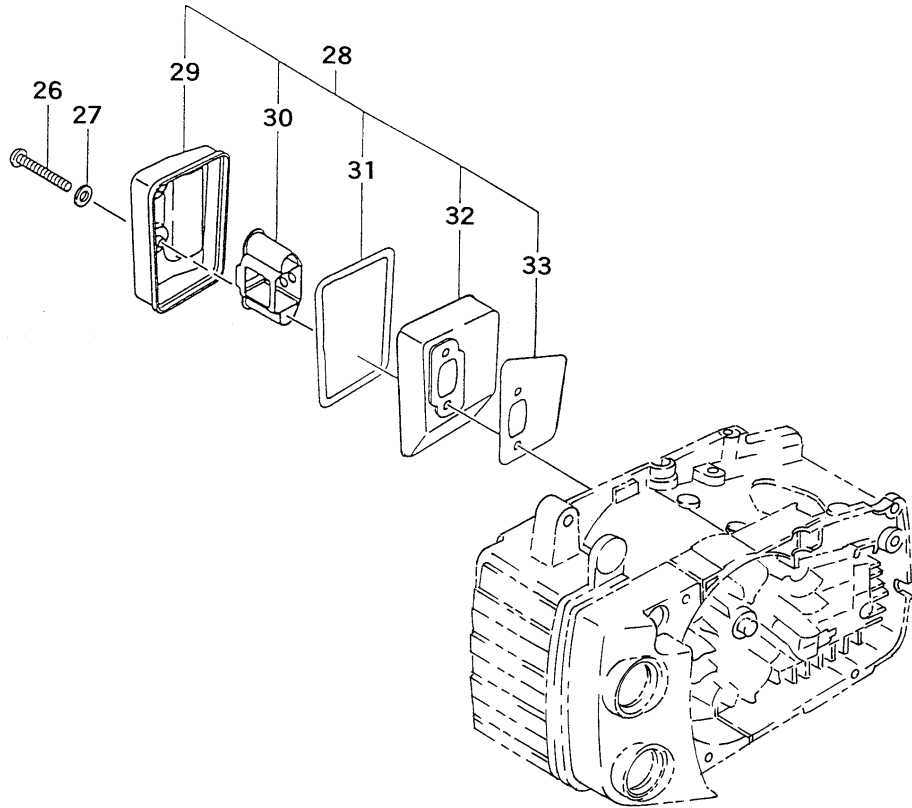

C08-04 TCS3401/S MUFFLER

REF. NUMBER	PARTS NUMBER	PARTS DESCRIPTION	Q'TY	SERIAL NUMBER
026	669-5348	SCREW 5X40/S	2	
027	668-4661	WASHER 5	2	
028	669-2448	MUFFLER SET	1	
029	669-2628	MUFFLER BODY B COMP.	1	
030	669-2679	MUFFLER PIPE	1	
031	669-2834	MUFFLER JOINT GASKET	1	
032	669-2608	MUFFLER BODY A COMP.	1	
033	669-2735	MUFFLER GASKET	1