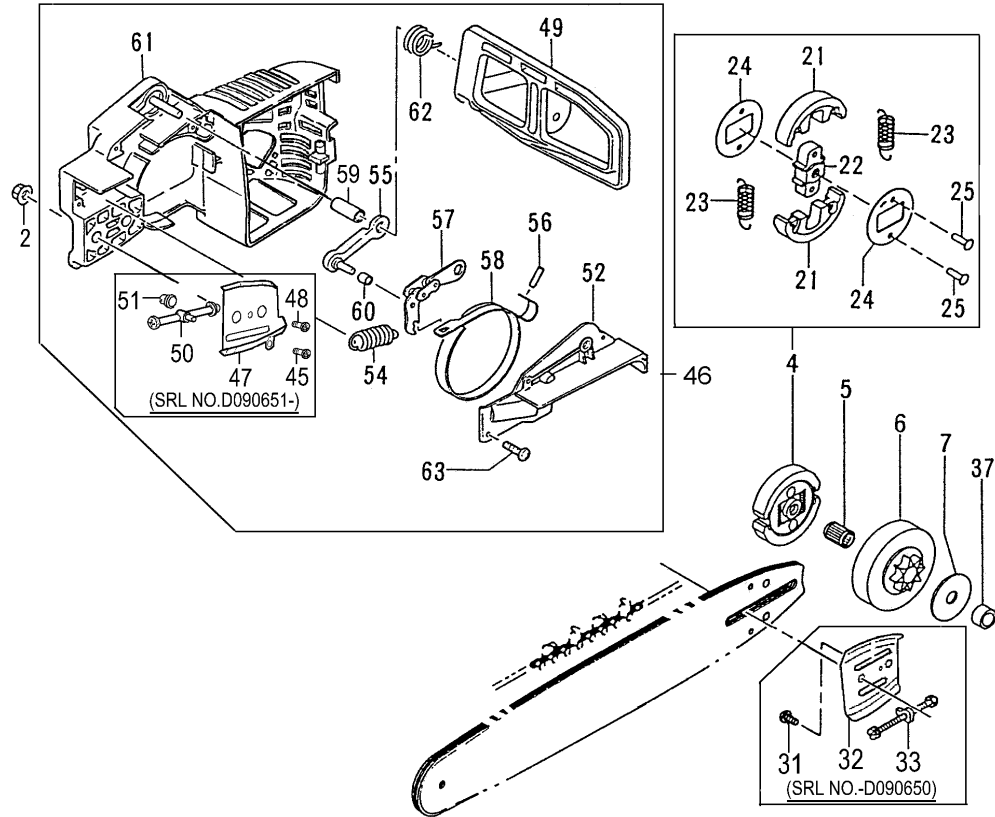

C08-10 TCS3401/S CLUTCH/CHAIN BRAKE

REF. NUMBER	PARTS NUMBER	PARTS DESCRIPTION	Q'TY	SERIAL NUMBER
002	668-7105	CHAIN BAR CLAMP NUT	2	- D090650
002	668-5166	NUT	2	D090651 -
004	668-8559	CLUTCH COMP.	1	
005	668-5143	NEEDLE BEARING	1	
006	668-5144	CLUTCH HOUSING COMP.	1	
007	668-5145	CLUTCH WASHER	1	
021	668-9491	CLUTCH SHOE	2	
022	668-9496	CLUTCH BOSS	1	
023	668-9424	CLUTCH SPRING	2	
024	668-9527	CLUTCH PLATE A	2	
025	669-5240	RIVET 4X14	2	
031	668-5161	TAPPING SCREW D4X10	1	
032	669-0790	PLATE	1	- D090650
032	669-0733	GUIDE PLATE A	1	D090651 -
033	668-7072	TENSION ADJUSTMENT BOLT ASSY	1	- D090650
037	668-5146	CRANK SHAFT COLLAR	1	
046	668-6109	SIDE CASE ASS'Y	1	- D090650
046	668-6110	SIDE CASE ASS'Y	1	D090651 -
047	669-0756	GUIDE PLATE B	1	D090651 -
048	669-5269	SCREW 2.6X5	1	D090651 -
049	668-9676	BRAKE HANDLE COMP.	1	
050	668-5169	CHAIN PULLER COMP.	1	D090651 -
051	668-5168	GEAR (A)	1	D090651 -
052	668-9712	BRAKE LINK COVER, BLACK	1	
054	668-9705	BRAKE SPRING	1	
055	668-5119	BRAKE SUPPORT PLATE COMP.	1	
056	668-5141	NEEDLE ROLLER 3X9.8	1	
057	668-5121	BRAKE LINK COMP.	1	
058	668-9728	BRAKE BAND	1	
059	669-0805	CLEANER FIXING COLLAR	1	
060	668-5120	COLLAR	1	
061	668-6046	SIDE CASE COVER	1	
062	668-5122	BRAKE LEVER SPRING	1	
063	668-5148	TAPPING SCREW D4X15	3