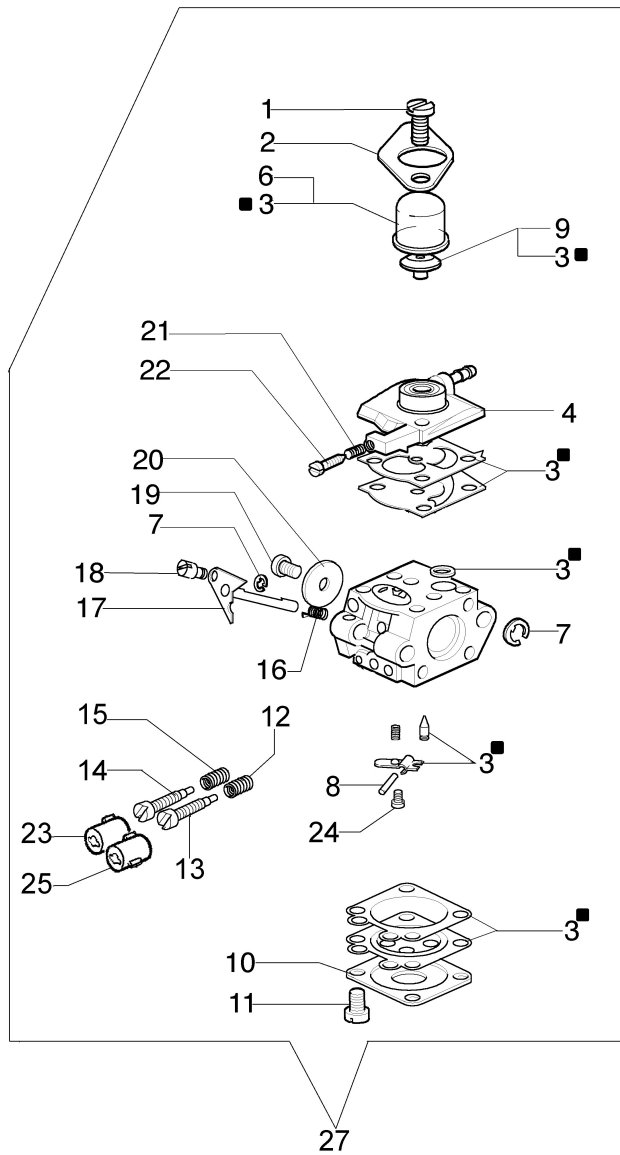

DA NOVEMBRE
FROM NOVEMBER
AB NOVEMBER
DESDE NOVIEMBRE
DEPUIS NOVEMBRE

2004

3 KIT RIPARAZIONE
REPAIR KIT

Illustration EURO1 carburetor WT-460B

Ref.Nu	Qty	Part number	Description	Validity from	Validity till	Notes	Bulletin
1	1	074000239	Screw				
2	1	074000147	Cover				
3	1	2318671	Repair kit				
4	1	074000238	Cover				
6	1	2318572	Primer pump				
7	1	095000164	Ring				
8	1	003300201	Spindle				
9	1	2318592	Valve				
10	1	2318191	Cover				
11	2	035000162	Screw				
12	1	093500115	Spring				
13	1	2318699	Screw H				
14	1	2318767	Screw L				
15	1	035000165	Spring				
16	4	072700347	Spring				
17	1	072700209	Shaft				
18	1	2318211	Pin				
19	1	003300209	Screw				
20	1	072700211	Shutter				
21	1	094600148	Spring				
22	1	074000240	Adjust. screw				
23	1	2318694	Cap				
24	1	003300202	Screw				
25	1	2318695	Cap				
26	1	074000391	Starter lever				
27	1	2318690R	Carburetor WT-460B