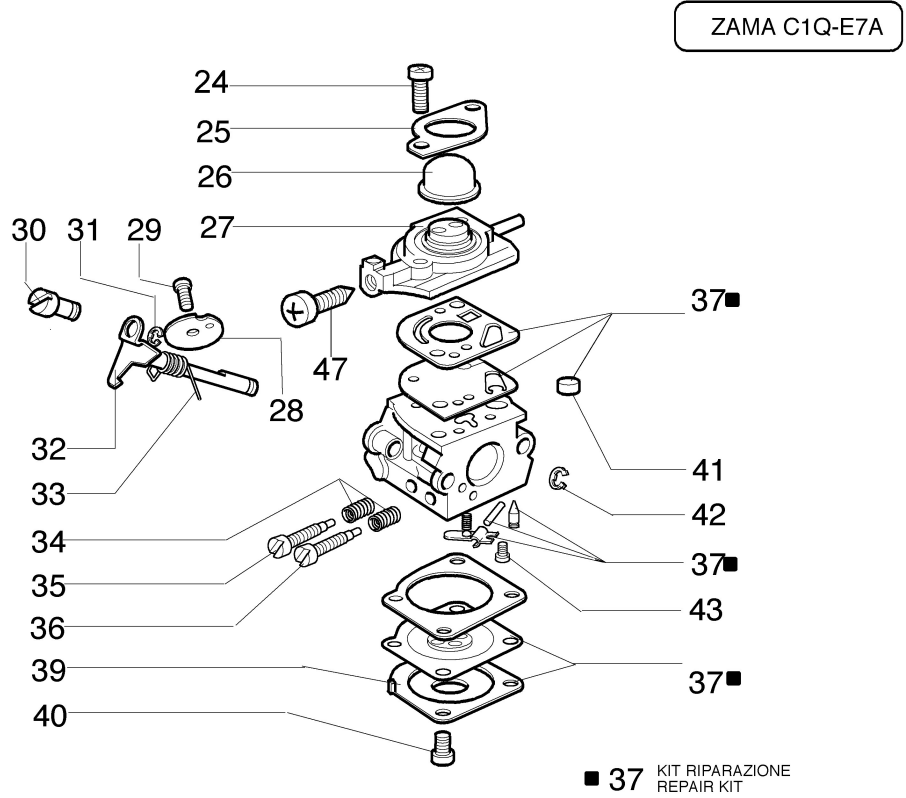

## Illustration Transmission

Ref.Nu	Qty	Part number	Description	Validity from	Validity till	Notes	Bulletin
1	1	61052039	Support				
2	1	61040154	Motor housing				
4	4	61030012R	Clamp				
5	5	3914003R	Nut				
6	1	2317021R	Switch				
7	2	61040111	Sleeve				
8	1	61040112	Support				
9	1	3980011	Nut				
10	1	66030012R	Washer				
11	3	3801016R	Screw				
12	1	61040155	Complete clamp				
13	1	61040044R	Spring				
14	1	61040155	Complete clamp				
15	1	61042030R	Knob				
16	1	4160011R	Tube Ø26				
17	1	62030042R	Drive shaft				
18	1	61040140R	Knob				
19	1	61040131R	Handle				
20	2	3960029	Screw				
21	1	4138361R	Spring				
22	1	4174245CR	Throttle lever				
23	1	4174246AR	Lever				
24	1	4138360R	Spring				
25	1	4138358R	Button				
26	1	074000296	Cable				
27	1	61110205R	Handle and knob				
28	1	4100098BR	Spring				
29	1	4138359R	Button				
30	1	3960021	Screw				
31	1	61052059R	Handlebar				
32	1	61040074AR	Screw				BT3-085-03/09
33	1	4100456R	Guard				BT3-085-03/09
34	1	4179089R	Flange				
35	1	3025018R	Ring				
36	1	3024010R	Snap ring				
37	1	3034008R	Bearing				
38	1	3035230R	Bearing				
39	1	3025009	Ring				
40	1	4138311A	Ring				
41	1	61050013R	Gear case				
42	1	61040071R	Cap				
43	1	3901016	Screw				
44	1	3034218R	Bearing				
45	1	61040106A	Pin				BT3-085-03/09
46	1	3034012R	Bearing				
47	1	3025022R	Ring				

## Illustration Transmission

Ref.Nu	Qty	Part number	Description	Validity from	Validity till	Notes	Bulletin
48	1	3050018R	Seal ring				
49	1	61040066R	Spacer				
50	1	61040145R	Hub				
51	1	61250237A	Set bevel gear Ø26 + insert				BT3-085-03/09
52	1	61040132A	Bevel gear set				
53	1	3901008R	Screw				
54	1	3960071AR	Screw				
55	1	3801016R	Screw				
56	1	074000301	Throttle cable				
58	1	61250237A	Set bevel gear Ø26 + insert				BT3-085-03/09
59	1	61250054R	Pin				BT3-085-03/09
60	1	61110074R	Guard				BT3-085-03/09
61	1	61110075R	Nut				BT3-085-03/09