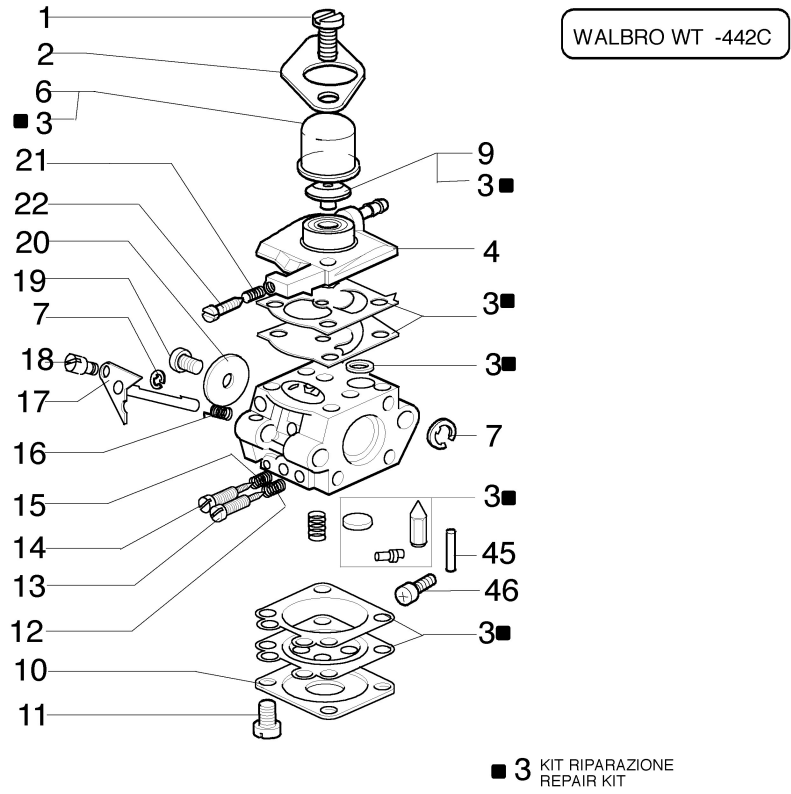

## Illustration Transmission

Ref.Nu	Qty	Part number	Description	Validity from	Validity till	Notes	Bulletin
1	1	61052039	Support				
2	1	61040154	Motor housing				
4	4	61030012R	Clamp				
5	5	3914003R	Nut				
6	1	2317021R	Switch				
7	2	61040111	Sleeve				
8	1	61040112	Support				
9	1	3980011	Nut				
10	1	66030012R	Washer				
11	3	3801016R	Screw				
12	1	61040155	Complete clamp				
13	1	61040044R	Spring				
14	1	61040155	Complete clamp				
15	1	61042030R	Knob				
16	1	4160011R	Tube Ø26				
17	1	62030042R	Drive shaft				
18	1	61040140R	Knob				
19	1	61040131R	Handle				
20	2	3960029	Screw				
21	1	4138361R	Spring				
22	1	4174245CR	Throttle lever				
23	1	4174246AR	Lever				
24	1	4138360R	Spring				
25	1	4138358R	Button				
26	1	074000296	Cable				
27	1	61110205R	Handle and knob				
28	1	4100098BR	Spring				
29	1	4138359R	Button				
30	1	3960021	Screw				
31	1	61052059R	Handlebar				
32	1	61040074AR	Screw				BT3-085-03/09
33	1	4100456R	Guard				BT3-085-03/09
34	1	4179089R	Flange				
35	1	3025018R	Ring				
36	1	3024010R	Snap ring				
37	1	3034008R	Bearing				
38	1	3035230R	Bearing				
39	1	3025009	Ring				
40	1	4138311A	Ring				
41	1	61050013R	Gear case				
42	1	61040071R	Cap				
43	1	3901016	Screw				
44	1	3034218R	Bearing				
45	1	61040106A	Pin				BT3-085-03/09
46	1	3034012R	Bearing				
47	1	3025022R	Ring				

## Illustration Transmission

Ref.Nu	Qty	Part number	Description	Validity from	Validity till	Notes	Bulletin
48	1	3050018R	Seal ring				
49	1	61040066R	Spacer				
50	1	61040145R	Hub				
51	1	61250237A	Set bevel gear Ø26 + insert				BT3-085-03/09
52	1	61040132A	Bevel gear set				
53	1	3901008R	Screw				
54	1	3960071AR	Screw				
55	1	3801016R	Screw				
56	1	074000301	Throttle cable				
58	1	61250237A	Set bevel gear Ø26 + insert				BT3-085-03/09
59	1	61250054R	Pin				BT3-085-03/09
60	1	61110074R	Guard				BT3-085-03/09
61	1	61110075R	Nut				BT3-085-03/09