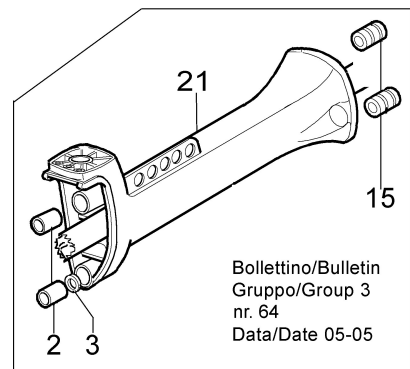

Illustration Transmission

Ref.Nu	Qty	Part number	Description	Validity from	Validity till	Notes	Bulletin
1	1	61040041C	Clamp				
2	2	61042069	Anti-vibration kit				
3	2	3818011AR	Washer				
4	1	61040036AR	Cover				
5	1	61040043R	Washer				
6	1	61040044R	Spring				BT3-095-03/10
7	1	61040155	Complete clamp				BT3-095-03/10
8	2	3914003R	Nut		SN 1791407248		BT3-095-03/10,
9	1	61042069	Anti-vibration kit				
10	2	3801016R	Screw		SN 1791407248		BT3-095-03/10,
11	1	61042030R	Knob				BT3-095-03/10
12	1	3918013R	Washer				BT3-095-03/10
13	1	4098116R	Drive shaft				
14	1	61040142CR	Tube Ø32	SN 1791074193			BT3-107-02/11
15	2	61042069	Anti-vibration kit				
16	1	61110205R	Handle and knob		SN 1791407248		BT3-115-01/12
17	1	61040140R	Knob		SN 1791407248		BT3-115-01/12
18	1	61040131R	Handle		SN 1791407248		BT3-115-01/12
19	1	61110039A	Throttle cable		SN 1791407248		BT3-115-01/12
20	1	61040083AR	Cable		SN 1791407248		BT3-115-01/12
21	1	61110224CR	Support	SN 1793351737		Grigio; Grey	
22	2	3960029	Screw		SN 1791407248		BT3-115-01/12
23	1	4138361R	Spring		SN 1791407248		BT3-115-01/12
24	1	4174245CR	Throttle lever		SN 1791407248		BT3-115-01/12
25	1	4174246AR	Lever		SN 1791407248		BT3-115-01/12
26	1	2317021R	Switch		SN 1791407248		BT3-115-01/12
27	1	61070056	Cap		SN 1791407248		BT3-115-01/12
28	1	61112071R	Handlebar		SN 1791407248		BT3-115-01/12
29	1	61110213R	Complete handle	SN 1791407249			BT3-115-01/12
30	1	61110205R	Handle and knob	SN 1791407249			BT3-115-01/12
31	1	61040140R	Knob	SN 1791407249			BT3-115-01/12
32	1	3801016R	Screw	SN 1791407249			BT3-115-01/12
33	1	61110208	Cable	SN 1791407249			BT3-115-01/12
34	1	61170094	Slide control	SN 1791407249			BT3-115-01/12
35	1	61170113	Plate	SN 1791407249			BT3-115-01/12
36	1	61170093	Plate	SN 1791407249			BT3-115-01/12
37	1	3960061AR	Screw	SN 1791407249			BT3-115-01/12
38	1	61170096	Spring	SN 1791407249			BT3-115-01/12
39	1	61170095R	Spring	SN 1791407249			BT3-115-01/12
40	1	61170091	Throttle lever	SN 1791407249			BT3-115-01/12
41	1	3914003R	Nut	SN 1791407249			BT3-115-01/12
42	1	61170092	Lever	SN 1791407249			BT3-115-01/12
43	3	3960067AR	Screw	SN 1791407249			BT3-115-01/12
44	1	61072048	Handle kit	SN 1791407249			BT3-115-01/12
45	1	61110207R	Throttle cable	SN 1791407249			BT3-115-01/12