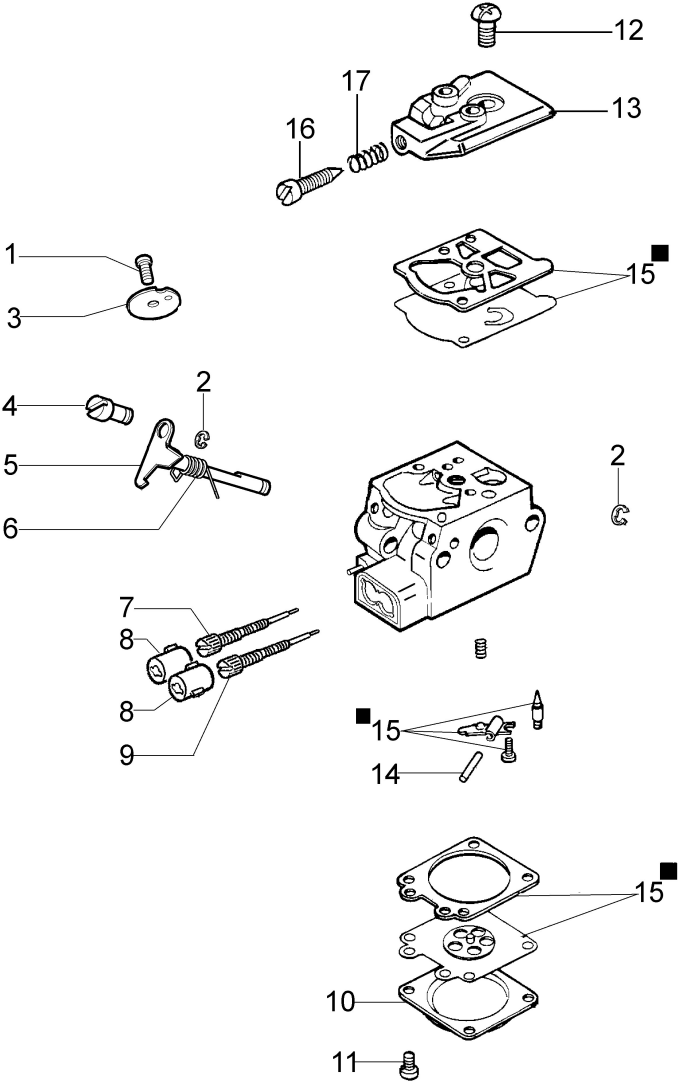

Illustration Transmission

Ref.Nu	Qty	Part number	Description	Validity from	Validity till	Notes	Bulletin
1	1	61040106A	Pin				BT3-101-07/10
2	2	3801015R	Screw				
3	2	61170132R	Grommet				
4	1	4179094AR	Knob				
5	5	3801013R	Screw				
6	1	61040145R	Hub				
7	1	074000183AR	Clamp	06/2011			BT3-109-04/11
8	1	3960021	Screw				
9	1	4100456R	Guard				BT3-101-07/10
10	1	61252049R	Tube Ø28				
11	8	3914003R	Nut				
12	1	2317021R	Switch				
13	1	4138358R	Button				
14	1	4138360R	Spring				
15	1	4174246AR	Lever				
16	1	4174245CR	Throttle lever				
17	1	4138361R	Spring				
18	1	61040066R	Spacer				
19	1	4100098BR	Spring				
20	2	3960029	Screw				
21	1	3801016R	Screw				
22	1	61040140R	Knob				
23	1	61200049R	Handlebar				
24	1	61040131R	Handle				
25	1	61200047R	Throttle cable				
26	1	61200046R	Cable				
27	1	61200048R	Handlebar				
28	1	61202109R	Shaft				
29	2	074000035R	AV-mount				
30	1	3901008R	Screw				
31	1	4138359R	Button				
32	1	61250287A	Bevel gear Ø28				BT3-101-07/10
33	1	3024012R	Snap ring				
34	1	3035023R	Bearing				
35	1	4179194AR	Band Ø28				
36	1	3025019	Ring				
37	1	4179089R	Flange				
38	1	3034019R	Bearing				
39	1	4138311A	Ring				
40	1	3025009	Ring				
41	1	61040133A	Bevel gear set				
42	1	61040071R	Cap				
43	1	61040144R	Gear case				
44	1	3034218R	Bearing				
45	1	61040074AR	Screw				BT3-101-07/10
46	1	3034012R	Bearing				

Illustration Transmission

Ref.Nu	Qty	Part number	Description	Validity from	Validity till	Notes	Bulletin
47	1	3025022R	Ring				
48	1	3050018R	Seal ring				
49	1	61250287A	Bevel gear Ø28				BT3-101-07/10
50	1	61250054R	Pin				BT3-101-07/10
51	1	61110075R	Nut				BT3-101-07/10
52	1	61110074R	Guard				BT3-101-07/10
53	2	3819006R	Washer				
54	1	072700264CR	Clamp	06/2011			BT3-109-04/11