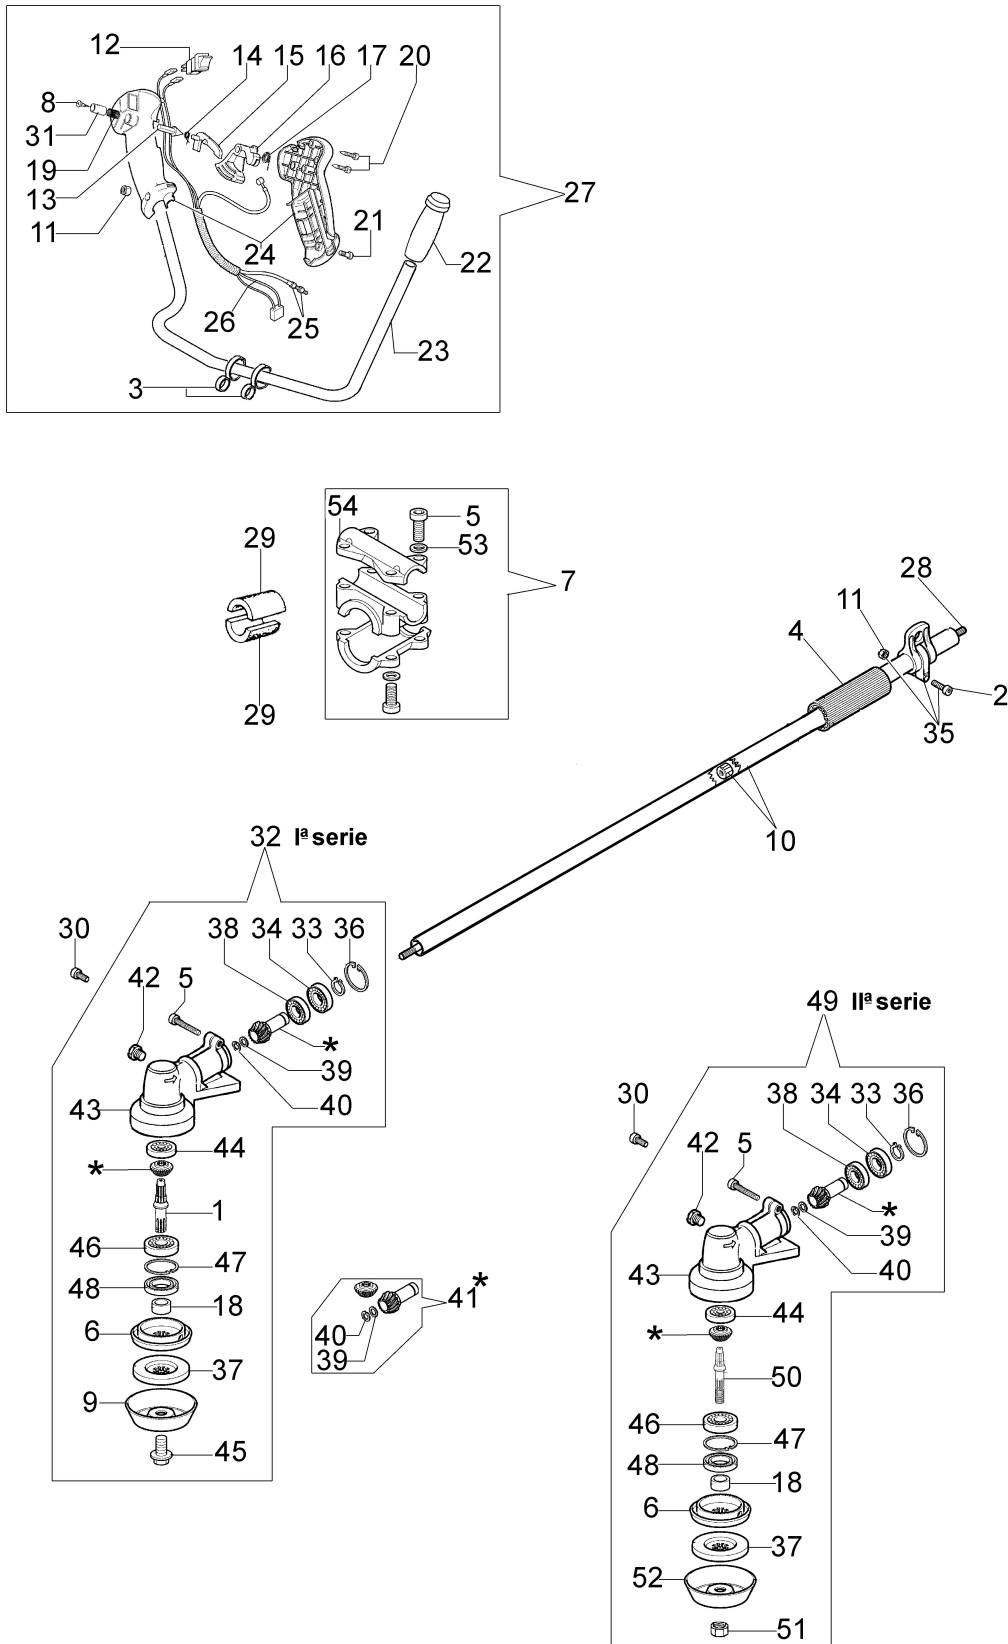

Illustration Transmission

Ref.Nu	Qty	Part number	Description	Validity from	Validity till	Notes	Bulletin
1	1	61040106A	Pin				BT3-101-07/10
2	2	3801015R	Screw				
3	2	61170132R	Grommet				
4	1	4179094AR	Knob				
5	5	3801013R	Screw				
6	1	61040145R	Hub				
7	1	074000183AR	Clamp	06/2011			BT3-109-04/11
8	1	3960021	Screw				
9	1	4100456R	Guard				BT3-101-07/10
10	1	61252049R	Tube Ø28				
11	8	3914003R	Nut				
12	1	2317021R	Switch				
13	1	4138358R	Button				
14	1	4138360R	Spring				
15	1	4174246AR	Lever				
16	1	4174245CR	Throttle lever				
17	1	4138361R	Spring				
18	1	61040066R	Spacer				
19	1	4100098BR	Spring				
20	2	3960029	Screw				
21	1	3801016R	Screw				
22	1	61040140R	Knob				
23	1	61200049R	Handlebar				
24	1	61040131R	Handle				
25	1	61200047R	Throttle cable				
26	1	61200046R	Cable				
27	1	61200048R	Handlebar				
28	1	61202109R	Shaft				
29	2	074000035R	AV-mount				
30	1	3901008R	Screw				
31	1	4138359R	Button				
32	1	61250287A	Bevel gear Ø28				BT3-101-07/10
33	1	3024012R	Snap ring				
34	1	3035023R	Bearing				
35	1	4179194AR	Band Ø28				
36	1	3025019	Ring				
37	1	4179089R	Flange				
38	1	3034019R	Bearing				
39	1	4138311A	Ring				
40	1	3025009	Ring				
41	1	61040133A	Bevel gear set				
42	1	61040071R	Cap				
43	1	61040144R	Gear case				
44	1	3034218R	Bearing				
45	1	61040074AR	Screw				BT3-101-07/10
46	1	3034012R	Bearing				

Illustration Transmission

Ref.Nu	Qty	Part number	Description	Validity from	Validity till	Notes	Bulletin
47	1	3025022R	Ring				
48	1	3050018R	Seal ring				
49	1	61250287A	Bevel gear Ø28				BT3-101-07/10
50	1	61250054R	Pin				BT3-101-07/10
51	1	61110075R	Nut				BT3-101-07/10
52	1	61110074R	Guard				BT3-101-07/10
53	2	3819006R	Washer				
54	1	072700264CR	Clamp	06/2011			BT3-109-04/11