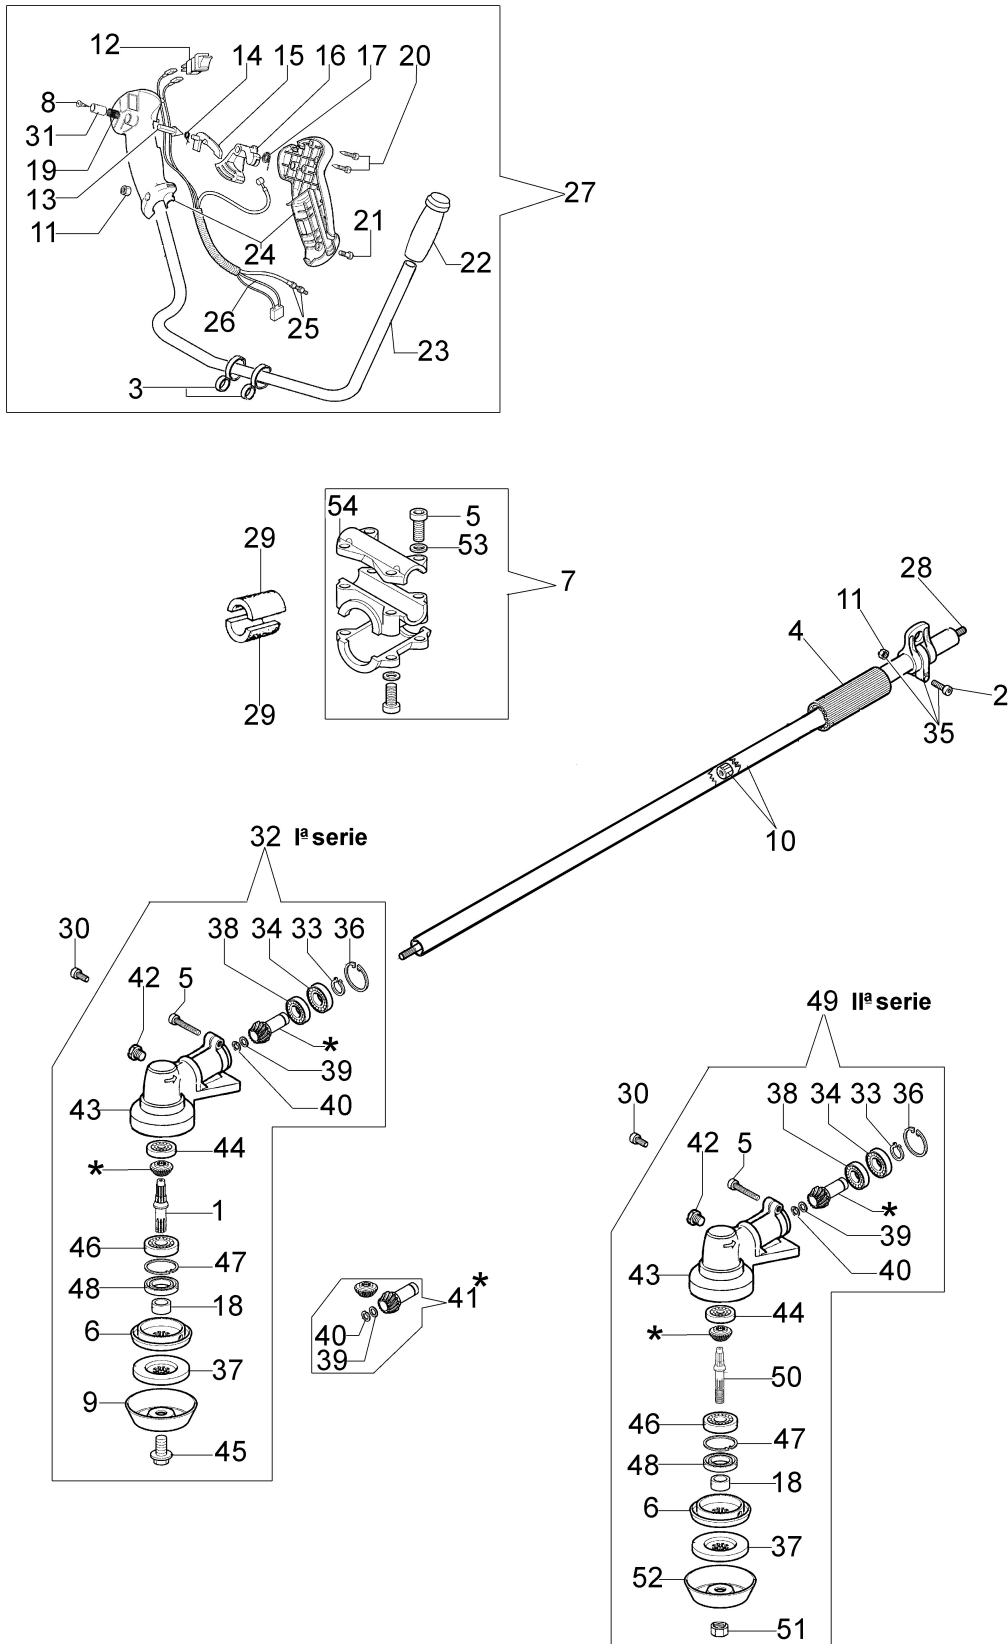

Illustration Transmission

Ref.Nu	Qty	Part number	Description	Validity from	Validity till	Notes	Bulletin
1	1	61040106A	Pin				BT3-085-03/09
2	2	3801015R	Screw				
3	2	61170132R	Grommet				
4	1	4160262B	Knob				
5	5	3801013R	Screw				
6	1	61040145R	Hub				
7	1	074000183AR	Clamp	06/2011			BT3-109-04/11
8	1	3960021	Screw				
9	1	4100456R	Guard				BT3-085-03/09
10	1	61280069R	Tube Ø26				
11	8	3914003R	Nut				
12	1	2317021R	Switch				
13	1	4138358R	Button				
14	1	4138360R	Spring				
15	1	4174246AR	Lever				
16	1	4174245CR	Throttle lever				
17	1	4138361R	Spring				
18	1	61040066R	Spacer				
19	1	4100098BR	Spring				
20	2	3960029	Screw				
21	1	3801016R	Screw				
22	1	61040140R	Knob				
23	1	61200049R	Handlebar				
24	1	61040131R	Handle				
25	1	61200047R	Throttle cable				
26	1	61200046R	Cable				
27	1	61200048R	Handlebar				
28	1	61170075R	Drive shaft				
29	2	072700082R	AV-mount				
30	1	3901008R	Screw				
31	1	4138359R	Button				
32	1	61250237A	Set bevel gear Ø26 + insert				BT3-085-03/09
33	1	3024010R	Snap ring				
34	1	3035230R	Bearing				
35	1	4161619AR	Band				
36	1	3025018R	Ring				
37	1	4179089R	Flange				
38	1	3034008R	Bearing				
39	1	4138311A	Ring				
40	1	3025009	Ring				
41	1	61040132A	Bevel gear set				
42	1	61040071R	Cap				
43	1	61050013R	Gear case				
44	1	3034218R	Bearing				
45	1	61040074AR	Screw				BT3-085-03/09

Illustration Transmission

Ref.Nu	Qty	Part number	Description	Validity from	Validity till	Notes	Bulletin
46	1	3034012R	Bearing				
47	1	3025022R	Ring				
48	1	3050018R	Seal ring				
49	1	61250237A	Set bevel gear Ø26 + insert				BT3-085-03/09
50	1	61250054R	Pin				BT3-085-03/09
51	1	61110074R	Guard				BT3-085-03/09
52	1	61110075R	Nut				BT3-085-03/09
53	2	3819006R	Washer				
54	1	072700264CR	Clamp	06/2011			BT3-109-04/11