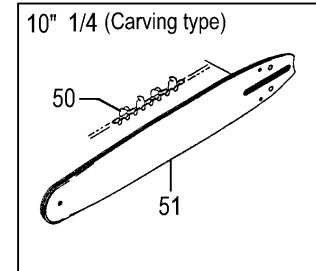

C24-10 TCS-2801S/SC COVER/CHAIN/CHAIN BAR

REF. NUMBER	PARTS NUMBER	DESCRIPTION	Q'TY	SERIAL NUMBER
001	668-5667	COMBI BOX SPANA 10X19	1	
006	668-6633	DRIVER	1	
010	668-5170	SAW CHAIN (3/8X12") 91VG-45E	1	
011	668-5159	BAR 12 INCH 3/8 SP	1	
040	668-7177	CHAIN 10 3/8	1	
041	668-6878	CHAIN BAR 10 3/8	1	
050	668-7102	CHAIN 10 1/4 #	1	
051	668-6881	CHAIN BAR 10 1/4 #	1	
065	669-4796	GUIDE BAR COVER, 10	1	
066	668-5255	CHAIN COVER 12"	1