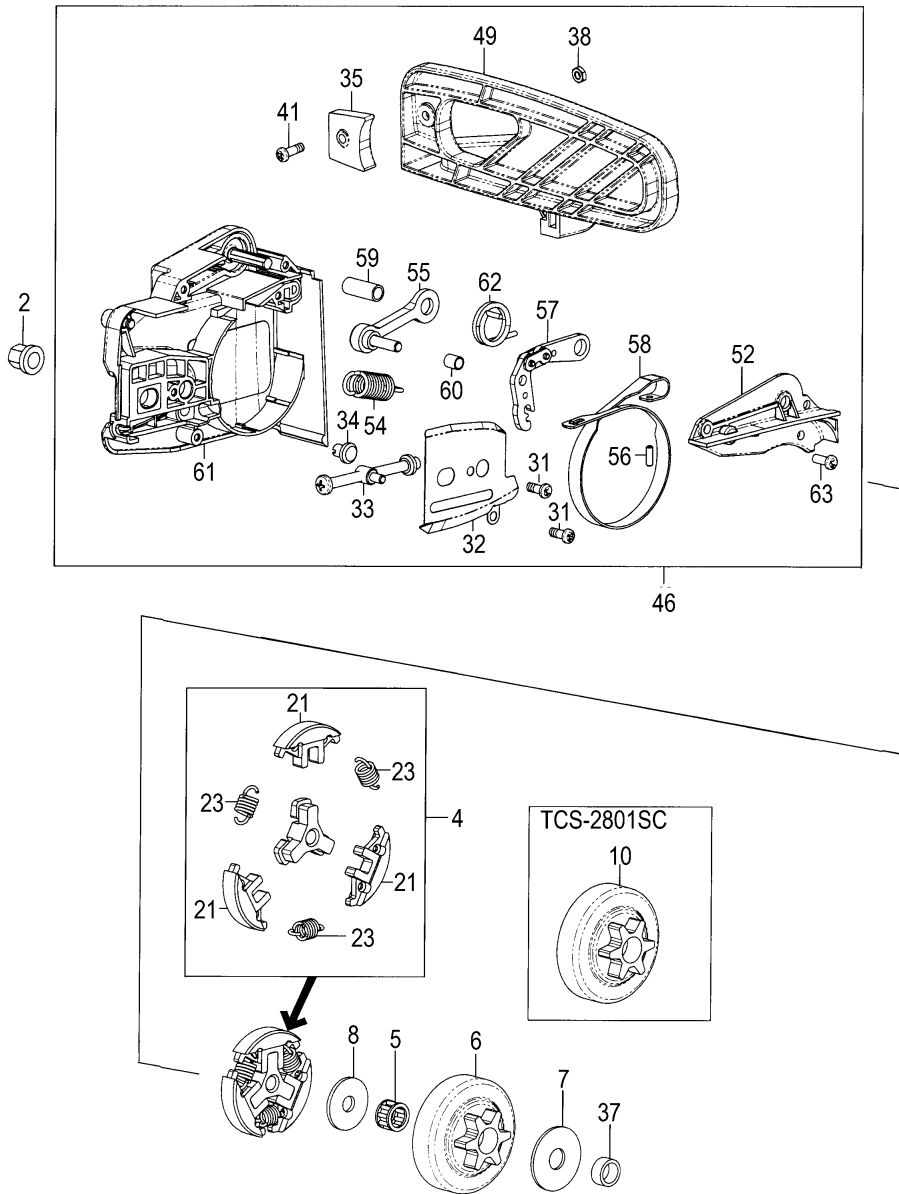

C24-08 TCS-2801S/SC CLUTCH/CHAIN BRAKE

REF. NUMBER	PARTS NUMBER	DESCRIPTION	Q'TY	SERIAL NUMBER
002	668-5166	NUT	1	
004	668-8560	CLUTCH COMP.	1	
005	668-5143	NEEDLE BEARING	1	
006	668-9037	CLUTCH HOUSING COMP.	1	
007	668-9635	CLUTCH WASHER	1	
008	668-9641	CLUTCH WASHER	1	
010	668-9036	CLUTCH HOUSING COMP.	1	
021	668-9492	CLUTCH SHOE	3	
023	668-9425	CLUTCH SPRING	3	
031	668-5161	TAPPING SCREW D4X10	2	
032	669-0765	GUIDE PLATE B	1	
033	668-7074	TENTION ADJUST BOLT COMP.	1	
034	668-5168	GEAR (A)	1	
035	669-3485	HAND GUARD WEIGHT	1	
037	669-1198	CRANK SHAFT COLLAR 6	1	
038	668-5069	NUT M4	1	
041	668-5068	MACHINE SCREW (W/SP. WASHER)	1	
046	668-6112	SIDE CASE ASS'Y	1	
049	669-5711	BRAKE HANDLE	1	
052	668-9713	BRAKE LINK COVER	1	
054	668-9707	BRAKE SPRING	1	
055	668-5119	BRAKE SUPPORT PLATE COMP.	1	
056	668-5141	NEEDLE ROLLER 3X9.8	1	
057	668-5121	BRAKE LINK COMP.	1	
058	668-9729	BLAKE BAND	1	
059	669-0805	CLEANER FIXING COLLAR	1	
060	668-5120	COLLAR	1	
061	668-6049	SIDE COVER COMP.	1	
062	668-5122	BRAKE LEVER SPRING	1	
063	668-5148	TAPPING SCREW D4X15	3