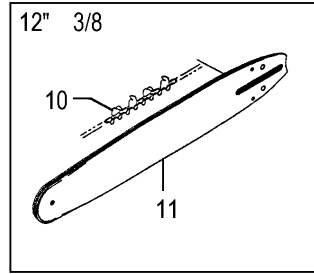

C24-10 TCS-2801S/SC COVER/CHAIN/CHAIN BAR

REF. NUMBER	PARTS NUMBER	DESCRIPTION	Q'TY	SERIAL NUMBER
001	668-5667	COMBI BOX SPANA 10X19	1	
006	668-6633	DRIVER	1	
010	668-5170	SAW CHAIN (3/8X12") 91VG-45E	1	
011	668-5159	BAR 12 INCH 3/8 SP	1	
040	668-7177	CHAIN 10 3/8	1	
041	668-6878	CHAIN BAR 10 3/8	1	
050	668-7102	CHAIN 10 1/4 #	1	
051	668-6881	CHAIN BAR 10 1/4 #	1	
065	669-4796	GUIDE BAR COVER, 10	1	
066	668-5255	CHAIN COVER 12"	1