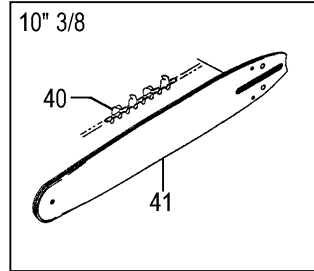

C24-10 TCS-2801S/SC COVER/CHAIN/CHAIN BAR

REF. NUMBER	PARTS NUMBER	DESCRIPTION	Q'TY	SERIAL NUMBER
001	668-5667	COMBI BOX SPANA 10X19	1	
006	668-6633	DRIVER	1	
010	668-5170	SAW CHAIN (3/8X12") 91VG-45E	1	
011	668-5159	BAR 12 INCH 3/8 SP	1	
040	668-7177	CHAIN 10 3/8	1	
041	668-6878	CHAIN BAR 10 3/8	1	
050	668-7102	CHAIN 10 1/4 #	1	
051	668-6881	CHAIN BAR 10 1/4 #	1	
065	669-4796	GUIDE BAR COVER, 10	1	
066	668-5255	CHAIN COVER 12"	1