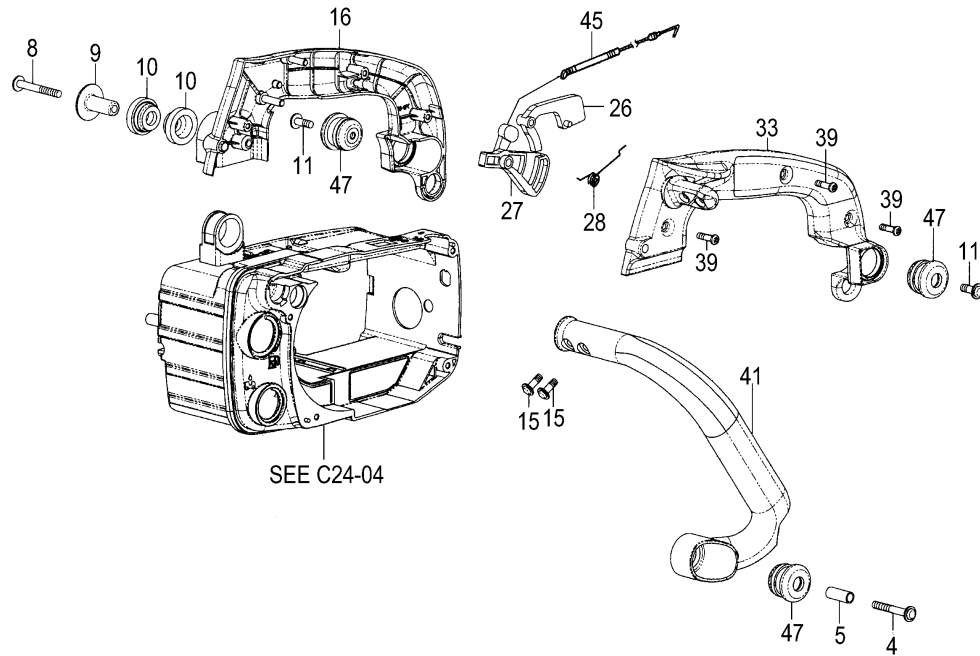

C24-09 TCS-2801S/SC HANDLE

REF. NUMBER	PARTS NUMBER	DESCRIPTION	Q'TY	SERIAL NUMBER
004	669-5107	TAPPING SCREW 5X35	1	
005	669-0805	CLEANER FIXING COLLAR	1	
008	669-5108	TAPPING SCREW 5X40	1	
009	668-8480	DAMPER COLLAR A	1	
010	668-8117	DAMPER A	2	
011	668-5275	TAPPING SCREW D5X14	2	
015	668-5074	TAPPING SCREW D5X16	2	
016	668-5653	REAR HANDLE B	1	
026	668-8363	SAFETY LEVER	1	
027	668-6395	THROTTLE LEVER	1	
028	668-6416	THROTTLE LEVER SPRING	1	
033	668-5628	REAR HANDLE A	1	
039	668-5148	TAPPING SCREW D4X15	3	
041	668-8088	FRONT HANDLE	1	
045	669-3875	THROTTLE WIRE COMP.	1	
047	668-8262	DAMPER COMP.	3