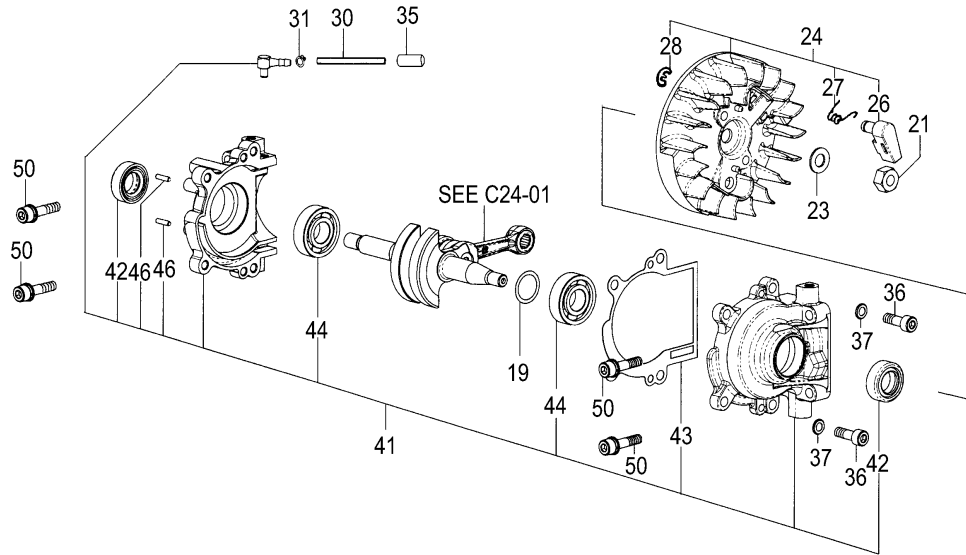

C24

Tanaka

TCS-2801S/SC

Serial No. -C196000

C24-01 TCS-2801S/SC CYLINDER/PISTON/CRANK SHAFT

REF. NUMBER	PARTS NUMBER	DESCRIPTION	Q'TY	SERIAL NUMBER
001	668-7468	SPARK PLUG CAP ASS'Y	1	
002	668-5767	SPARK PLUG BMR6A	1	
006	668-5461	CYLINDER SET	1	
009	668-5726	CYLINDER GASKET	1	
010	668-6119	PISTON RING	1	
011	668-5881	PISTON SET	1	
012	668-4591	PISTON PIN	1	
013	668-4590	PISTON PIN CIRCLIP	2	
016	668-6173	CRANK SHAFT COMP.	1	
017	669-5589	NEEDLE BRG F-810 1.4X8.5	1	
031	668-4682	HEX.HOLE BOLT 4X15/PS	2	
032	668-7668	IGNITION COIL COMP.	1	
035	669-2900	CORD INSULATOR TUBE	1	

C24-02 TCS-2801S/SC CRANK CASE

REF. NUMBER	PARTS NUMBER	DESCRIPTION	Q'TY	SERIAL NUMBER
019	668-6474	SHIM 0.1	V	
019	668-5098	SHIM S T0.2	V	
019	668-5099	SHIM S T0.3	V	
019	668-6475	SHIM 0.4	V	
021	668-5104	FLYWHEEL NUT	1	
023	668-5103	BOLT WASHER M7	1	
024	668-7378	MAGNETO ROTOR SET	1	
026	669-3305	STARTER PAWL	2	
027	668-5105	STARTER PAWL SPRING	2	
028	668-5101	D4E RETAINING RING	2	
030	669-2412	FUEL PIPE 2.5X4.5X175	1	
031	669-2304	CLIP 4.5	1	
035	668-4597	INSULATOR TUBE 50L	1	
036	669-5482	HEX. HOLE BOLT 5X15/W	4	- B296700
036	669-5046	HEX. HOLE BOLT 5X16	4	B296701 -
037	668-5226	WASHER M5 (BLACK)	4	B296701 -
041	668-6525	CRANK CASE ASS'Y	1	
042	668-4607	OIL SEAL TB 12227	2	
043	668-6703	CRANK CASE GASKET	1	
044	669-5535	BALL BEARING 6001 C3	2	
046	668-5095	NEEDLE ROLLER 2.5X9.8	2	
050	669-5514	HEX.HOLE BOLT 5X22/WS	4	