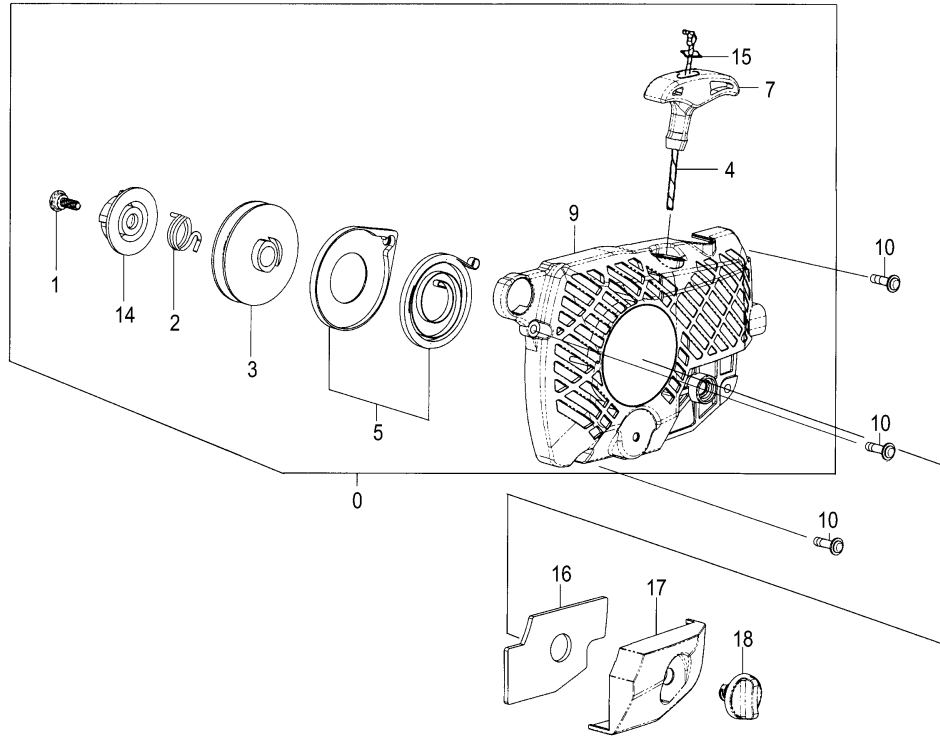

C24-05 TCS-2801S/SC RECOIL STARTER

REF. NUMBER	PARTS NUMBER	DESCRIPTION	Q'TY	SERIAL NUMBER
000	669-2912	RECOIL STARTER ASS'Y	1	
001	668-4679	SET SCREW	1	
002	668-5183	DAMPER SPRING	1	
003	668-5184	STARTER PULLEY	1	
004	668-5186	ROPE	1	
005	668-5185	SPRING CASE ASS'Y	1	
007	668-5188	STARTER HANDLE	1	
009	668-6953	FAN CASE COMP.	1	
010	668-5191	TAPPING SCREW D4.5X20	4	
014	669-2936	CAM PLATE	1	
015	668-5189	PLATE	1	
016	669-0065	CLEANER ELEMENT	1	
017	668-6315	CLEANER COVER	1	
018	668-5228	CLEANER KNOB	1