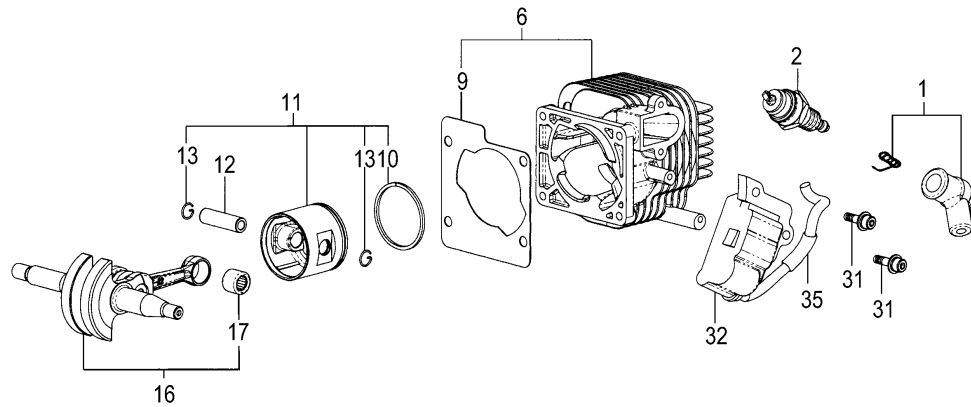

C24

Tanaka

TCS-2801S/SC

Serial No. -C196000

C24-01 TCS-2801S/SC CYLINDER/PISTON/CRANK SHAFT

REF. NUMBER	PARTS NUMBER	DESCRIPTION	Q'TY	SERIAL NUMBER
001	668-7468	SPARK PLUG CAP ASS'Y	1	
002	668-5767	SPARK PLUG BMR6A	1	
006	668-5461	CYLINDER SET	1	
009	668-5726	CYLINDER GASKET	1	
010	668-6119	PISTON RING	1	
011	668-5881	PISTON SET	1	
012	668-4591	PISTON PIN	1	
013	668-4590	PISTON PIN CIRCLIP	2	
016	668-6173	CRANK SHAFT COMP.	1	
017	669-5589	NEEDLE BRG F-810 1.4X8.5	1	
031	668-4682	HEX.HOLE BOLT 4X15/PS	2	
032	668-7668	IGNITION COIL COMP.	1	
035	669-2900	CORD INSULATOR TUBE	1	

C24-02 TCS-2801S/SC CRANK CASE

REF. NUMBER	PARTS NUMBER	DESCRIPTION	Q'TY	SERIAL NUMBER
019	668-6474	SHIM 0.1	V	
019	668-5098	SHIM S T0.2	V	
019	668-5099	SHIM S T0.3	V	
019	668-6475	SHIM 0.4	V	
021	668-5104	FLYWHEEL NUT	1	
023	668-5103	BOLT WASHER M7	1	
024	668-7378	MAGNETO ROTOR SET	1	
026	669-3305	STARTER PAWL	2	
027	668-5105	STARTER PAWL SPRING	2	
028	668-5101	D4E RETAINING RING	2	
030	669-2412	FUEL PIPE 2.5X4.5X175	1	
031	669-2304	CLIP 4.5	1	
035	668-4597	INSULATOR TUBE 50L	1	
036	669-5482	HEX. HOLE BOLT 5X15/W	4	- B296700
036	669-5046	HEX. HOLE BOLT 5X16	4	B296701 -
037	668-5226	WASHER M5 (BLACK)	4	B296701 -
041	668-6525	CRANK CASE ASS'Y	1	
042	668-4607	OIL SEAL TB 12227	2	
043	668-6703	CRANK CASE GASKET	1	
044	669-5535	BALL BEARING 6001 C3	2	
046	668-5095	NEEDLE ROLLER 2.5X9.8	2	
050	669-5514	HEX.HOLE BOLT 5X22/WS	4	