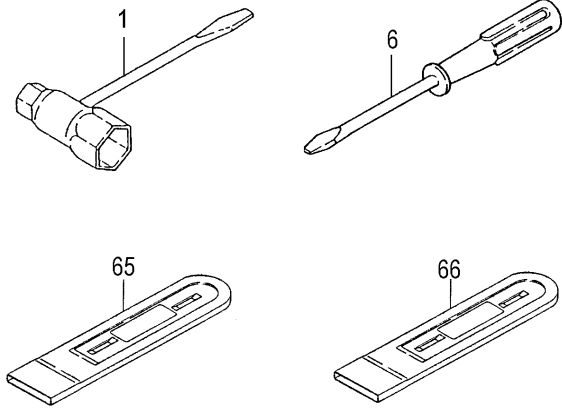

C24-10 TCS-2801S/SC COVER/CHAIN/CHAIN BAR

REF. NUMBER	PARTS NUMBER	DESCRIPTION	Q'TY	SERIAL NUMBER
001	668-5667	COMBI BOX SPANA 10X19	1	
006	668-6633	DRIVER	1	
010	668-5170	SAW CHAIN (3/8X12") 91VG-45E	1	
011	668-5159	BAR 12 INCH 3/8 SP	1	
040	668-7177	CHAIN 10 3/8	1	
041	668-6878	CHAIN BAR 10 3/8	1	
050	668-7102	CHAIN 10 1/4 #	1	
051	668-6881	CHAIN BAR 10 1/4 #	1	
065	669-4796	GUIDE BAR COVER, 10	1	
066	668-5255	CHAIN COVER 12"	1