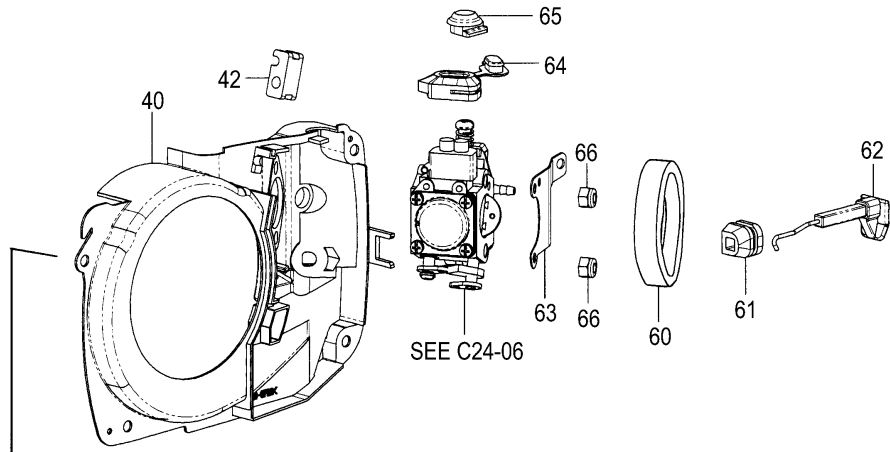

C24-03 TCS-2801S/SC ENGINE CASE/AIR CLEANER

REF. NUMBER	PARTS NUMBER	DESCRIPTION	Q'TY	SERIAL NUMBER
040	668-7328	AIR DEFLECTOR ASS'Y	1	
042	669-1466	PIPE HOLDING GROMMET	1	
045	668-9872	INLETMANIFOLD GASKET	1	
049	668-9819	INLETMANIFOLD SPACER	1	
050	668-9788	INLETMANIFOLD COMP.	1	
058	668-9997	CARB. FIXING PLATE	1	
060	669-0811	DUST COVER	1	
061	669-2587	CHOKE ROD HOLDING RUBBER	1	
062	669-2515	CHOKE BUTTOM COMP.	1	
063	669-0679	CARUB. SUPPORT PLATE	1	
064	668-7960	ADJUSTER CAP	1	
065	668-7980	IDLE GROMMET	1	
066	669-5157	U-NUT 5	2	
070	669-5484	HEX. HOLE BOLT 4X10S	2	
072	668-4661	WASHER 5	2	
073	669-4908	SCREW 5X45	2