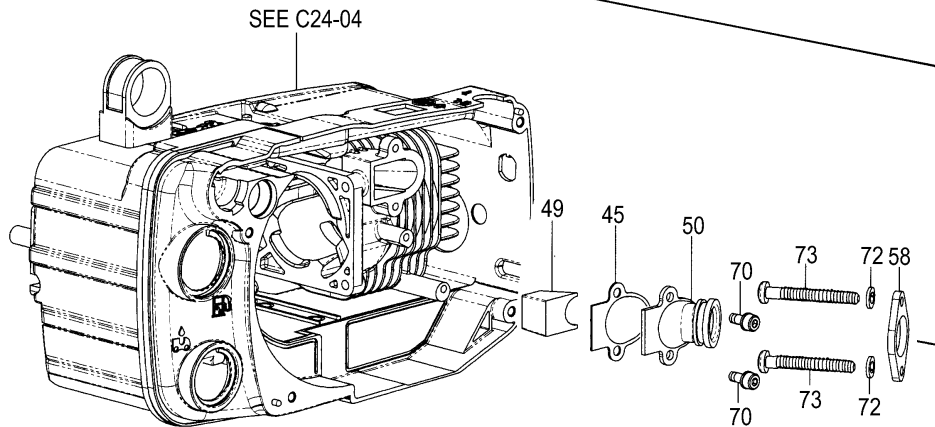

C24-03 TCS-2801S/SC ENGINE CASE/AIR CLEANER

REF. NUMBER	PARTS NUMBER	DESCRIPTION	Q'TY	SERIAL NUMBER
040	668-7328	AIR DEFLECTOR ASS'Y	1	
042	669-1466	PIPE HOLDING GROMMET	1	
045	668-9872	INLETMANIFOLD GASKET	1	
049	668-9819	INLETMANIFOLD SPACER	1	
050	668-9788	INLETMANIFOLD COMP.	1	
058	668-9997	CARB. FIXING PLATE	1	
060	669-0811	DUST COVER	1	
061	669-2587	CHOKE ROD HOLDING RUBBER	1	
062	669-2515	CHOKE BUTTOM COMP.	1	
063	669-0679	CARUB. SUPPORT PLATE	1	
064	668-7960	ADJUSTER CAP	1	
065	668-7980	IDLE GROMMET	1	
066	669-5157	U-NUT 5	2	
070	669-5484	HEX. HOLE BOLT 4X10S	2	
072	668-4661	WASHER 5	2	
073	669-4908	SCREW 5X45	2