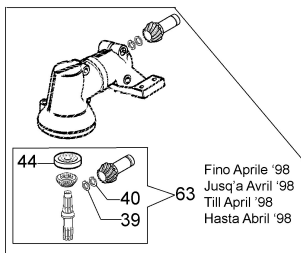

Illustration Transmission

Ref.Nu	Qty	Part number	Description	Validity from	Validity till	Notes	Bulletin
1	1	61042049R	Complete support				
2	1	61040154	Motor housing				
4	4	61040110R	Clamp				
5	5	3914003R	Nut				
6	1	2317021R	Switch				
7	2	61040111	Sleeve				
8	1	61040112	Support				
9	1	3980011	Nut				
10	1	66030012R	Washer				
11	3	3801016R	Screw				
12	1	61040155	Complete clamp				
13	1	61040044R	Spring				
14	1	61040155	Complete clamp				
15	1	61042030R	Knob				
16	1	4191192R	Tube Ø28				
17	1	4098116R	Drive shaft				
18	1	61040140R	Knob				
19	1	61040131R	Handle				
20	2	3960029	Screw				
21	1	4138361R	Spring				
22	1	4174245CR	Throttle lever				
23	1	4174246AR	Lever				
24	1	4138360R	Spring				
25	1	4138358R	Button				
26	1	074000296	Cable				
27	1	61110205R	Handle and knob				
28	1	4100098BR	Spring				
29	1	4138359R	Button				
30	1	3960021	Screw				
31	1	61052059R	Handlebar				
32	1	61040074AR	Screw				BT3-101-07/10
33	1	4100456R	Guard				BT3-101-07/10
34	1	4179089R	Flange				
35	1	3025019	Ring				
36	1	3024012R	Snap ring				
37	1	3034019R	Bearing				
38	1	3035023R	Bearing				
39	1	3025009	Ring				
40	1	4138311A	Ring				
41	1	61040144R	Gear case				
42	1	61040071R	Cap				
43	1	3901016	Screw				
44	1	3034218R	Bearing				
45	1	61040106A	Pin				BT3-101-07/10
46	1	3034012R	Bearing				
47	1	3025022R	Ring				