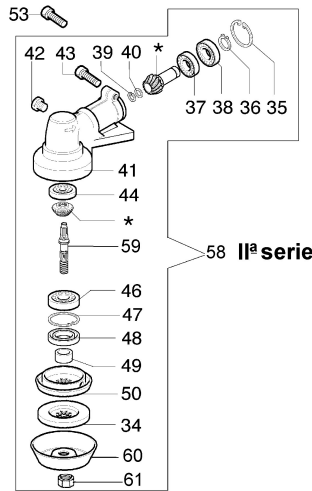

Illustration Transmission

Ref.Nu	Qty	Part number	Description	Validity from	Validity till	Notes	Bulletin
1	1	61042049R	Complete support				
2	1	61040154	Motor housing				
4	4	61040110R	Clamp				
5	5	3914003R	Nut				
6	1	2317021R	Switch				
7	2	61040111	Sleeve				
8	1	61040112	Support				
9	1	3980011	Nut				
10	1	66030012R	Washer				
11	3	3801016R	Screw				
12	1	61040155	Complete clamp				
13	1	61040044R	Spring				
14	1	61040155	Complete clamp				
15	1	61042030R	Knob				
16	1	4191192R	Tube Ø28				
17	1	4098116R	Drive shaft				
18	1	61040140R	Knob				
19	1	61040131R	Handle				
20	2	3960029	Screw				
21	1	4138361R	Spring				
22	1	4174245CR	Throttle lever				
23	1	4174246AR	Lever				
24	1	4138360R	Spring				
25	1	4138358R	Button				
26	1	074000296	Cable				
27	1	61110205R	Handle and knob				
28	1	4100098BR	Spring				
29	1	4138359R	Button				
30	1	3960021	Screw				
31	1	61052059R	Handlebar				
32	1	61040074AR	Screw				BT3-101-07/10
33	1	4100456R	Guard				BT3-101-07/10
34	1	4179089R	Flange				
35	1	3025019	Ring				
36	1	3024012R	Snap ring				
37	1	3034019R	Bearing				
38	1	3035023R	Bearing				
39	1	3025009	Ring				
40	1	4138311A	Ring				
41	1	61040144R	Gear case				
42	1	61040071R	Cap				
43	1	3901016	Screw				
44	1	3034218R	Bearing				
45	1	61040106A	Pin				BT3-101-07/10
46	1	3034012R	Bearing				
47	1	3025022R	Ring				