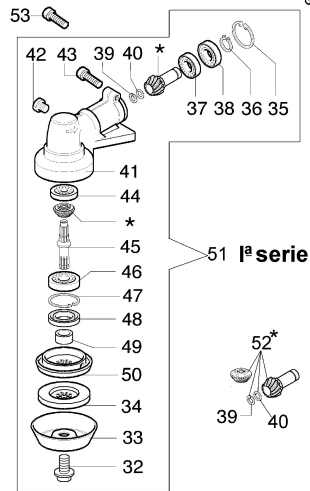

Illustration Transmission

Ref.Nu	Qty	Part number	Description	Validity from	Validity till	Notes	Bulletin
1	1	61042049R	Complete support				
2	1	61040154	Motor housing				
4	4	61040110R	Clamp				
5	5	3914003R	Nut				
6	1	2317021R	Switch				
7	2	61040111	Sleeve				
8	1	61040112	Support				
9	1	3980011	Nut				
10	1	66030012R	Washer				
11	3	3801016R	Screw				
12	1	61040155	Complete clamp				
13	1	61040044R	Spring				
14	1	61040155	Complete clamp				
15	1	61042030R	Knob				
16	1	4191192R	Tube Ø28				
17	1	4098116R	Drive shaft				
18	1	61040140R	Knob				
19	1	61040131R	Handle				
20	2	3960029	Screw				
21	1	4138361R	Spring				
22	1	4174245CR	Throttle lever				
23	1	4174246AR	Lever				
24	1	4138360R	Spring				
25	1	4138358R	Button				
26	1	074000296	Cable				
27	1	61110205R	Handle and knob				
28	1	4100098BR	Spring				
29	1	4138359R	Button				
30	1	3960021	Screw				
31	1	61052059R	Handlebar				
32	1	61040074AR	Screw				BT3-101-07/10
33	1	4100456R	Guard				BT3-101-07/10
34	1	4179089R	Flange				
35	1	3025019	Ring				
36	1	3024012R	Snap ring				
37	1	3034019R	Bearing				
38	1	3035023R	Bearing				
39	1	3025009	Ring				
40	1	4138311A	Ring				
41	1	61040144R	Gear case				
42	1	61040071R	Cap				
43	1	3901016	Screw				
44	1	3034218R	Bearing				
45	1	61040106A	Pin				BT3-101-07/10
46	1	3034012R	Bearing				
47	1	3025022R	Ring				