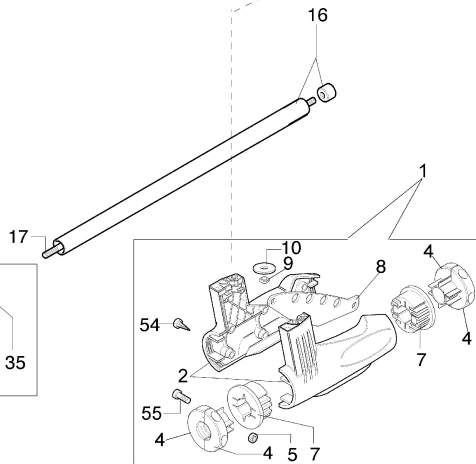

Illustration Transmission

Ref.Nu	Qty	Part number	Description	Validity from	Validity till	Notes	Bulletin
1	1	61042049R	Complete support				
2	1	61040154	Motor housing				
4	4	61040110R	Clamp				
5	5	3914003R	Nut				
6	1	2317021R	Switch				
7	2	61040111	Sleeve				
8	1	61040112	Support				
9	1	3980011	Nut				
10	1	66030012R	Washer				
11	3	3801016R	Screw				
12	1	61040155	Complete clamp				
13	1	61040044R	Spring				
14	1	61040155	Complete clamp				
15	1	61042030R	Knob				
16	1	4191192R	Tube Ø28				
17	1	4098116R	Drive shaft				
18	1	61040140R	Knob				
19	1	61040131R	Handle				
20	2	3960029	Screw				
21	1	4138361R	Spring				
22	1	4174245CR	Throttle lever				
23	1	4174246AR	Lever				
24	1	4138360R	Spring				
25	1	4138358R	Button				
26	1	074000296	Cable				
27	1	61110205R	Handle and knob				
28	1	4100098BR	Spring				
29	1	4138359R	Button				
30	1	3960021	Screw				
31	1	61052059R	Handlebar				
32	1	61040074AR	Screw				BT3-101-07/10
33	1	4100456R	Guard				BT3-101-07/10
34	1	4179089R	Flange				
35	1	3025019	Ring				
36	1	3024012R	Snap ring				
37	1	3034019R	Bearing				
38	1	3035023R	Bearing				
39	1	3025009	Ring				
40	1	4138311A	Ring				
41	1	61040144R	Gear case				
42	1	61040071R	Cap				
43	1	3901016	Screw				
44	1	3034218R	Bearing				
45	1	61040106A	Pin				BT3-101-07/10
46	1	3034012R	Bearing				
47	1	3025022R	Ring				