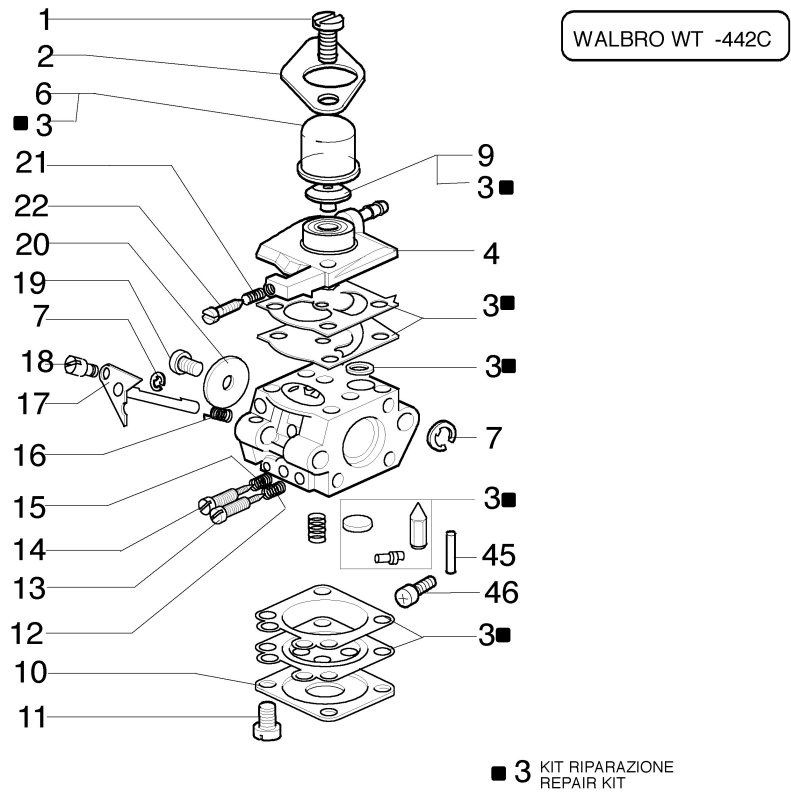

Illustration Transmission

Ref.Nu	Qty	Part number	Description	Validity from	Validity till	Notes	Bulletin
48	1	3050018R	Seal ring				
49	1	61040066R	Spacer				
50	1	61040145R	Hub				
51	1	61250287A	Bevel gear Ø28				BT3-101-07/10
52	1	61040133A	Bevel gear set				
53	1	3901008R	Screw				
54	1	3960071AR	Screw				
55	1	3801016R	Screw				
56	1	074000301	Throttle cable				
57	1	074000183AR	Clamp	06/2011			BT3-109-04/11
58	1	61250287A	Bevel gear Ø28				BT3-101-07/10
59	1	61250054R	Pin				BT3-101-07/10
60	1	61110074R	Guard				BT3-101-07/10
61	1	61110075R	Nut				BT3-101-07/10
62	2	074000035R	AV-mount				
63	1	4175150A	Bevel gear set				
64	1	072700264CR	Clamp	06/2011			BT3-109-04/11
65	2	3819006R	Washer				
66	2	3801013R	Screw				