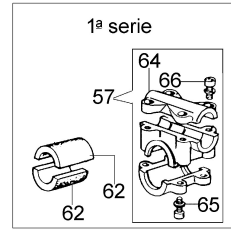

Illustration Transmission

Ref.Nu	Qty	Part number	Description	Validity from	Validity till	Notes	Bulletin
1	1	61042049R	Complete support				
2	1	61040154	Motor housing				
4	4	61040110R	Clamp				
5	5	3914003R	Nut				
6	1	2317021R	Switch				
7	2	61040111	Sleeve				
8	1	61040112	Support				
9	1	3980011	Nut				
10	1	66030012R	Washer				
11	3	3801016R	Screw				
12	1	61040155	Complete clamp				
13	1	61040044R	Spring				
14	1	61040155	Complete clamp				
15	1	61042030R	Knob				
16	1	4191192R	Tube Ø28				
17	1	4098116R	Drive shaft				
18	1	61040140R	Knob				
19	1	61040131R	Handle				
20	2	3960029	Screw				
21	1	4138361R	Spring				
22	1	4174245CR	Throttle lever				
23	1	4174246AR	Lever				
24	1	4138360R	Spring				
25	1	4138358R	Button				
26	1	074000296	Cable				
27	1	61110205R	Handle and knob				
28	1	4100098BR	Spring				
29	1	4138359R	Button				
30	1	3960021	Screw				
31	1	61052059R	Handlebar				
32	1	61040074AR	Screw				BT3-101-07/10
33	1	4100456R	Guard				BT3-101-07/10
34	1	4179089R	Flange				
35	1	3025019	Ring				
36	1	3024012R	Snap ring				
37	1	3034019R	Bearing				
38	1	3035023R	Bearing				
39	1	3025009	Ring				
40	1	4138311A	Ring				
41	1	61040144R	Gear case				
42	1	61040071R	Cap				
43	1	3901016	Screw				
44	1	3034218R	Bearing				
45	1	61040106A	Pin				BT3-101-07/10
46	1	3034012R	Bearing				
47	1	3025022R	Ring				