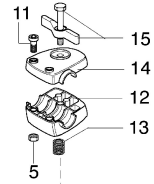

Illustration Transmission

Ref.Nu	Qty	Part number	Description	Validity from	Validity till	Notes	Bulletin
1	1	61042049R	Complete support				
2	1	61040154	Motor housing				
4	4	61040110R	Clamp				
5	5	3914003R	Nut				
6	1	2317021R	Switch				
7	2	61040111	Sleeve				
8	1	61040112	Support				
9	1	3980011	Nut				
10	1	66030012R	Washer				
11	3	3801016R	Screw				
12	1	61040155	Complete clamp				
13	1	61040044R	Spring				
14	1	61040155	Complete clamp				
15	1	61042030R	Knob				
16	1	4191192R	Tube Ø28				
17	1	4098116R	Drive shaft				
18	1	61040140R	Knob				
19	1	61040131R	Handle				
20	2	3960029	Screw				
21	1	4138361R	Spring				
22	1	4174245CR	Throttle lever				
23	1	4174246AR	Lever				
24	1	4138360R	Spring				
25	1	4138358R	Button				
26	1	074000296	Cable				
27	1	61110205R	Handle and knob				
28	1	4100098BR	Spring				
29	1	4138359R	Button				
30	1	3960021	Screw				
31	1	61052059R	Handlebar				
32	1	61040074AR	Screw				BT3-101-07/10
33	1	4100456R	Guard				BT3-101-07/10
34	1	4179089R	Flange				
35	1	3025019	Ring				
36	1	3024012R	Snap ring				
37	1	3034019R	Bearing				
38	1	3035023R	Bearing				
39	1	3025009	Ring				
40	1	4138311A	Ring				
41	1	61040144R	Gear case				
42	1	61040071R	Cap				
43	1	3901016	Screw				
44	1	3034218R	Bearing				
45	1	61040106A	Pin				BT3-101-07/10
46	1	3034012R	Bearing				
47	1	3025022R	Ring				