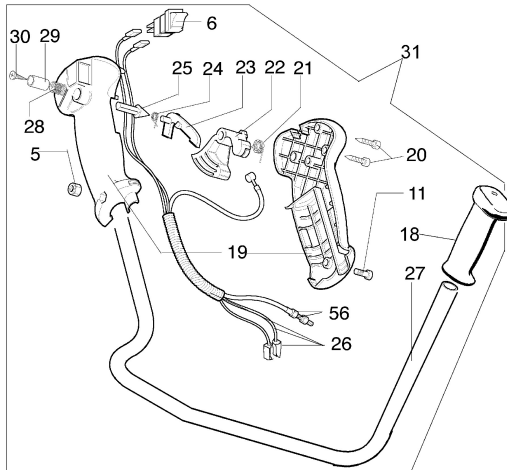

Illustration Transmission

Ref.Nu	Qty	Part number	Description	Validity from	Validity till	Notes	Bulletin
1	1	61042049R	Complete support				
2	1	61040154	Motor housing				
4	4	61040110R	Clamp				
5	5	3914003R	Nut				
6	1	2317021R	Switch				
7	2	61040111	Sleeve				
8	1	61040112	Support				
9	1	3980011	Nut				
10	1	66030012R	Washer				
11	3	3801016R	Screw				
12	1	61040155	Complete clamp				
13	1	61040044R	Spring				
14	1	61040155	Complete clamp				
15	1	61042030R	Knob				
16	1	4191192R	Tube Ø28				
17	1	4098116R	Drive shaft				
18	1	61040140R	Knob				
19	1	61040131R	Handle				
20	2	3960029	Screw				
21	1	4138361R	Spring				
22	1	4174245CR	Throttle lever				
23	1	4174246AR	Lever				
24	1	4138360R	Spring				
25	1	4138358R	Button				
26	1	074000296	Cable				
27	1	61110205R	Handle and knob				
28	1	4100098BR	Spring				
29	1	4138359R	Button				
30	1	3960021	Screw				
31	1	61052059R	Handlebar				
32	1	61040074AR	Screw				BT3-101-07/10
33	1	4100456R	Guard				BT3-101-07/10
34	1	4179089R	Flange				
35	1	3025019	Ring				
36	1	3024012R	Snap ring				
37	1	3034019R	Bearing				
38	1	3035023R	Bearing				
39	1	3025009	Ring				
40	1	4138311A	Ring				
41	1	61040144R	Gear case				
42	1	61040071R	Cap				
43	1	3901016	Screw				
44	1	3034218R	Bearing				
45	1	61040106A	Pin				BT3-101-07/10
46	1	3034012R	Bearing				
47	1	3025022R	Ring				