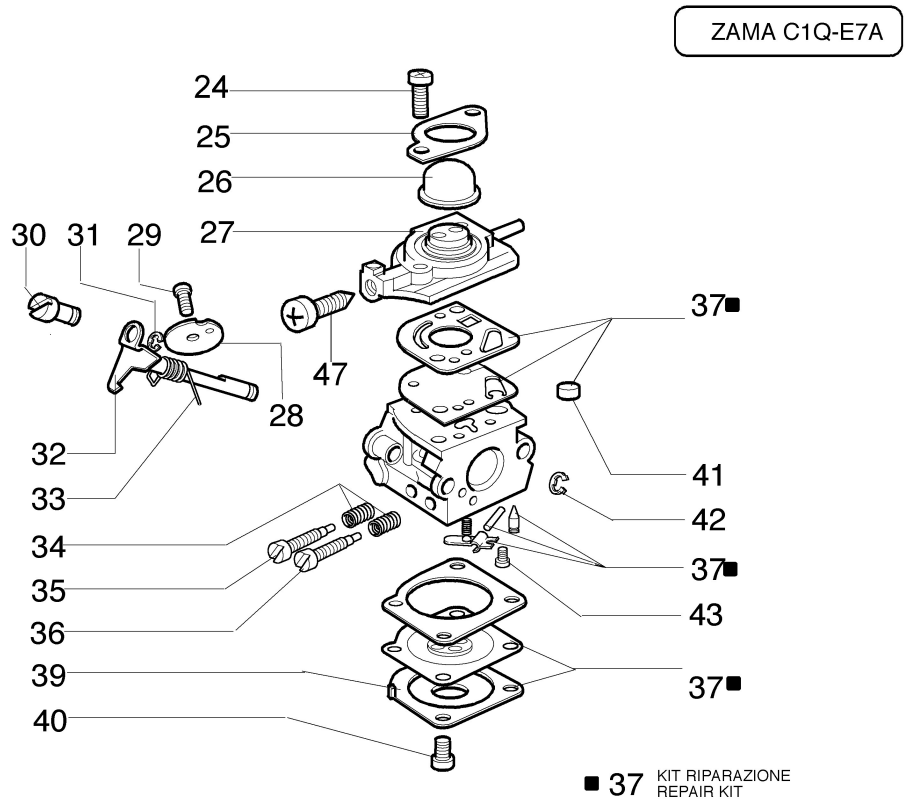

Illustration Transmission

Ref.Nu	Qty	Part number	Description	Validity from	Validity till	Notes	Bulletin
48	1	3050018R	Seal ring				
49	1	61040066R	Spacer				
50	1	61040145R	Hub				
51	1	61250287A	Bevel gear Ø28				BT3-101-07/10
52	1	61040133A	Bevel gear set				
53	1	3901008R	Screw				
54	1	3960071AR	Screw				
55	1	3801016R	Screw				
56	1	074000301	Throttle cable				
57	1	074000183AR	Clamp	06/2011			BT3-109-04/11
58	1	61250287A	Bevel gear Ø28				BT3-101-07/10
59	1	61250054R	Pin				BT3-101-07/10
60	1	61110074R	Guard				BT3-101-07/10
61	1	61110075R	Nut				BT3-101-07/10
62	2	074000035R	AV-mount				
63	1	4175150A	Bevel gear set				
64	1	072700264CR	Clamp	06/2011			BT3-109-04/11
65	2	3819006R	Washer				
66	2	3801013R	Screw				