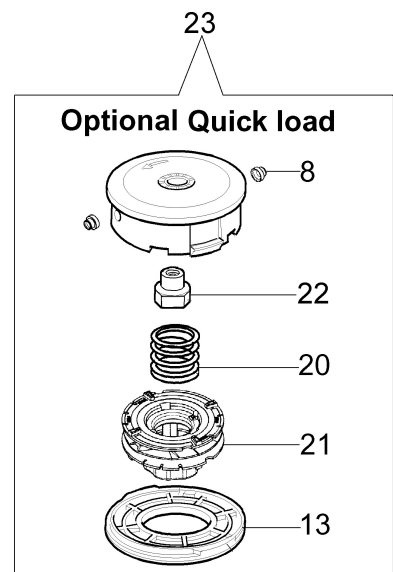

## Illustration Transmission

Ref.Nu	Qty	Part number	Description	Validity from	Validity till	Notes	Bulletin
47	1	3025022R	Ring				
48	1	3050018R	Seal ring				
49	1	61040066R	Spacer				
50	1	61040145R	Hub				
51	1	61250237A	Set bevel gear Ø26 + insert				BT3-085-03/09
52	1	61040132A	Bevel gear set				
53	1	3901008R	Screw				
54	1	3960071AR	Screw				
55	1	3801016R	Screw				
56	1	074000301	Throttle cable				
57	1	074000183AR	Clamp	06/2011			BT3-109-04/11
58	1	61250237A	Set bevel gear Ø26 + insert				BT3-085-03/09
59	1	61250054R	Pin				BT3-085-03/09
60	1	61110074R	Guard				BT3-085-03/09
61	1	61110075R	Nut				BT3-085-03/09
62	2	3819006R	Washer				
63	2	3801013R	Screw				
64	1	072700264CR	Clamp	06/2011			BT3-109-04/11