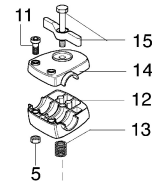

Illustration Transmission

Ref.Nu	Qty	Part number	Description	Validity from	Validity till	Notes	Bulletin
1	1	61052039	Support				
2	1	61040154	Motor housing				
3	1	072700082R	AV-mount				
4	4	61030012R	Clamp				
5	5	3914003R	Nut				
6	1	2317021R	Switch				
7	2	61040111	Sleeve				
8	1	61040112	Support				
9	1	3980011	Nut				
10	1	66030012R	Washer				
11	3	3801016R	Screw				
12	1	61040155	Complete clamp				
13	1	61040044R	Spring				
14	1	61040155	Complete clamp				
15	1	61042030R	Knob				
16	1	4160011R	Tube Ø26				
17	1	62030042R	Drive shaft				
18	1	61040140R	Knob				
19	1	61040131R	Handle				
20	2	3960029	Screw				
21	1	4138361R	Spring				
22	1	4174245CR	Throttle lever				
23	1	4174246AR	Lever				
24	1	4138360R	Spring				
25	1	4138358R	Button				
26	1	074000296	Cable				
27	1	61110205R	Handle and knob				
28	1	4100098BR	Spring				
29	1	4138359R	Button				
30	1	3960021	Screw				
31	1	61052059R	Handlebar				
32	1	61040074AR	Screw				BT3-085-03/09
33	1	4100456R	Guard				BT3-085-03/09
34	1	4179089R	Flange				
35	1	3025018R	Ring				
36	1	3024010R	Snap ring				
37	1	3034008R	Bearing				
38	1	3035230R	Bearing				
39	1	3025009	Ring				
40	1	4138311A	Ring				
41	1	61050013R	Gear case				
42	1	61040071R	Cap				
43	1	3901016	Screw				
44	1	3034218R	Bearing				
45	1	61040106A	Pin				BT3-085-03/09
46	1	3034012R	Bearing