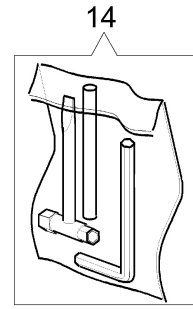

## Illustration Transmission

Ref.Nu	Qty	Part number	Description	Validity from	Validity till	Notes	Bulletin
47	1	3025022R	Ring				
48	1	3050018R	Seal ring				
49	1	61040066R	Spacer				
50	1	61040145R	Hub				
51	1	61250237A	Set bevel gear Ø26 + insert				BT3-085-03/09
52	1	61040132A	Bevel gear set				
53	1	3901008R	Screw				
54	1	3960071AR	Screw				
55	1	3801016R	Screw				
56	1	074000301	Throttle cable				
57	1	074000183AR	Clamp	06/2011			BT3-109-04/11
58	1	61250237A	Set bevel gear Ø26 + insert				BT3-085-03/09
59	1	61250054R	Pin				BT3-085-03/09
60	1	61110074R	Guard				BT3-085-03/09
61	1	61110075R	Nut				BT3-085-03/09
62	2	3819006R	Washer				
63	2	3801013R	Screw				
64	1	072700264CR	Clamp	06/2011			BT3-109-04/11