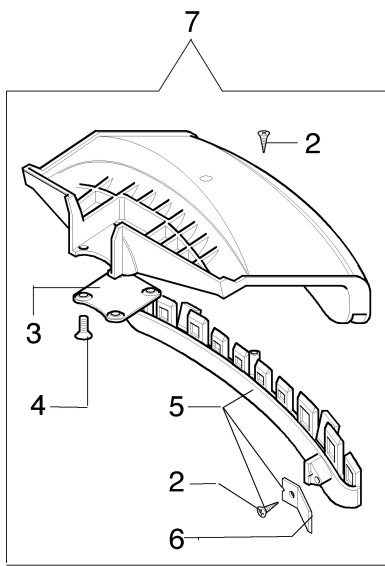

## Illustration Transmission

Ref.Nu	Qty	Part number	Description	Validity from	Validity till	Notes	Bulletin
47	1	3025022R	Ring				
48	1	3050018R	Seal ring				
49	1	61040066R	Spacer				
50	1	61040145R	Hub				
51	1	61250237A	Set bevel gear Ø26 + insert				BT3-085-03/09
52	1	61040132A	Bevel gear set				
53	1	3901008R	Screw				
54	1	3960071AR	Screw				
55	1	3801016R	Screw				
56	1	074000301	Throttle cable				
57	1	074000183AR	Clamp	06/2011			BT3-109-04/11
58	1	61250237A	Set bevel gear Ø26 + insert				BT3-085-03/09
59	1	61250054R	Pin				BT3-085-03/09
60	1	61110074R	Guard				BT3-085-03/09
61	1	61110075R	Nut				BT3-085-03/09
62	2	3819006R	Washer				
63	2	3801013R	Screw				
64	1	072700264CR	Clamp	06/2011			BT3-109-04/11