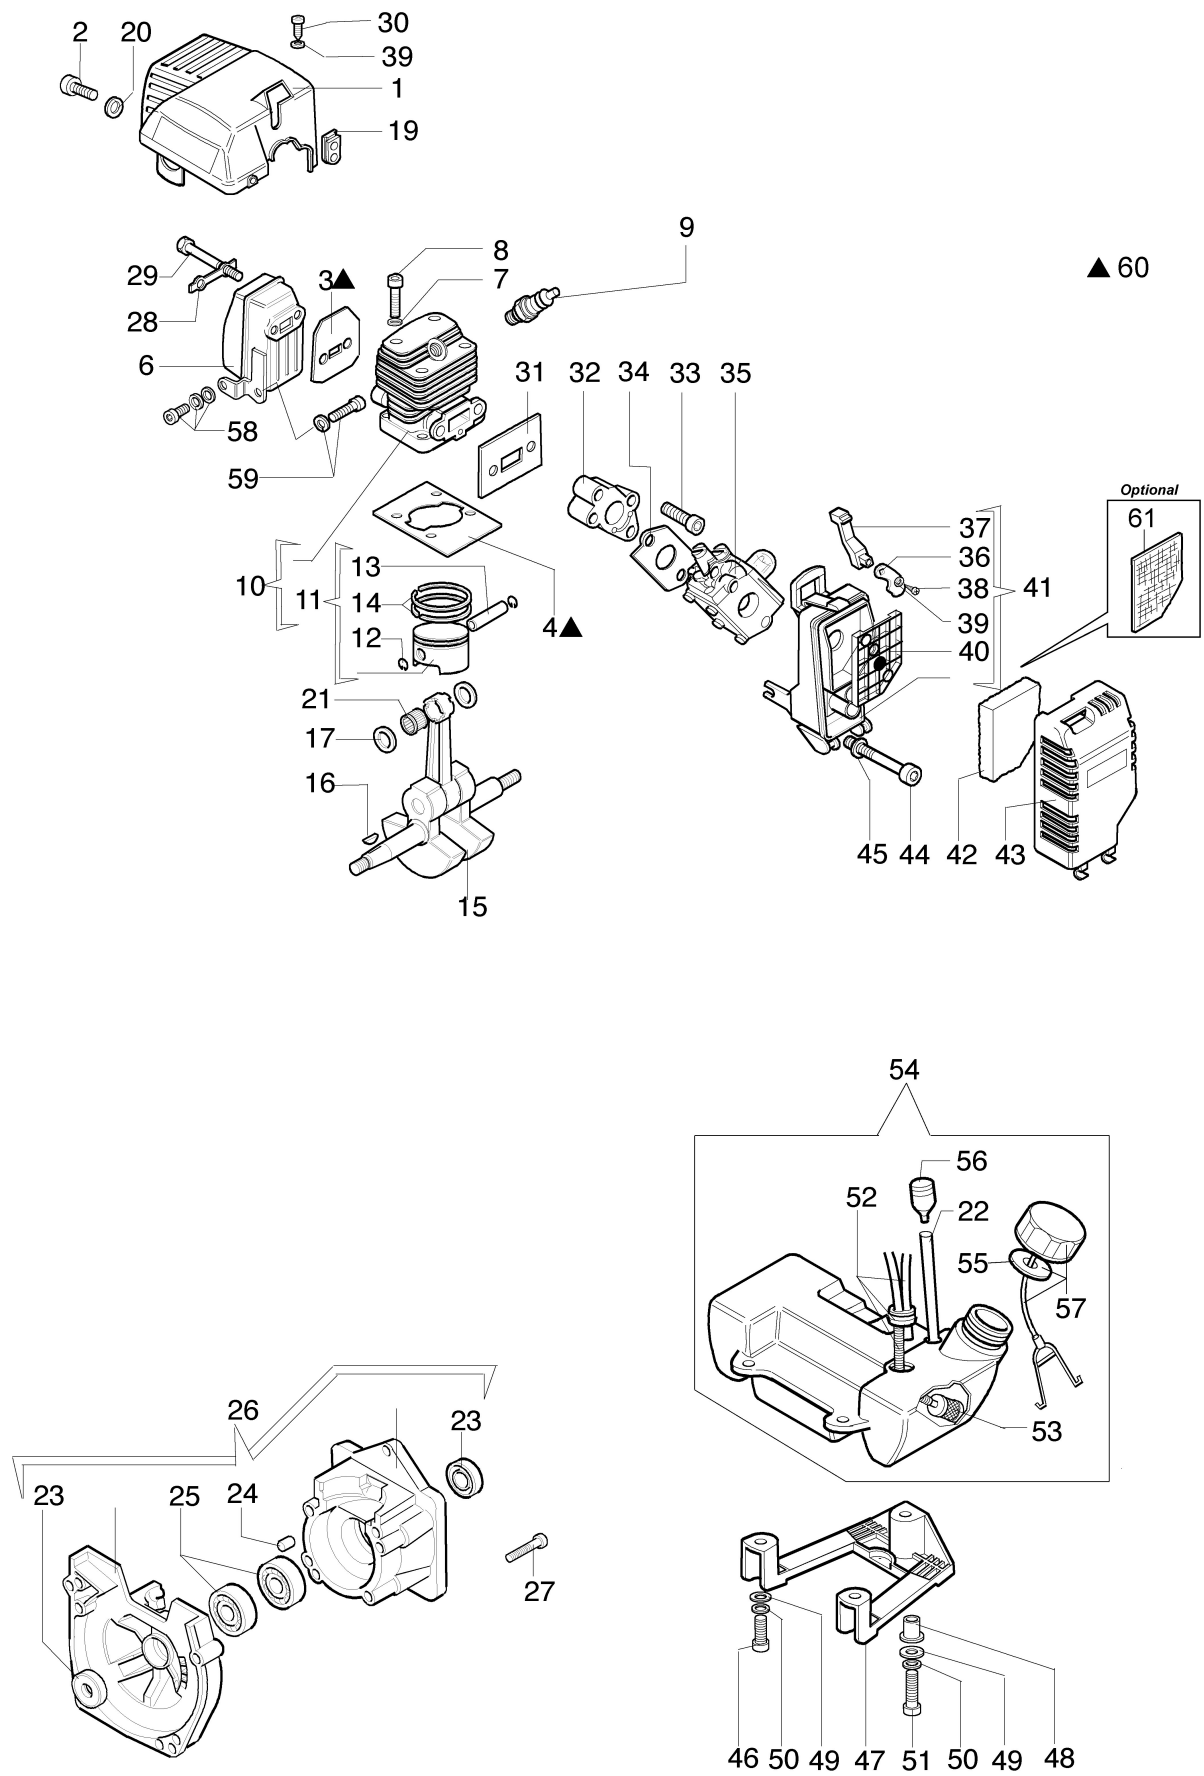

## Illustration Engine

Ref.Nu	Qty	Part number	Description	Validity from	Validity till	Notes	Bulletin
1	1	072700464	Cylinder cover				
2	4	3801010R	Screw				
3	1	072700075A	Gasket				
4	1	072700073A	Gasket				
6	1	072700463AR	Muffler				
7	4	3833073R	Washer				
8	4	094000101R	Screw				
9	1	3055115	Spark plug bpmr7a				
10	1	61050011A	Complete cylinder				
11	1	61282026A	Piston assy Ø36				
12	2	093000167R	Ring				
13	1	072700045R	Piston pin				
14	2	61050046R	Piston ring				
15	1	074000268R	Crankshaft				
16	1	3028013R	Key				
17	2	074000267AR	Spacer				
19	1	072700036A	Grommet				
20	1	3916005R	Washer				
21	1	072700046R	Bearing				
22	1	50080134R	Tube				
23	2	094000099R	Seal ring				
24	2	3023008R	Plug				
25	2	094000006R	Bearing				
26	1	074000204	Crankcase				
27	4	3801040R	Screw				
28	1	4095211R	Plate				
29	2	3806046AR	Screw				
30	1	3960017AR	Screw				
31	1	072700076CR	Gasket				
32	1	074000130C	Insulator				
33	2	3801051R	Screw				
34	1	072700077CR	Gasket				
35	1	2318690R	Carburetor WT-460B				
36	1	072700458	Shutter				
37	1	074000391	Starter lever				
38	1	320000004	Screw				
39	1	4120070	Washer				
40	1	072700460R	Guard				
41	1	074000390R	Filter support				
42	1	072700461BR	Air filter				
43	1	072700457AR	Filter cover				
44	2	61052009BR	Screw				
45	1	3833073R	Washer				
46	2	3801013R	Screw				
47	1	072700454A	Stand				
48	1	4196020	Spacer				