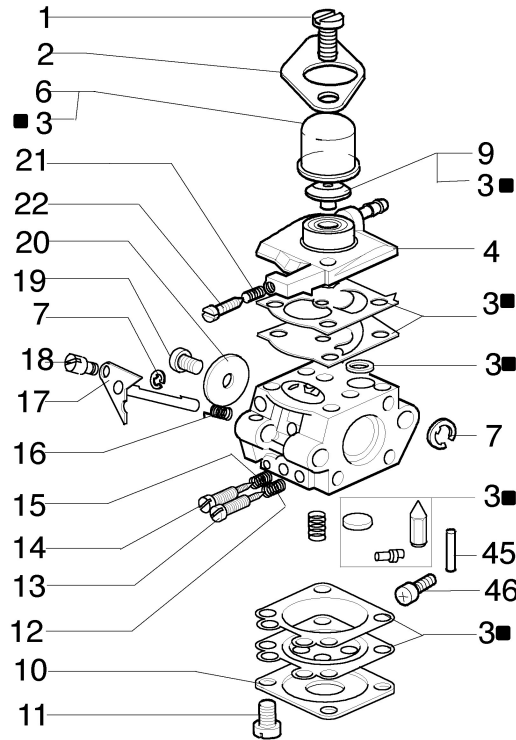

WALBRO WT -442C

■ 3 KIT RIPARAZIONE
REPAIR KIT