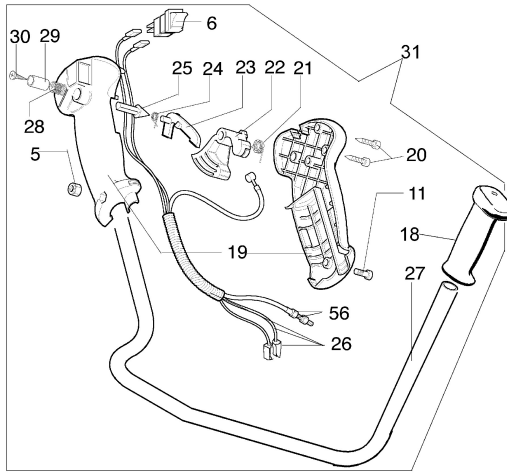

Illustration Transmission

Ref.Nu	Qty	Part number	Description	Validity from	Validity till	Notes	Bulletin
1	1	61052039	Support				
2	1	61040154	Motor housing				
3	1	072700082R	AV-mount				
4	4	61030012R	Clamp				
5	5	3914003R	Nut				
6	1	2317021R	Switch				
7	2	61040111	Sleeve				
8	1	61040112	Support				
9	1	3980011	Nut				
10	1	66030012R	Washer				
11	3	3801016R	Screw				
12	1	61040155	Complete clamp				
13	1	61040044R	Spring				
14	1	61040155	Complete clamp				
15	1	61042030R	Knob				
16	1	4160011R	Tube Ø26				
17	1	62030042R	Drive shaft				
18	1	61040140R	Knob				
19	1	61040131R	Handle				
20	2	3960029	Screw				
21	1	4138361R	Spring				
22	1	4174245CR	Throttle lever				
23	1	4174246AR	Lever				
24	1	4138360R	Spring				
25	1	4138358R	Button				
26	1	074000296	Cable				
27	1	61110205R	Handle and knob				
28	1	4100098BR	Spring				
29	1	4138359R	Button				
30	1	3960021	Screw				
31	1	61052059R	Handlebar				
32	1	61040074AR	Screw				BT3-085-03/09
33	1	4100456R	Guard				BT3-085-03/09
34	1	4179089R	Flange				
35	1	3025018R	Ring				
36	1	3024010R	Snap ring				
37	1	3034008R	Bearing				
38	1	3035230R	Bearing				
39	1	3025009	Ring				
40	1	4138311A	Ring				
41	1	61050013R	Gear case				
42	1	61040071R	Cap				
43	1	3901016	Screw				
44	1	3034218R	Bearing				
45	1	61040106A	Pin				BT3-085-03/09
46	1	3034012R	Bearing