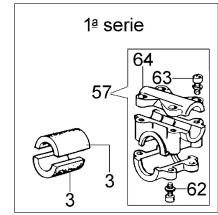

Illustration Transmission

Ref.Nu	Qty	Part number	Description	Validity from	Validity till	Notes	Bulletin
1	1	61052039	Support				
2	1	61040154	Motor housing				
3	1	072700082R	AV-mount				
4	4	61030012R	Clamp				
5	5	3914003R	Nut				
6	1	2317021R	Switch				
7	2	61040111	Sleeve				
8	1	61040112	Support				
9	1	3980011	Nut				
10	1	66030012R	Washer				
11	3	3801016R	Screw				
12	1	61040155	Complete clamp				
13	1	61040044R	Spring				
14	1	61040155	Complete clamp				
15	1	61042030R	Knob				
16	1	4160011R	Tube Ø26				
17	1	62030042R	Drive shaft				
18	1	61040140R	Knob				
19	1	61040131R	Handle				
20	2	3960029	Screw				
21	1	4138361R	Spring				
22	1	4174245CR	Throttle lever				
23	1	4174246AR	Lever				
24	1	4138360R	Spring				
25	1	4138358R	Button				
26	1	074000296	Cable				
27	1	61110205R	Handle and knob				
28	1	4100098BR	Spring				
29	1	4138359R	Button				
30	1	3960021	Screw				
31	1	61052059R	Handlebar				
32	1	61040074AR	Screw				BT3-085-03/09
33	1	4100456R	Guard				BT3-085-03/09
34	1	4179089R	Flange				
35	1	3025018R	Ring				
36	1	3024010R	Snap ring				
37	1	3034008R	Bearing				
38	1	3035230R	Bearing				
39	1	3025009	Ring				
40	1	4138311A	Ring				
41	1	61050013R	Gear case				
42	1	61040071R	Cap				
43	1	3901016	Screw				
44	1	3034218R	Bearing				
45	1	61040106A	Pin				BT3-085-03/09
46	1	3034012R	Bearing