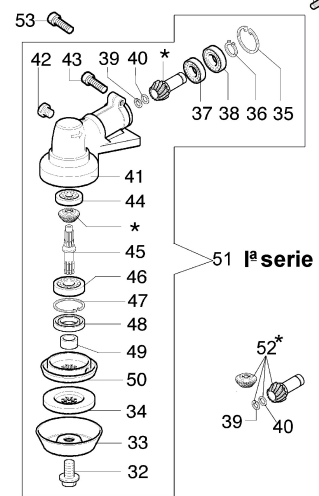

Illustration Transmission

Ref.Nu	Qty	Part number	Description	Validity from	Validity till	Notes	Bulletin
1	1	61052039	Support				
2	1	61040154	Motor housing				
3	1	072700082R	AV-mount				
4	4	61030012R	Clamp				
5	5	3914003R	Nut				
6	1	2317021R	Switch				
7	2	61040111	Sleeve				
8	1	61040112	Support				
9	1	3980011	Nut				
10	1	66030012R	Washer				
11	3	3801016R	Screw				
12	1	61040155	Complete clamp				
13	1	61040044R	Spring				
14	1	61040155	Complete clamp				
15	1	61042030R	Knob				
16	1	4160011R	Tube Ø26				
17	1	62030042R	Drive shaft				
18	1	61040140R	Knob				
19	1	61040131R	Handle				
20	2	3960029	Screw				
21	1	4138361R	Spring				
22	1	4174245CR	Throttle lever				
23	1	4174246AR	Lever				
24	1	4138360R	Spring				
25	1	4138358R	Button				
26	1	074000296	Cable				
27	1	61110205R	Handle and knob				
28	1	4100098BR	Spring				
29	1	4138359R	Button				
30	1	3960021	Screw				
31	1	61052059R	Handlebar				
32	1	61040074AR	Screw				BT3-085-03/09
33	1	4100456R	Guard				BT3-085-03/09
34	1	4179089R	Flange				
35	1	3025018R	Ring				
36	1	3024010R	Snap ring				
37	1	3034008R	Bearing				
38	1	3035230R	Bearing				
39	1	3025009	Ring				
40	1	4138311A	Ring				
41	1	61050013R	Gear case				
42	1	61040071R	Cap				
43	1	3901016	Screw				
44	1	3034218R	Bearing				
45	1	61040106A	Pin				BT3-085-03/09
46	1	3034012R	Bearing