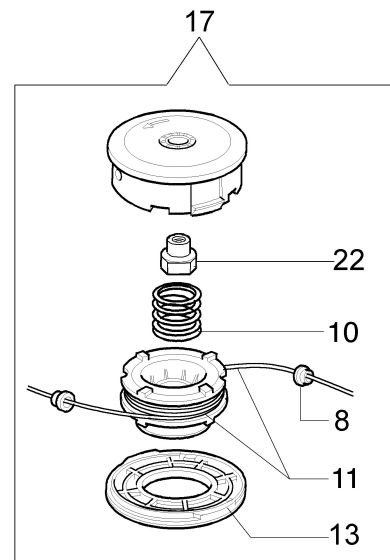

## Illustration Transmission

Ref.Nu	Qty	Part number	Description	Validity from	Validity till	Notes	Bulletin
47	1	3025022R	Ring				
48	1	3050018R	Seal ring				
49	1	61040066R	Spacer				
50	1	61040145R	Hub				
51	1	61250237A	Set bevel gear Ø26 + insert				BT3-085-03/09
52	1	61040132A	Bevel gear set				
53	1	3901008R	Screw				
54	1	3960071AR	Screw				
55	1	3801016R	Screw				
56	1	074000301	Throttle cable				
57	1	074000183AR	Clamp	06/2011			BT3-109-04/11
58	1	61250237A	Set bevel gear Ø26 + insert				BT3-085-03/09
59	1	61250054R	Pin				BT3-085-03/09
60	1	61110074R	Guard				BT3-085-03/09
61	1	61110075R	Nut				BT3-085-03/09
62	2	3819006R	Washer				
63	2	3801013R	Screw				
64	1	072700264CR	Clamp	06/2011			BT3-109-04/11