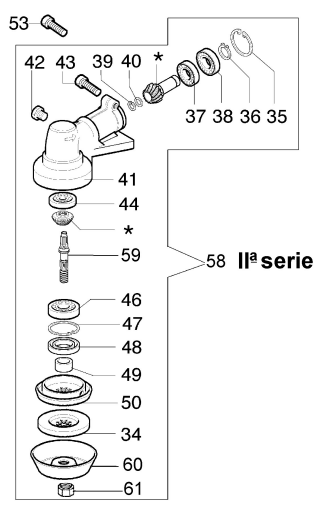

Illustration Transmission

Ref.Nu	Qty	Part number	Description	Validity from	Validity till	Notes	Bulletin
1	1	61052039	Support				
2	1	61040154	Motor housing				
3	1	072700082R	AV-mount				
4	4	61030012R	Clamp				
5	5	3914003R	Nut				
6	1	2317021R	Switch				
7	2	61040111	Sleeve				
8	1	61040112	Support				
9	1	3980011	Nut				
10	1	66030012R	Washer				
11	3	3801016R	Screw				
12	1	61040155	Complete clamp				
13	1	61040044R	Spring				
14	1	61040155	Complete clamp				
15	1	61042030R	Knob				
16	1	4160011R	Tube Ø26				
17	1	62030042R	Drive shaft				
18	1	61040140R	Knob				
19	1	61040131R	Handle				
20	2	3960029	Screw				
21	1	4138361R	Spring				
22	1	4174245CR	Throttle lever				
23	1	4174246AR	Lever				
24	1	4138360R	Spring				
25	1	4138358R	Button				
26	1	074000296	Cable				
27	1	61110205R	Handle and knob				
28	1	4100098BR	Spring				
29	1	4138359R	Button				
30	1	3960021	Screw				
31	1	61052059R	Handlebar				
32	1	61040074AR	Screw				BT3-085-03/09
33	1	4100456R	Guard				BT3-085-03/09
34	1	4179089R	Flange				
35	1	3025018R	Ring				
36	1	3024010R	Snap ring				
37	1	3034008R	Bearing				
38	1	3035230R	Bearing				
39	1	3025009	Ring				
40	1	4138311A	Ring				
41	1	61050013R	Gear case				
42	1	61040071R	Cap				
43	1	3901016	Screw				
44	1	3034218R	Bearing				
45	1	61040106A	Pin				BT3-085-03/09
46	1	3034012R	Bearing