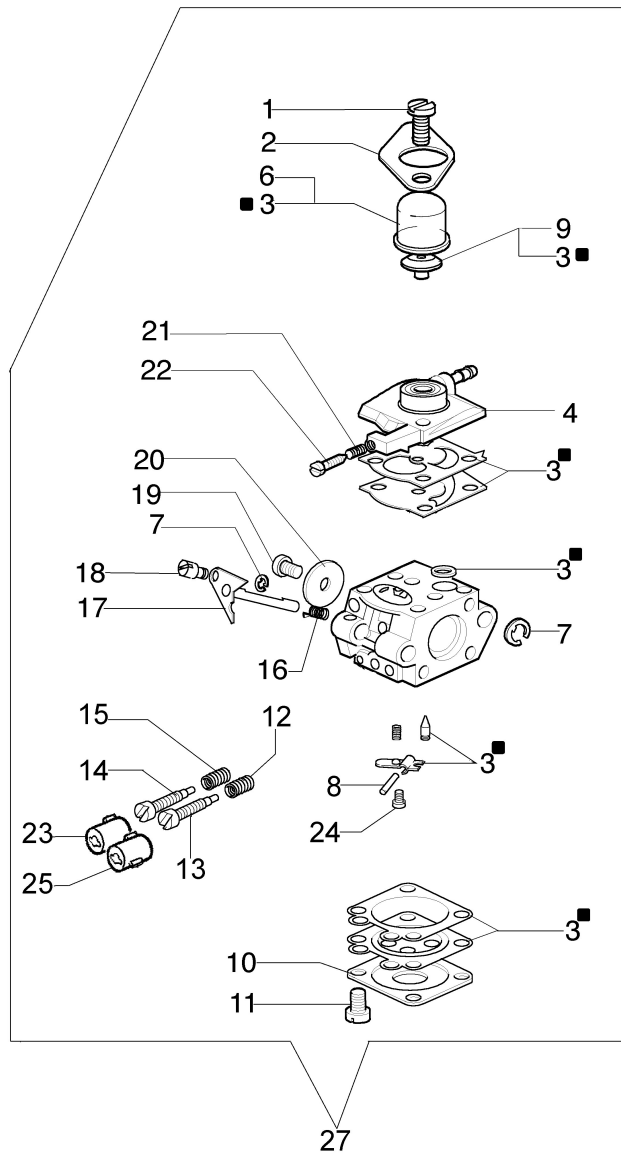

DA NOVEMBRE
FROM NOVEMBER
AB NOVEMBER
DESDE NOVIEMBRE
DEPUIS NOVEMBRE

2004

3 KIT RIPARAZIONE
REPAIR KIT

Illustration EURO1 carburetor WT-460B

Ref.Nu	Qty	Part number	Description	Validity from	Validity till	Notes	Bulletin
1	1	074000239	Screw				
2	1	074000147	Cover				
3	1	2318671	Repair kit				
4	1	074000238	Cover				
6	1	2318572	Primer pump				
7	1	095000164	Ring				
8	1	003300201	Spindle				
9	1	2318592	Valve				
10	1	2318191	Cover				
11	2	035000162	Screw				
12	1	093500115	Spring				
13	1	2318699	Screw H				
14	1	2318767	Screw L				
15	1	035000165	Spring				
16	4	072700347	Spring				
17	1	072700209	Shaft				
18	1	2318211	Pin				
19	1	003300209	Screw				
20	1	072700211	Shutter				
21	1	094600148	Spring				
22	1	074000240	Adjust. screw				
23	1	2318694	Cap				
24	1	003300202	Screw				
25	1	2318695	Cap				
26	1	074000391	Starter lever				
27	1	2318690R	Carburetor WT-460B