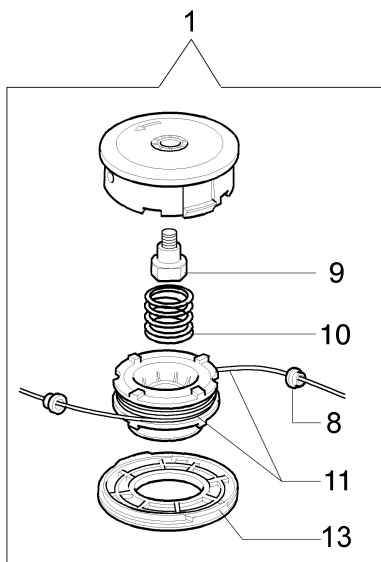

## Illustration Transmission

Ref.Nu	Qty	Part number	Description	Validity from	Validity till	Notes	Bulletin
47	1	3025022R	Ring				
48	1	3050018R	Seal ring				
49	1	61040066R	Spacer				
50	1	61040145R	Hub				
51	1	61250237A	Set bevel gear Ø26 + insert				BT3-085-03/09
52	1	61040132A	Bevel gear set				
53	1	3901008R	Screw				
54	1	3960071AR	Screw				
55	1	3801016R	Screw				
56	1	074000301	Throttle cable				
57	1	074000183AR	Clamp	06/2011			BT3-109-04/11
58	1	61250237A	Set bevel gear Ø26 + insert				BT3-085-03/09
59	1	61250054R	Pin				BT3-085-03/09
60	1	61110074R	Guard				BT3-085-03/09
61	1	61110075R	Nut				BT3-085-03/09
62	2	3819006R	Washer				
63	2	3801013R	Screw				
64	1	072700264CR	Clamp	06/2011			BT3-109-04/11