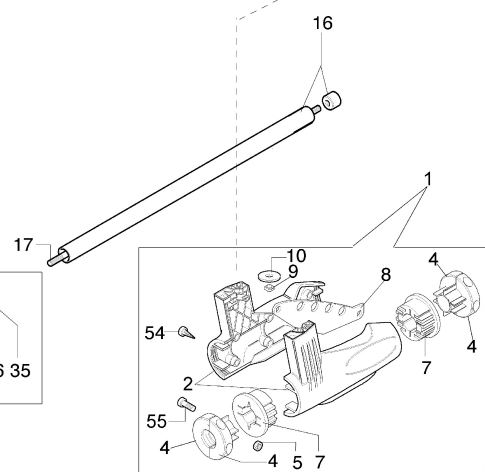

Illustration Transmission

Ref.Nu	Qty	Part number	Description	Validity from	Validity till	Notes	Bulletin
1	1	61052039	Support				
2	1	61040154	Motor housing				
3	1	072700082R	AV-mount				
4	4	61030012R	Clamp				
5	5	3914003R	Nut				
6	1	2317021R	Switch				
7	2	61040111	Sleeve				
8	1	61040112	Support				
9	1	3980011	Nut				
10	1	66030012R	Washer				
11	3	3801016R	Screw				
12	1	61040155	Complete clamp				
13	1	61040044R	Spring				
14	1	61040155	Complete clamp				
15	1	61042030R	Knob				
16	1	4160011R	Tube Ø26				
17	1	62030042R	Drive shaft				
18	1	61040140R	Knob				
19	1	61040131R	Handle				
20	2	3960029	Screw				
21	1	4138361R	Spring				
22	1	4174245CR	Throttle lever				
23	1	4174246AR	Lever				
24	1	4138360R	Spring				
25	1	4138358R	Button				
26	1	074000296	Cable				
27	1	61110205R	Handle and knob				
28	1	4100098BR	Spring				
29	1	4138359R	Button				
30	1	3960021	Screw				
31	1	61052059R	Handlebar				
32	1	61040074AR	Screw				BT3-085-03/09
33	1	4100456R	Guard				BT3-085-03/09
34	1	4179089R	Flange				
35	1	3025018R	Ring				
36	1	3024010R	Snap ring				
37	1	3034008R	Bearing				
38	1	3035230R	Bearing				
39	1	3025009	Ring				
40	1	4138311A	Ring				
41	1	61050013R	Gear case				
42	1	61040071R	Cap				
43	1	3901016	Screw				
44	1	3034218R	Bearing				
45	1	61040106A	Pin				BT3-085-03/09
46	1	3034012R	Bearing