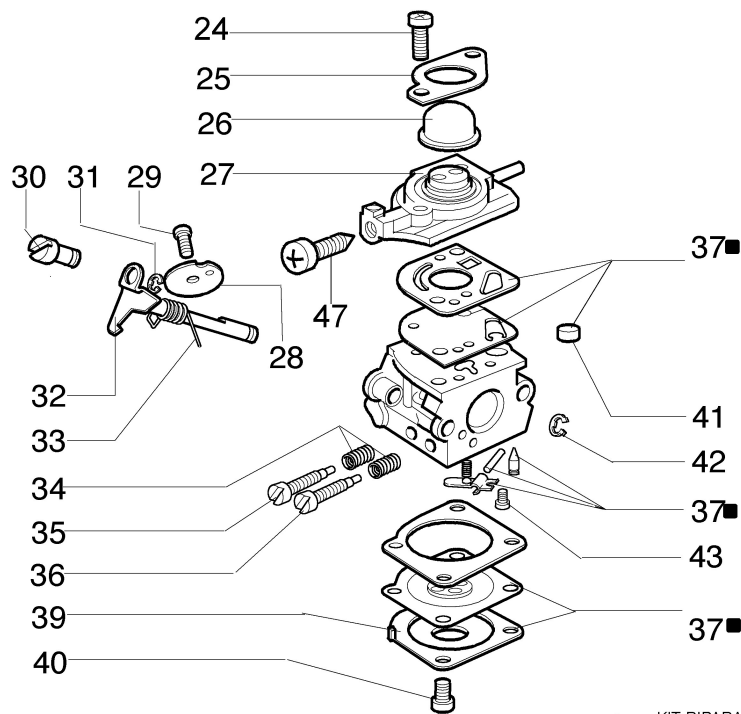

ZAMA C1Q-E7A

■ 37 KIT RIPARAZIONE
REPAIR KIT