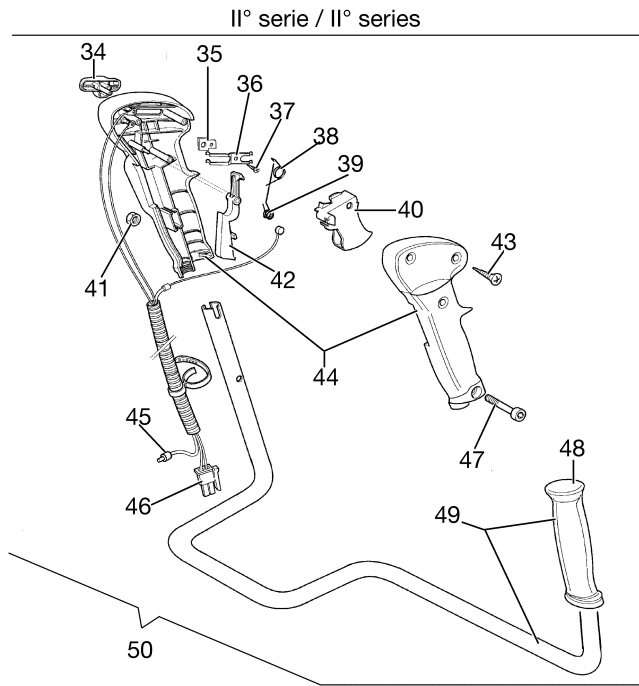

Illustration Starter assy and clutch

Ref.Nu	Qty	Part number	Description	Validity from	Validity till	Notes	Bulletin
46	1	4191153BR	Clutch				
47	1	094600169AR	Spring				

Illustration Transmission

Ref.Nu	Qty	Part number	Description	Validity from	Validity till	Notes	Bulletin
1	1	61112166R	Complete clamp				
2	4	3801017R	Screw				
3	4	3819006R	Washer				
4	1	61040028B	Cover				
5	2	4098800BR	Insert				
6	-		Not available for this product				
7	1	61040029B	Hub				
8	1	61110251R	Clamp				
9	2	3819010R	Washer				
10	2	3801026R	Screw				
11	4	3914003R	Nut				
12	4	3801015R	Screw				
13	1	4098116R	Drive shaft				
14	1	61040142CR	Tube Ø32				
15	1	4095033AR	Knob				
16	1	61170132R	Grommet				
17	1	3912009	Nut				
18	1	3908009	Screw				
19	1	3819006R	Washer				
20	1	4174108R	Band				
21	1	61110205R	Handle and knob		SN 1801399828		BT3-115-01/12
22	1	61040140R	Knob		SN 1801399828		BT3-115-01/12
23	1	61040131R	Handle		SN 1801399828		BT3-115-01/12
24	1	61110039A	Throttle cable		SN 1801399828		BT3-115-01/12
25	1	61040083AR	Cable		SN 1801399828		BT3-115-01/12
26	3	3801016R	Screw		SN 1801399828		BT3-115-01/12
27	2	3960029	Screw		SN 1801399828		BT3-115-01/12
28	1	4138361R	Spring		SN 1801399828		BT3-115-01/12
29	1	4174245CR	Throttle lever		SN 1801399828		BT3-115-01/12
30	1	4174246AR	Lever		SN 1801399828		BT3-115-01/12
31	1	2317021R	Switch		SN 1801399828		BT3-115-01/12
32	1	61070056	Cap		SN 1801399828		BT3-115-01/12
33	1	61112071R	Handlebar		SN 1801399828		BT3-115-01/12
34	1	61170094	Slide control	SN 1801399829			BT3-115-01/12
35	1	61170113	Plate	SN 1801399829			BT3-115-01/12
36	1	61170093	Plate	SN 1801399829			BT3-115-01/12
37	1	3960061AR	Screw	SN 1801399829			BT3-115-01/12
38	1	61170096	Spring	SN 1801399829			BT3-115-01/12
39	1	61170095R	Spring	SN 1801399829			BT3-115-01/12
40	1	61170091	Throttle lever	SN 1801399829			BT3-115-01/12
41	1	3914003R	Nut	SN 1801399829			BT3-115-01/12
42	1	61170092	Lever	SN 1801399829			BT3-115-01/12
43	3	3960067AR	Screw	SN 1801399829			BT3-115-01/12
44	1	61072048	Handle kit	SN 1801399829			BT3-115-01/12
45	1	61110207R	Throttle cable	SN 1801399829			BT3-115-01/12