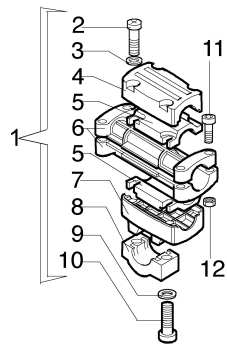

Illustration Starter assy and clutch

Ref.Nu	Qty	Part number	Description	Validity from	Validity till	Notes	Bulletin
46	1	4191153BR	Clutch				
47	1	094600169AR	Spring				

Illustration Transmission

Ref.Nu	Qty	Part number	Description	Validity from	Validity till	Notes	Bulletin
1	1	61112166R	Complete clamp				
2	4	3801017R	Screw				
3	4	3819006R	Washer				
4	1	61040028B	Cover				
5	2	4098800BR	Insert				
6	-		Not available for this product				
7	1	61040029B	Hub				
8	1	61110251R	Clamp				
9	2	3819010R	Washer				
10	2	3801026R	Screw				
11	4	3914003R	Nut				
12	4	3801015R	Screw				
13	1	4098116R	Drive shaft				
14	1	61040142CR	Tube Ø32				
15	1	4095033AR	Knob				
16	1	61170132R	Grommet				
17	1	3912009	Nut				
18	1	3908009	Screw				
19	1	3819006R	Washer				
20	1	4174108R	Band				
21	1	61110205R	Handle and knob		SN 1801399828		BT3-115-01/12
22	1	61040140R	Knob		SN 1801399828		BT3-115-01/12
23	1	61040131R	Handle		SN 1801399828		BT3-115-01/12
24	1	61110039A	Throttle cable		SN 1801399828		BT3-115-01/12
25	1	61040083AR	Cable		SN 1801399828		BT3-115-01/12
26	3	3801016R	Screw		SN 1801399828		BT3-115-01/12
27	2	3960029	Screw		SN 1801399828		BT3-115-01/12
28	1	4138361R	Spring		SN 1801399828		BT3-115-01/12
29	1	4174245CR	Throttle lever		SN 1801399828		BT3-115-01/12
30	1	4174246AR	Lever		SN 1801399828		BT3-115-01/12
31	1	2317021R	Switch		SN 1801399828		BT3-115-01/12
32	1	61070056	Cap		SN 1801399828		BT3-115-01/12
33	1	61112071R	Handlebar		SN 1801399828		BT3-115-01/12
34	1	61170094	Slide control	SN 1801399829			BT3-115-01/12
35	1	61170113	Plate	SN 1801399829			BT3-115-01/12
36	1	61170093	Plate	SN 1801399829			BT3-115-01/12
37	1	3960061AR	Screw	SN 1801399829			BT3-115-01/12
38	1	61170096	Spring	SN 1801399829			BT3-115-01/12
39	1	61170095R	Spring	SN 1801399829			BT3-115-01/12
40	1	61170091	Throttle lever	SN 1801399829			BT3-115-01/12
41	1	3914003R	Nut	SN 1801399829			BT3-115-01/12
42	1	61170092	Lever	SN 1801399829			BT3-115-01/12
43	3	3960067AR	Screw	SN 1801399829			BT3-115-01/12
44	1	61072048	Handle kit	SN 1801399829			BT3-115-01/12
45	1	61110207R	Throttle cable	SN 1801399829			BT3-115-01/12