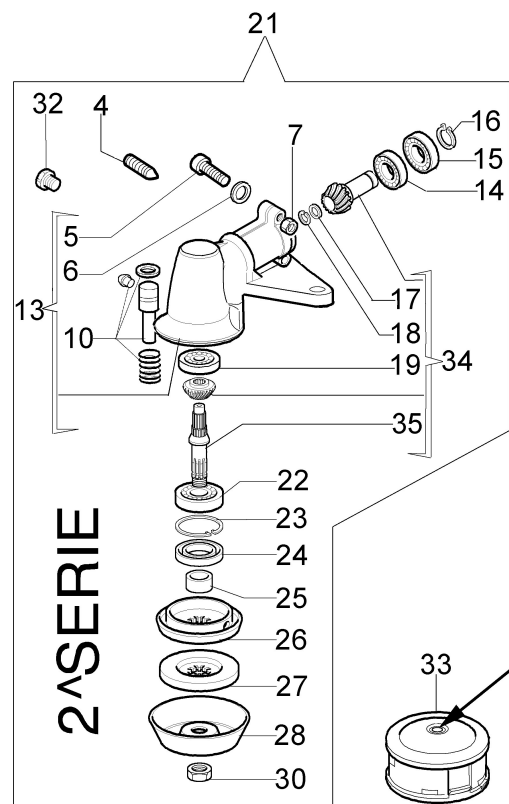

Ref.Nu	Qty	Part number	Description	Validity from	Validity till	Notes	Bulletin
1	1	61110098A	Carburetor kit WYK-143A				
2	1	2318703	Washer				
3	1	2318580	Screw				
4	1	2318813	Support				
5	1	2318568	Spring				
6	1	2318674	Repair kit				
7	1	2318571	Cover				
8	1	2318572	Primer pump				
9	4	2318585	Screw				
10	1	003300204	Fuel filter				
11	1	2318701	O-ring				
12	1	2318577	Adjuster nut				
13	1	2318570	Primer body				
14	1	2318189	Ring				
15	1	2318843	Valve				
16	1	2318842	Pump body				
17	1	2318592	Valve				
18	1	2318623	Jet				
19	1	2318569	Screw				
20	1	003300201	Spindle				
21	1	61110098A	Carburetor kit WYK-143A				
22	1	2318969	Primer body				
23	1	2318674	Repair kit				
24	1	2318674	Repair kit				

Illustration Bevel gear

Ref.Nu	Qty	Part number	Description	Validity from	Validity till	Notes	Bulletin
1	1	61112072BR	Bevel gear Ø32				
2	1	4138428	Cap				
4	1	3805010	Screw				
5	1	3801016R	Screw				BT3-088-09/09
6	1	3833073R	Washer				BT3-088-09/09
7	1	3912005R	Nut				BT3-085-03/09
10	1	4174338A	Pin set				
12	1	61112072BR	Bevel gear Ø32				
13	1	61110191	Gear case				BT3-088-09/09
14	1	3034019R	Bearing				
15	1	3035023R	Bearing				
16	1	3024012R	Snap ring				
17	1	4138311A	Ring				
18	1	3025009	Ring				
19	1	3034218R	Bearing				
20	1	4191233	Bevel gear set				
21	1	61112072BR	Bevel gear Ø32				BT3-088-09/09
22	1	3034012R	Bearing				
23	1	3025022R	Ring				
24	1	3050023R	Seal ring				
25	1	4138668	Spacer				
26	1	4191247R	Hub				
27	1	4179088R	Flange				
28	1	61110074R	Guard				
29	1	61040074AR	Screw				
30	1	61110075R	Nut				
31	1	61459102	Complete nylon head Ø 3				
32	1	61040071R	Cap				
33	1	61459102	Complete nylon head Ø 3				
34	1	61112058	Bevel gear set				
35	1	61110072R	Shaft				