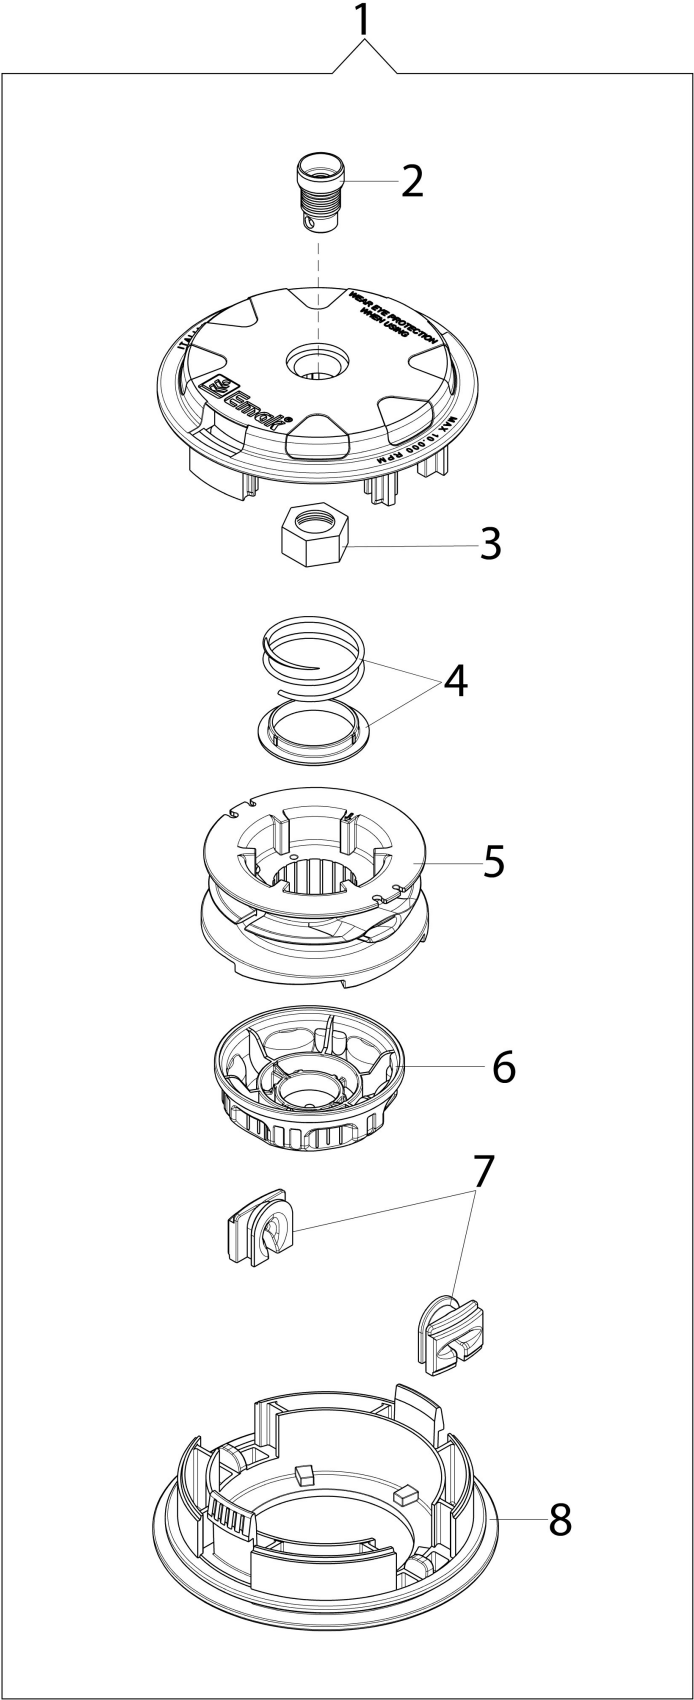

Illustration Bevel gear

Ref.Nu	Qty	Part number	Description	Validity from	Validity till	Notes	Bulletin
1	1	61112072BR	Bevel gear Ø32				
2	1	4138428	Cap				
4	1	3805010	Screw				
5	1	3801016R	Screw				BT3-088-09/09
6	1	3833073R	Washer				BT3-088-09/09
7	1	3912005R	Nut				BT3-085-03/09
10	1	4174338A	Pin set				
12	1	61112072BR	Bevel gear Ø32				
13	1	61110191	Gear case				BT3-088-09/09
14	1	3034019R	Bearing				
15	1	3035023R	Bearing				
16	1	3024012R	Snap ring				
17	1	4138311A	Ring				
18	1	3025009	Ring				
19	1	3034218R	Bearing				
20	1	4191233	Bevel gear set				
21	1	61112072BR	Bevel gear Ø32				BT3-088-09/09
22	1	3034012R	Bearing				
23	1	3025022R	Ring				
24	1	3050023R	Seal ring				
25	1	4138668	Spacer				
26	1	4191247R	Hub				
27	1	4179088R	Flange				
28	1	61110074R	Guard				
29	1	61040074AR	Screw				
30	1	61110075R	Nut				
31	1	61459102	Complete nylon head Ø 3				
32	1	61040071R	Cap				
33	1	61459102	Complete nylon head Ø 3				
34	1	61112058	Bevel gear set				
35	1	61110072R	Shaft				