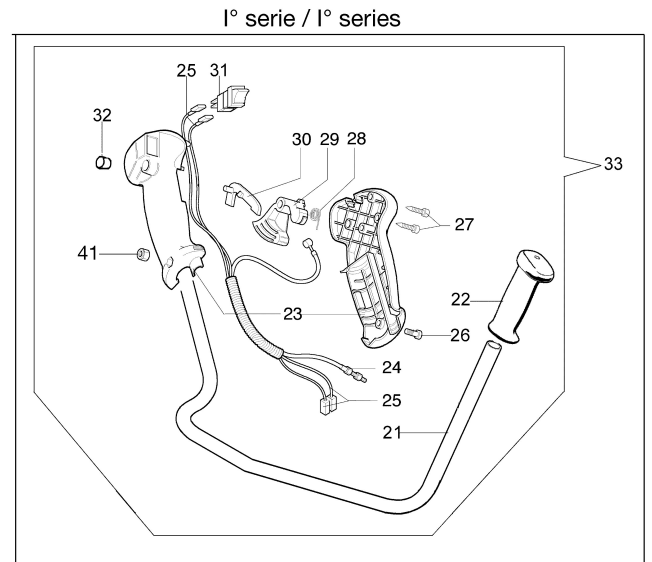

Illustration Starter assy and clutch

Ref.Nu	Qty	Part number	Description	Validity from	Validity till	Notes	Bulletin
46	1	4191153BR	Clutch				
47	1	094600169AR	Spring				

Illustration Transmission

Ref.Nu	Qty	Part number	Description	Validity from	Validity till	Notes	Bulletin
1	1	61112166R	Complete clamp				
2	4	3801017R	Screw				
3	4	3819006R	Washer				
4	1	61040028B	Cover				
5	2	4098800BR	Insert				
6	-		Not available for this product				
7	1	61040029B	Hub				
8	1	61110251R	Clamp				
9	2	3819010R	Washer				
10	2	3801026R	Screw				
11	4	3914003R	Nut				
12	4	3801015R	Screw				
13	1	4098116R	Drive shaft				
14	1	61040142CR	Tube Ø32				
15	1	4095033AR	Knob				
16	1	61170132R	Grommet				
17	1	3912009	Nut				
18	1	3908009	Screw				
19	1	3819006R	Washer				
20	1	4174108R	Band				
21	1	61110205R	Handle and knob		SN 1801399828		BT3-115-01/12
22	1	61040140R	Knob		SN 1801399828		BT3-115-01/12
23	1	61040131R	Handle		SN 1801399828		BT3-115-01/12
24	1	61110039A	Throttle cable		SN 1801399828		BT3-115-01/12
25	1	61040083AR	Cable		SN 1801399828		BT3-115-01/12
26	3	3801016R	Screw		SN 1801399828		BT3-115-01/12
27	2	3960029	Screw		SN 1801399828		BT3-115-01/12
28	1	4138361R	Spring		SN 1801399828		BT3-115-01/12
29	1	4174245CR	Throttle lever		SN 1801399828		BT3-115-01/12
30	1	4174246AR	Lever		SN 1801399828		BT3-115-01/12
31	1	2317021R	Switch		SN 1801399828		BT3-115-01/12
32	1	61070056	Cap		SN 1801399828		BT3-115-01/12
33	1	61112071R	Handlebar		SN 1801399828		BT3-115-01/12
34	1	61170094	Slide control	SN 1801399829			BT3-115-01/12
35	1	61170113	Plate	SN 1801399829			BT3-115-01/12
36	1	61170093	Plate	SN 1801399829			BT3-115-01/12
37	1	3960061AR	Screw	SN 1801399829			BT3-115-01/12
38	1	61170096	Spring	SN 1801399829			BT3-115-01/12
39	1	61170095R	Spring	SN 1801399829			BT3-115-01/12
40	1	61170091	Throttle lever	SN 1801399829			BT3-115-01/12
41	1	3914003R	Nut	SN 1801399829			BT3-115-01/12
42	1	61170092	Lever	SN 1801399829			BT3-115-01/12
43	3	3960067AR	Screw	SN 1801399829			BT3-115-01/12
44	1	61072048	Handle kit	SN 1801399829			BT3-115-01/12
45	1	61110207R	Throttle cable	SN 1801399829			BT3-115-01/12