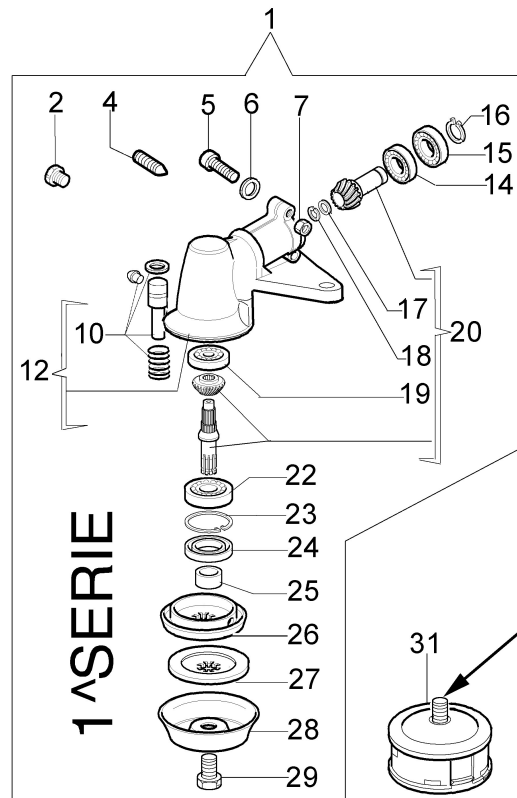

Ref.Nu	Qty	Part number	Description	Validity from	Validity till	Notes	Bulletin
1	1	61110098A	Carburetor kit WYK-143A				
2	1	2318703	Washer				
3	1	2318580	Screw				
4	1	2318813	Support				
5	1	2318568	Spring				
6	1	2318674	Repair kit				
7	1	2318571	Cover				
8	1	2318572	Primer pump				
9	4	2318585	Screw				
10	1	003300204	Fuel filter				
11	1	2318701	O-ring				
12	1	2318577	Adjuster nut				
13	1	2318570	Primer body				
14	1	2318189	Ring				
15	1	2318843	Valve				
16	1	2318842	Pump body				
17	1	2318592	Valve				
18	1	2318623	Jet				
19	1	2318569	Screw				
20	1	003300201	Spindle				
21	1	61110098A	Carburetor kit WYK-143A				
22	1	2318969	Primer body				
23	1	2318674	Repair kit				
24	1	2318674	Repair kit				

Illustration Bevel gear

Ref.Nu	Qty	Part number	Description	Validity from	Validity till	Notes	Bulletin
1	1	61112072BR	Bevel gear Ø32				
2	1	4138428	Cap				
4	1	3805010	Screw				
5	1	3801016R	Screw				BT3-088-09/09
6	1	3833073R	Washer				BT3-088-09/09
7	1	3912005R	Nut				BT3-085-03/09
10	1	4174338A	Pin set				
12	1	61112072BR	Bevel gear Ø32				
13	1	61110191	Gear case				BT3-088-09/09
14	1	3034019R	Bearing				
15	1	3035023R	Bearing				
16	1	3024012R	Snap ring				
17	1	4138311A	Ring				
18	1	3025009	Ring				
19	1	3034218R	Bearing				
20	1	4191233	Bevel gear set				
21	1	61112072BR	Bevel gear Ø32				BT3-088-09/09
22	1	3034012R	Bearing				
23	1	3025022R	Ring				
24	1	3050023R	Seal ring				
25	1	4138668	Spacer				
26	1	4191247R	Hub				
27	1	4179088R	Flange				
28	1	61110074R	Guard				
29	1	61040074AR	Screw				
30	1	61110075R	Nut				
31	1	61459102	Complete nylon head Ø 3				
32	1	61040071R	Cap				
33	1	61459102	Complete nylon head Ø 3				
34	1	61112058	Bevel gear set				
35	1	61110072R	Shaft				