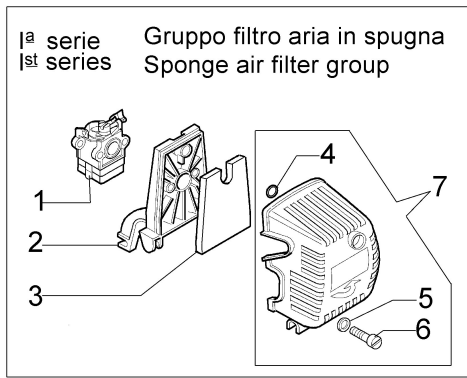

Illustration Transmission

Ref.Nu	Qty	Part number	Description	Validity from	Validity till	Notes	Bulletin
46	1	61110208	Cable	SN 1801399829			BT3-115-01/12
47	1	3801016R	Screw	SN 1801399829			BT3-115-01/12
48	1	61040140R	Knob	SN 1801399829			BT3-115-01/12
49	1	61110205R	Handle and knob	SN 1801399829			BT3-115-01/12
50	1	61110213R	Complete handle	SN 1801399829			BT3-115-01/12