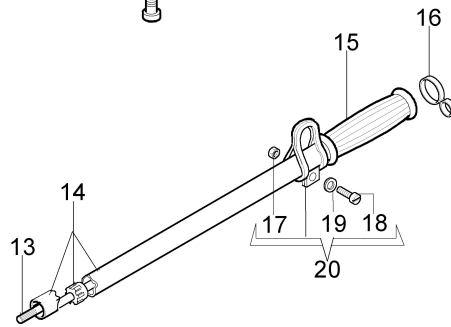

Illustration Starter assy and clutch

Ref.Nu	Qty	Part number	Description	Validity from	Validity till	Notes	Bulletin
46	1	4191153BR	Clutch				
47	1	094600169AR	Spring				

Illustration Transmission

Ref.Nu	Qty	Part number	Description	Validity from	Validity till	Notes	Bulletin
1	1	61112166R	Complete clamp				
2	4	3801017R	Screw				
3	4	3819006R	Washer				
4	1	61040028B	Cover				
5	2	4098800BR	Insert				
6	-		Not available for this product				
7	1	61040029B	Hub				
8	1	61110251R	Clamp				
9	2	3819010R	Washer				
10	2	3801026R	Screw				
11	4	3914003R	Nut				
12	4	3801015R	Screw				
13	1	4098116R	Drive shaft				
14	1	61040142CR	Tube Ø32				
15	1	4095033AR	Knob				
16	1	61170132R	Grommet				
17	1	3912009	Nut				
18	1	3908009	Screw				
19	1	3819006R	Washer				
20	1	4174108R	Band				
21	1	61110205R	Handle and knob		SN 1801399828		BT3-115-01/12
22	1	61040140R	Knob		SN 1801399828		BT3-115-01/12
23	1	61040131R	Handle		SN 1801399828		BT3-115-01/12
24	1	61110039A	Throttle cable		SN 1801399828		BT3-115-01/12
25	1	61040083AR	Cable		SN 1801399828		BT3-115-01/12
26	3	3801016R	Screw		SN 1801399828		BT3-115-01/12
27	2	3960029	Screw		SN 1801399828		BT3-115-01/12
28	1	4138361R	Spring		SN 1801399828		BT3-115-01/12
29	1	4174245CR	Throttle lever		SN 1801399828		BT3-115-01/12
30	1	4174246AR	Lever		SN 1801399828		BT3-115-01/12
31	1	2317021R	Switch		SN 1801399828		BT3-115-01/12
32	1	61070056	Cap		SN 1801399828		BT3-115-01/12
33	1	61112071R	Handlebar		SN 1801399828		BT3-115-01/12
34	1	61170094	Slide control	SN 1801399829			BT3-115-01/12
35	1	61170113	Plate	SN 1801399829			BT3-115-01/12
36	1	61170093	Plate	SN 1801399829			BT3-115-01/12
37	1	3960061AR	Screw	SN 1801399829			BT3-115-01/12
38	1	61170096	Spring	SN 1801399829			BT3-115-01/12
39	1	61170095R	Spring	SN 1801399829			BT3-115-01/12
40	1	61170091	Throttle lever	SN 1801399829			BT3-115-01/12
41	1	3914003R	Nut	SN 1801399829			BT3-115-01/12
42	1	61170092	Lever	SN 1801399829			BT3-115-01/12
43	3	3960067AR	Screw	SN 1801399829			BT3-115-01/12
44	1	61072048	Handle kit	SN 1801399829			BT3-115-01/12
45	1	61110207R	Throttle cable	SN 1801399829			BT3-115-01/12